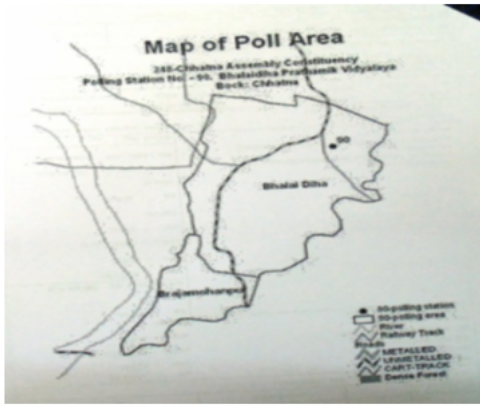

Nazri Naksha