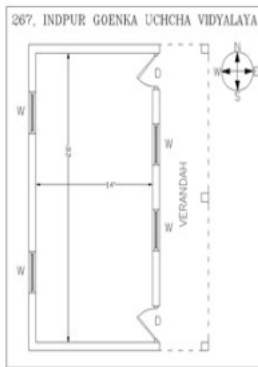

নির্বাচক নিবন্ধন আধিকারিকের স্বাক্ষর

Nazri Naksha

Google Map View

Polling Station Building Front View

Polling Station Front View

Cad View

Key MAP View

বিধানসভা নির্বাচনক্ষেত্রের নং, নাম : 248-ছাতনা
ভাগ নং, নাম : 1-ব্রজমোহনপুর, পোঃ-ভালাইডিহা