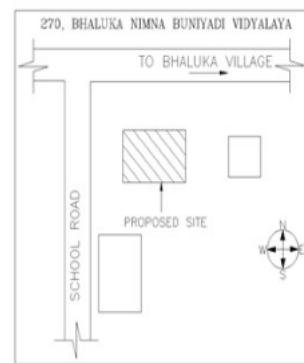

নির্বাচক নিবন্ধন আধিকারিকের স্বাক্ষর

Nazri Naksha

Google Map View

Polling Station Building Front View

Polling Station Front View

Cad View

Key MAP View

বিধানসভা নির্বাচনক্ষেত্রের নং, নাম : 248-ছাতনা
ভাগ নং, নাম : 1-কালপাথর, পোঃ-গড়দুবরাজপুর