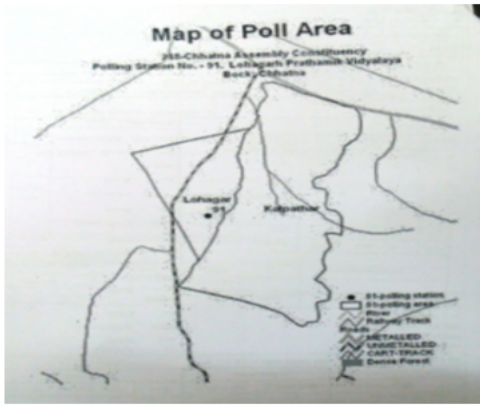

Nazri Naksha