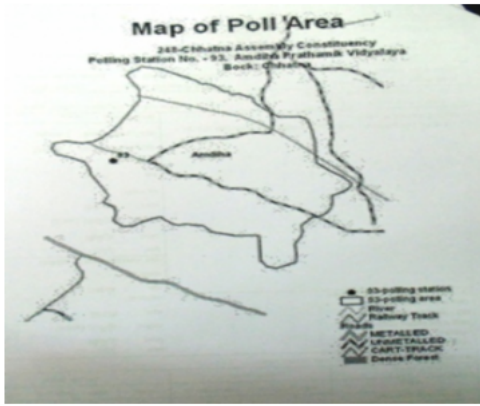

Nazri Naksha