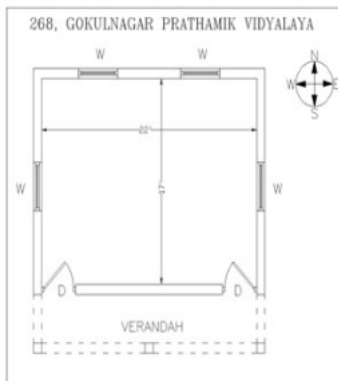

নির্বাচক নিবন্ধন আধিকারিকের স্বাক্ষর

Nazri Naksha

Google Map View

Polling Station Building Front View

Polling Station Front View

Cad View

Key MAP View

1 নাম : রীনা গঁরাই স্বামীর নাম: মধুসুদন গঁরাই বাড়ির নং : n0083 বয়স : 50 লিঙ্গ : মহিলা	FRY1236777 ফটো উপলব্ধ	2 নাম : সুদেষ্ণা গঁরাই পিতার নাম: মধুসুদন গঁরাই বাড়ির নং : n0083 বয়স : 31 লিঙ্গ : মহিলা	RNG1527746 ফটো উপলব্ধ	3 নাম : সঞ্জয় গঁরাই পিতার নাম: সাধন গঁরাই বাড়ির নং : n0083 বয়স : 31 লিঙ্গ : পুরুষ	RNG1636182 ফটো উপলব্ধ
4 নাম : শিবদাস গঁরাই পিতার নাম: নিতাই গঁরাই বাড়ির নং : n0093 বয়স : 29 লিঙ্গ : পুরুষ	RNG1742089 ফটো উপলব্ধ	5 নাম : রহিত গঁরাই পিতার নাম: করালী গঁরাই বাড়ির নং : n0118 বয়স : 42 লিঙ্গ : পুরুষ	FRY2217362 ফটো উপলব্ধ	6 নাম : রেবা গঁরাই স্বামীর নাম: রহিত গঁরাই বাড়ির নং : n0118 বয়স : 34 লিঙ্গ : মহিলা	RNG1379510 ফটো উপলব্ধ
7 নাম : মধুসুদন গঁরাই পিতার নাম: রাম গঁরাই বাড়ির নং : n0127 বয়স : 53 লিঙ্গ : পুরুষ	RNG2300184 ফটো উপলব্ধ	8 নাম : বাবলু গঁরাই পিতার নাম: গৌরান্ধ গঁরাই বাড়ির নং : n0127 বয়স : 50 লিঙ্গ : পুরুষ	WB/35/248/198328 ফটো উপলব্ধ	9 নাম : কাজলী মূর্মু স্বামীর নাম: শিবনাথ মূর্মু বাড়ির নং : n0127 বয়স : 49 লিঙ্গ : মহিলা	WB/35/248/198212 ফটো উপলব্ধ
10 নাম : গোবিন্দ গঁরাই পিতার নাম: বাদল গঁরাই বাড়ির নং : n0075 বয়স : 42 লিঙ্গ : পুরুষ	FRY2217412 ফটো উপলব্ধ	11 নাম : মুকুন্দ গঁরাই পিতার নাম: বাদল গঁরাই বাড়ির নং : n0075 বয়স : 36 লিঙ্গ : পুরুষ	FRY2597078 ফটো উপলব্ধ	12 নাম : মনসা গঁরাই পিতার নাম: মহাদেব গঁরাই বাড়ির নং : n0081 বয়স : 30 লিঙ্গ : পুরুষ	RNG1636158 ফটো উপলব্ধ
13 নাম : পরবী গঁরাই স্বামীর নাম: সহদেব গঁরাই বাড়ির নং : n0074 বয়স : 63 লিঙ্গ : মহিলা	WB/35/248/198155 ফটো উপলব্ধ	14 নাম : জ্যোৎস্না গঁরাই স্বামীর নাম: ঝনু গঁরাই বাড়ির নং : n0074 বয়স : 35 লিঙ্গ : মহিলা	RNG1527704 ফটো উপলব্ধ	15 নাম : ষষ্ঠী গঁরাই স্বামীর নাম: গুনময় গঁরাই বাড়ির নং : n0085 বয়স : 64 লিঙ্গ : মহিলা	WB/35/248/198314 ফটো উপলব্ধ
16 নাম : হরেন গঁরাই পিতার নাম: গুনময় গঁরাই বাড়ির নং : n0085 বয়স : 42 লিঙ্গ : পুরুষ	FRY2217420 ফটো উপলব্ধ	17 নাম : রুস্পা গঁরাই স্বামীর নাম: হরেন গঁরাই বাড়ির নং : n0085 বয়স : 31 লিঙ্গ : মহিলা	RNG1742097 ফটো উপলব্ধ	18 নাম : নরেন গঁরাই পিতার নাম: গুনময় গঁরাই বাড়ির নং : n0085 বয়স : 36 লিঙ্গ : পুরুষ	RNG1262294 ফটো উপলব্ধ
19 নাম : নিতাই গঁরাই পিতার নাম: গোপাল গঁরাই বাড়ির নং : n0093 বয়স : 61 লিঙ্গ : পুরুষ	WB/35/248/198325 ফটো উপলব্ধ	20 নাম : ধনী গঁরাই পিতার নাম: জগন্নাথ গঁরাই বাড়ির নং : n0122 বয়স : 26 লিঙ্গ : মহিলা	RNG1976331 ফটো উপলব্ধ	21 নাম : রঞ্জনা গঁরাই স্বামীর নাম: মুকুন্দ গঁরাই বাড়ির নং : n0075 বয়স : 27 লিঙ্গ : মহিলা	RNG1976380 ফটো উপলব্ধ
22 নাম : কমলা গঁরাই স্বামীর নাম: মহাদেব গঁরাই বাড়ির নং : n0081 বয়স : 59 লিঙ্গ : মহিলা	RNG2072049 ফটো উপলব্ধ	23 নাম : মহাদেব গঁরাই পিতার নাম: কিস্ট গঁরাই বাড়ির নং : n0081 বয়স : 63 লিঙ্গ : পুরুষ	RNG2072031 ফটো উপলব্ধ	24 নাম : দিলীপ গঁরাই পিতার নাম: পচাই গঁরাই বাড়ির নং : n0079 বয়স : 45 লিঙ্গ : পুরুষ	RNG2072023 ফটো উপলব্ধ
25 নাম : লীলা গঁরাই স্বামীর নাম: মনু গঁরাই বাড়ির নং : n0089 বয়স : 52 লিঙ্গ : মহিলা	RNG2068245 ফটো উপলব্ধ	26 নাম : সত্যভমা গঁরাই স্বামীর নাম: নরেন গঁরাই বাড়ির নং : N0085 বয়স : 27 লিঙ্গ : মহিলা	RNG2161339 ফটো উপলব্ধ	27 নাম : পল্লবী গঁরাই স্বামীর নাম: মনুয় গঁরাই বাড়ির নং : N0083 বয়স : 28 লিঙ্গ : মহিলা	NAZ1417633 ফটো উপলব্ধ
28 নাম : ষষ্ঠী গঁরাই পিতার নাম: সহদেব গঁরাই বাড়ির নং : n0074 বয়স : 48 লিঙ্গ : পুরুষ	FRY1237049 ফটো উপলব্ধ	29 নাম : সরস্বতী গঁরাই স্বামীর নাম: গোবিন্দ গঁরাই বাড়ির নং : n0075 বয়স : 40 লিঙ্গ : মহিলা	FRY2439990 ফটো উপলব্ধ	30 নাম : সহদেব গঁরাই পিতার নাম: কিস্ট গঁরাই বাড়ির নং : n0074 বয়স : 68 লিঙ্গ : পুরুষ	RNG2161941 ফটো উপলব্ধ