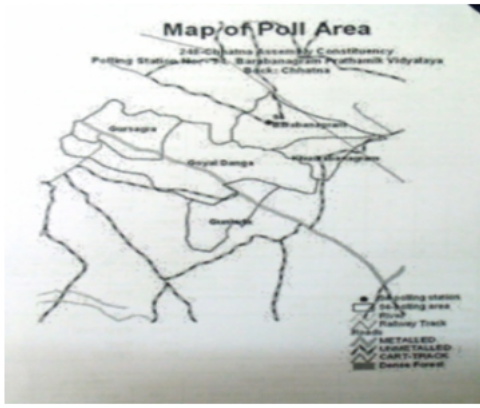

Nazri Naksha