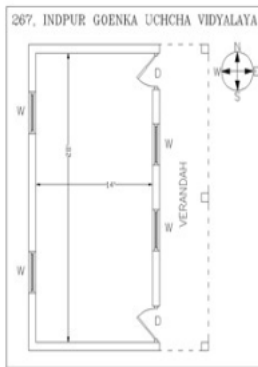

নির্বাচক নিবন্ধন আধিকারিকের স্বাক্ষর

Nazri Naksha

Google Map View

Polling Station Building Front View

Polling Station Front View

Cad View

Key MAP View

1 নাম : প্রদীপ কুমার টুডু পিতার নাম: বিশ্বনাথ টুডু বাড়ির নং : N0046 বয়স : 25 লিঙ্গ : পুরুষ	RNG2162550 ফটো উপলব্ধ	2 নাম : প্রতিমা বাউরি স্বামীর নাম: অনুপম বাউরি বাড়ির নং : এন0025 বয়স : 28 লিঙ্গ : মহিলা	RNG2162352 ফটো উপলব্ধ	3 নাম : বিবেকরঞ্জন বাউরি পিতার নাম: গোপাল চন্দ্র বাউরি বাড়ির নং : এন0000 বয়স : 25 লিঙ্গ : পুরুষ	RNG2162311 ফটো উপলব্ধ
4 নাম : বিকাশ বাউরি পিতার নাম: রবি বাউরি বাড়ির নং : এন0000 বয়স : 25 লিঙ্গ : পুরুষ	RNG2162295 ফটো উপলব্ধ	5 নাম : পায়েল বাউরি পিতার নাম: বাবলু বাউরি বাড়ির নং : এন0016 বয়স : 22 লিঙ্গ : মহিলা	RNG2306587 ফটো উপলব্ধ	6 নাম : সাগর বাউরি পিতার নাম: কার্তিক বাউরি বাড়ির নং : N0000 বয়স : 24 লিঙ্গ : পুরুষ	RNG2162410 ফটো উপলব্ধ
7 নাম : প্রদীপ বাউরি পিতার নাম: বাবলু বাউরি বাড়ির নং : N0046 বয়স : 24 লিঙ্গ : পুরুষ	RNG2162477 ফটো উপলব্ধ	8 নাম : সুরেশ বাউরি পিতার নাম: বাবলু বাউরি বাড়ির নং : N0046 বয়স : 26 লিঙ্গ : পুরুষ	RNG2162519 ফটো উপলব্ধ	9 নাম : সোনালী বাউরি স্বামীর নাম: কার্তিক বাউরি বাড়ির নং : N0004 বয়স : 29 লিঙ্গ : মহিলা	RNG2162659 ফটো উপলব্ধ
10 নাম : রেখা বাউরি স্বামীর নাম: অজয় বাউরি বাড়ির নং : n0150 বয়স : 35 লিঙ্গ : মহিলা	RNG1918895 ফটো উপলব্ধ	11 নাম : কার্তিক বাউরি পিতার নাম: বংশী বাউরি বাড়ির নং : n0019 বয়স : 49 লিঙ্গ : পুরুষ	FRY1372572 ফটো উপলব্ধ	12 নাম : চন্দনা বাউরি স্বামীর নাম: গণেশ বাউরি বাড়ির নং : n0018 বয়স : 45 লিঙ্গ : মহিলা	FRY2261840 ফটো উপলব্ধ
13 নাম : গনেশ বাউরি পিতার নাম: অমল্য বাউরি বাড়ির নং : n0018 বয়স : 49 লিঙ্গ : পুরুষ	FRY1372564 ফটো উপলব্ধ	14 নাম : ময়না বাউরি স্বামীর নাম: কার্তিক বাউরি বাড়ির নং : n0018 বয়স : 44 লিঙ্গ : মহিলা	FRY1407188 ফটো উপলব্ধ	15 নাম : কার্তিক বাউরি পিতার নাম: অমল্য বাউরি বাড়ির নং : n0018 বয়স : 57 লিঙ্গ : পুরুষ	WB/35/248/297582 ফটো উপলব্ধ
16 নাম : অনাদি বাউরি পিতার নাম: নকুল বাউরি বাড়ির নং : n0025 বয়স : 70 লিঙ্গ : পুরুষ	WB/35/248/297589 ফটো উপলব্ধ	17 নাম : প্রদীপ বাউরি পিতার নাম: জীতেন চন্দ্র বাউরি বাড়ির নং : n0024 বয়স : 40 লিঙ্গ : পুরুষ	FRY2262418 ফটো উপলব্ধ	18 নাম : মামনি বাউরি স্বামীর নাম: আশিষ বাউরি বাড়ির নং : n0024 বয়স : 37 লিঙ্গ : মহিলা	RNG0382382 ফটো উপলব্ধ
19 নাম : আশিষ বাউরি পিতার নাম: জীতেন বাউরি বাড়ির নং : n0024 বয়স : 41 লিঙ্গ : পুরুষ	FRY2101319 ফটো উপলব্ধ	20 নাম : মনি বাউরি স্বামীর নাম: আনন্দ বাউরি বাড়ির নং : n0024 বয়স : 32 লিঙ্গ : মহিলা	RNG1527795 ফটো উপলব্ধ	21 নাম : আনন্দ বাউরি পিতার নাম: জীতেন বাউরি বাড়ির নং : n0024 বয়স : 46 লিঙ্গ : পুরুষ	FRY1372580 ফটো উপলব্ধ
22 নাম : মৃদু বাউরি পিতার নাম: জিতেন বাউরি বাড়ির নং : n0020 বয়স : 35 লিঙ্গ : পুরুষ	RNG1185578 ফটো উপলব্ধ	23 নাম : কীর্তন বাউরি পিতার নাম: বাসুদেব বাউরি বাড়ির নং : n0020 বয়স : 32 লিঙ্গ : পুরুষ	RNG1446632 ফটো উপলব্ধ	24 নাম : অরুণ বাউরি পিতার নাম: বাসুদেব বাউরি বাড়ির নং : n0020 বয়স : 38 লিঙ্গ : পুরুষ	FRY2526184 ফটো উপলব্ধ
25 নাম : শুকুন্তলা বাউরি স্বামীর নাম: কার্তিক বাউরি বাড়ির নং : n0019 বয়স : 43 লিঙ্গ : মহিলা	FRY1407410 ফটো উপলব্ধ	26 নাম : রীতা বাউরি স্বামীর নাম: কৃষ্ণা বাউরি বাড়ির নং : n0025 বয়স : 30 লিঙ্গ : মহিলা	RNG1815943 ফটো উপলব্ধ	27 নাম : আরতী বাউরি স্বামীর নাম: বিজয় বাউরি বাড়ির নং : n0027 বয়স : 58 লিঙ্গ : মহিলা	FRY1373158 ফটো উপলব্ধ
28 নাম : বাসুদেব বাউরি পিতার নাম: গৌরঙ্গ বাউরি বাড়ির নং : n0141 বয়স : 27 লিঙ্গ : পুরুষ	RNG1919091 ফটো উপলব্ধ	29 নাম : ভীম বাউরি পিতার নাম: অজিত বাউরি বাড়ির নং : n0140 বয়স : 27 লিঙ্গ : পুরুষ	RNG1909811 ফটো উপলব্ধ	30 নাম : মঞ্জু বাউরি স্বামীর নাম: বাসুদেব বাউরি বাড়ির নং : n0020 বয়স : 70 লিঙ্গ : মহিলা	RNG2238368 ফটো উপলব্ধ