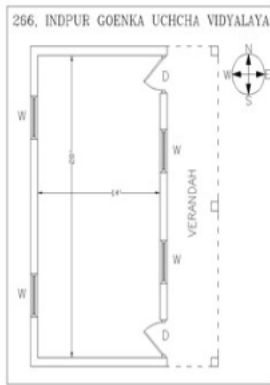

নির্বাচক নিবন্ধন আধিকারিকের স্বাক্ষর

Nazri Naksha

Google Map View

Polling Station Building Front View

Polling Station Front View

Cad View

Key MAP View

1	RNG2032993	ফটো উপলব্ধ	2	RNG2242907	ফটো উপলব্ধ	3	RNG1910199	ফটো উপলব্ধ
নাম : দোলগোবিন্দ কুণ্ডু পিতার নাম: তপন কুণ্ডু বাড়ির নং : এন000 বয়স : 25 লিঙ্গ : পুরুষ			নাম : পবন কুণ্ডু পিতার নাম: পরেশ কুণ্ডু বাড়ির নং : এন0150 বয়স : 23 লিঙ্গ : পুরুষ			নাম : কল্যাণী কর্মকার স্বামীর নাম: লক্ষীকান্ত কর্মকার বাড়ির নং : n0007 বয়স : 34 লিঙ্গ : মহিলা		
4	RNG1910207	ফটো উপলব্ধ	5	RNG1910215	ফটো উপলব্ধ	6	RNG1816222	ফটো উপলব্ধ
নাম : টুম্পা কর্মকার স্বামীর নাম: বিধান কর্মকার বাড়ির নং : n0007 বয়স : 31 লিঙ্গ : মহিলা			নাম : চন্দনা কর্মকার স্বামীর নাম: রাজীব কর্মকার বাড়ির নং : n0006 বয়স : 27 লিঙ্গ : মহিলা			নাম : রাজু কর্মকার পিতার নাম: যুধিষ্ঠির কর্মকার বাড়ির নং : n0005 বয়স : 30 লিঙ্গ : পুরুষ		
7	WB/35/248/201372	ফটো উপলব্ধ	8	RNG0386573	ফটো উপলব্ধ	9	WB/35/248/201566	ফটো উপলব্ধ
নাম : লক্ষ্মী কর্মকার পিতার নাম: সতীশ কর্মকার বাড়ির নং : n0004 বয়স : 56 লিঙ্গ : পুরুষ			নাম : লক্ষী কর্মকার স্বামীর নাম: রতন কর্মকার বাড়ির নং : n0004 বয়স : 38 লিঙ্গ : মহিলা			নাম : দ্রোনচাঁর মাজি পিতার নাম: বলরাম মাজি বাড়ির নং : n0004 বয়স : 53 লিঙ্গ : পুরুষ		
10	FRY1238260	ফটো উপলব্ধ	11	FRY1238245	ফটো উপলব্ধ	12	WB/35/248/201523	ফটো উপলব্ধ
নাম : মধু কর্মকার পিতার নাম: ওপিন্দ কর্মকার বাড়ির নং : n0001 বয়স : 60 লিঙ্গ : পুরুষ			নাম : ষষ্ঠি কর্মকার স্বামীর নাম: মধু কর্মকার বাড়ির নং : n0001 বয়স : 56 লিঙ্গ : মহিলা			নাম : বিনোদ কর্মকার পিতার নাম: ওপিন্দ কর্মকার বাড়ির নং : n0001 বয়স : 56 লিঙ্গ : পুরুষ		
13	WB/35/248/201238	ফটো উপলব্ধ	14	WB/35/248/201251	ফটো উপলব্ধ	15	WB/35/248/201477	ফটো উপলব্ধ
নাম : শক্তি কর্মকার পিতার নাম: হরিপদ কর্মকার বাড়ির নং : n0002 বয়স : 83 লিঙ্গ : পুরুষ			নাম : সুমিত্রা কর্মকার স্বামীর নাম: শক্তি কর্মকার বাড়ির নং : n0002 বয়স : 78 লিঙ্গ : মহিলা			নাম : যুধিষ্ঠির কর্মকার পিতার নাম: নগেন কর্মকার বাড়ির নং : n0005 বয়স : 56 লিঙ্গ : পুরুষ		
16	WB/35/248/201532	ফটো উপলব্ধ	17	WB/35/248/201564	ফটো উপলব্ধ	18	RNG1636745	ফটো উপলব্ধ
নাম : ভবানী কর্মকার পিতার নাম: যুধিষ্ঠির কর্মকার বাড়ির নং : n0005 বয়স : 53 লিঙ্গ : মহিলা			নাম : রাজু বাউরী পিতার নাম: কালিপদ বাউরী বাড়ির নং : n0005 বয়স : 51 লিঙ্গ : পুরুষ			নাম : জগন্নাথ কর্মকার পিতার নাম: যুধিষ্ঠির কর্মকার বাড়ির নং : n0005 বয়স : 30 লিঙ্গ : পুরুষ		
19	WB/35/248/201375	ফটো উপলব্ধ	20	FRY1238443	ফটো উপলব্ধ	21	WB/35/248/201472	ফটো উপলব্ধ
নাম : শিব কর্মকার পিতার নাম: অমল্য কর্মকার বাড়ির নং : n0006 বয়স : 62 লিঙ্গ : পুরুষ			নাম : শিবানী কর্মকার স্বামীর নাম: শিব কর্মকার বাড়ির নং : n0006 বয়স : 58 লিঙ্গ : মহিলা			নাম : সাবিত্রী কর্মকার স্বামীর নাম: গুনময় কর্মকার বাড়ির নং : n0007 বয়স : 66 লিঙ্গ : মহিলা		
22	FRY2218360	ফটো উপলব্ধ	23	RNG0386326	ফটো উপলব্ধ	24	RNG1636653	ফটো উপলব্ধ
নাম : ভাদুমানি কর্মকার স্বামীর নাম: রবি কর্মকার বাড়ির নং : n0007 বয়স : 40 লিঙ্গ : মহিলা			নাম : মঙ্গল কর্মকার পিতার নাম: শান্তি কর্মকার বাড়ির নং : n0007 বয়স : 43 লিঙ্গ : পুরুষ			নাম : বিধান কর্মকার পিতার নাম: যুধিষ্ঠির কর্মকার বাড়ির নং : n0007 বয়স : 33 লিঙ্গ : পুরুষ		
25	RNG1636638	ফটো উপলব্ধ	26	FRY2218378	ফটো উপলব্ধ	27	FRY2510857	ফটো উপলব্ধ
নাম : সুধীর কর্মকার পিতার নাম: শান্তি কর্মকার বাড়ির নং : n0007 বয়স : 55 লিঙ্গ : পুরুষ			নাম : শান্তি কর্মকার স্বামীর নাম: সুধীর কর্মকার বাড়ির নং : n0007 বয়স : 41 লিঙ্গ : মহিলা			নাম : সুমিত্রা কর্মকার স্বামীর নাম: সুধন কর্মকার বাড়ির নং : n0012 বয়স : 59 লিঙ্গ : মহিলা		
28	RNG0386466	ফটো উপলব্ধ	29	RNG0386474	ফটো উপলব্ধ	30	RNG1636604	ফটো উপলব্ধ
নাম : তপন কর্মকার পিতার নাম: সুধন কর্মকার বাড়ির নং : n0012 বয়স : 40 লিঙ্গ : পুরুষ			নাম : মনিকা কর্মকার স্বামীর নাম: তপন কর্মকার বাড়ির নং : n0012 বয়স : 38 লিঙ্গ : মহিলা			নাম : অজয় কর্মকার মায়ের নাম: মীরা কর্মকার বাড়ির নং : n0191 বয়স : 33 লিঙ্গ : পুরুষ		