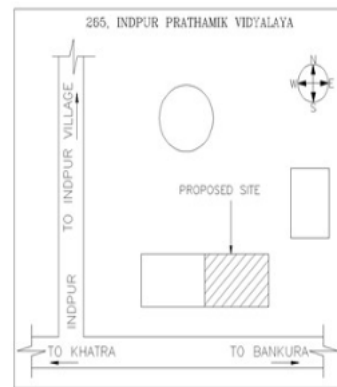

নির্বাচক নিবন্ধন আধিকারিকের স্বাক্ষর

Nazri Naksha

Google Map View

Polling Station Building Front View

Polling Station Front View

Cad View

Key MAP View

1 নাম : ০০০০০ ০০০০০ পিতার নাম: মিন্টু কুণ্ডু বাড়ির নং : এন0042 বয়স : 23 লিঙ্গ : পুরুষ	RNG2244754 ফটো উপলব্ধ	2 নাম : মান্শী আচাৰী পিতার নাম: কাশীনাথ আচাৰী বাড়ির নং : n0110 বয়স : 24 লিঙ্গ : মহিলা	RNG2165215 ফটো উপলব্ধ	3 নাম : স্মৃতিকোনা কুণ্ডু স্বামীর নাম: পিন্টু কুণ্ডু বাড়ির নং : N0101 বয়স : 28 লিঙ্গ : মহিলা	RNG2165884 ফটো উপলব্ধ
4 নাম : পায়েল কুণ্ডু পিতার নাম: প্রভাস কুণ্ডু বাড়ির নং : এন01505 বয়স : 22 লিঙ্গ : মহিলা	RNG2310696 ফটো উপলব্ধ	5 নাম : সৈকত কুণ্ডু পিতার নাম: তপন কুণ্ডু বাড়ির নং : এন000 বয়স : 26 লিঙ্গ : পুরুষ	RNG2033173 ফটো উপলব্ধ	6 নাম : মথনা কুণ্ডু স্বামীর নাম: রাজেন কুণ্ডু বাড়ির নং : এন000 বয়স : 27 লিঙ্গ : মহিলা	RNG2033306 ফটো উপলব্ধ
7 নাম : রাধারানী কুন্ডু স্বামীর নাম: নারায়ন চন্দ্র কুন্ডু বাড়ির নং : n0083 বয়স : 64 লিঙ্গ : মহিলা	RNG1263615 ফটো উপলব্ধ	8 নাম : ধনঞ্জয় কুণ্ডু পিতার নাম: নারান চন্দ্র কুণ্ডু বাড়ির নং : n0083 বয়স : 30 লিঙ্গ : পুরুষ	RNG1636851 ফটো উপলব্ধ	9 নাম : মৃত্যঞ্জয় কুণ্ডু পিতার নাম: নারান চন্দ্র কুণ্ডু বাড়ির নং : এন0083 বয়স : 23 লিঙ্গ : পুরুষ	RNG2244861 ফটো উপলব্ধ
10 নাম : সুখি কিস্কু স্বামীর নাম: মীশলাল কিস্কু বাড়ির নং : এন000 বয়স : 33 লিঙ্গ : মহিলা	RNG2033298 ফটো উপলব্ধ	11 নাম : দেবদাস কিস্কু পিতার নাম: বিজয় কিস্কু বাড়ির নং : এন000 বয়স : 25 লিঙ্গ : পুরুষ	RNG2033264 ফটো উপলব্ধ	12 নাম : হীরালাল চিত্রকর পিতার নাম: লাগর চিত্রকর বাড়ির নং : n0002 বয়স : 56 লিঙ্গ : পুরুষ	WB/35/248/294412 ফটো উপলব্ধ
13 নাম : সুন্দরী চিত্রকর স্বামীর নাম: হীরালাল চিত্রকর বাড়ির নং : n0002 বয়স : 50 লিঙ্গ : মহিলা	WB/35/248/294430 ফটো উপলব্ধ	14 নাম : দশরথ চিত্রকর পিতার নাম: ঝাপি চিত্রকর বাড়ির নং : n0079 বয়স : 57 লিঙ্গ : পুরুষ	FRY2261428 ফটো উপলব্ধ	15 নাম : রাজীব চিত্রকর পিতার নাম: হীরালাল চিত্রকর বাড়ির নং : এন002 বয়স : 25 লিঙ্গ : পুরুষ	RNG2033363 ফটো উপলব্ধ
16 নাম : প্রশান্ত টুডু পিতার নাম: রামেশ্বর টুডু বাড়ির নং : n0002 বয়স : 42 লিঙ্গ : পুরুষ	FRY1941699 ফটো উপলব্ধ	17 নাম : নিরঞ্জন চিত্রকর পিতার নাম: নন্দলাল চিত্রকর বাড়ির নং : n0001 বয়স : 34 লিঙ্গ : পুরুষ	RNG1742774 ফটো উপলব্ধ	18 নাম : মমতা চিত্রকর পিতার নাম: সুরেশ চিত্রকর বাড়ির নং : এন0001 বয়স : 26 লিঙ্গ : মহিলা	ZJZ2290609 ফটো উপলব্ধ
19 নাম : সন্ধ্যা চিত্রকর পিতার নাম: নন্দলাল চিত্রকর বাড়ির নং : n0001 বয়স : 40 লিঙ্গ : মহিলা	FRY2261410 ফটো উপলব্ধ	20 নাম : রুপসী মান্ডি স্বামীর নাম: রুপলাল মান্ডি বাড়ির নং : n0001 বয়স : 32 লিঙ্গ : মহিলা	RNG1637115 ফটো উপলব্ধ	21 নাম : দুলাল চিত্রকর পিতার নাম: দশরথ চিত্রকর বাড়ির নং : এন0079 বয়স : 23 লিঙ্গ : পুরুষ	RNG2244812 ফটো উপলব্ধ
22 নাম : চম্পা চিত্রকর স্বামীর নাম: সোমনাথ চিত্রকর বাড়ির নং : এন0002 বয়স : 23 লিঙ্গ : মহিলা	RNG2244523 ফটো উপলব্ধ	23 নাম : সোমনাথ চিত্রকর পিতার নাম: হীরালাল চিত্রকর বাড়ির নং : N0002 বয়স : 24 লিঙ্গ : পুরুষ	RNG2165421 ফটো উপলব্ধ	24 নাম : লক্ষ্মী টুডু স্বামীর নাম: জহরলাল টুডু বাড়ির নং : n0068 বয়স : 25 লিঙ্গ : মহিলা	RNG1910504 ফটো উপলব্ধ
25 নাম : শান্তি টুডু পিতার নাম: বৈদ্যনাথ টুডু বাড়ির নং : n0070 বয়স : 27 লিঙ্গ : পুরুষ	RNG1919232 ফটো উপলব্ধ	26 নাম : মনুলাল টুডু পিতার নাম: বিন্দু টুডু বাড়ির নং : N0004 বয়স : 27 লিঙ্গ : পুরুষ	RNG2165736 ফটো উপলব্ধ	27 নাম : নিয়তী টুডু স্বামীর নাম: রামেশ্বর টুডু বাড়ির নং : n0075 বয়স : 66 লিঙ্গ : মহিলা	RNG2074052 ফটো উপলব্ধ
28 নাম : সৌমিত্র টুডু পিতার নাম: বলরাম টুডু বাড়ির নং : এন000 বয়স : 25 লিঙ্গ : পুরুষ	RNG2033157 ফটো উপলব্ধ	29 নাম : দুর্গামনি টুডু স্বামীর নাম: রত্নাকর টুডু বাড়ির নং : n0076 বয়স : 70 লিঙ্গ : মহিলা	RNG2075117 ফটো উপলব্ধ	30 নাম : পূর্ণিমা টুডু স্বামীর নাম: হরধান টুডু বাড়ির নং : N0214 বয়স : 27 লিঙ্গ : মহিলা	RNG2165827 ফটো উপলব্ধ