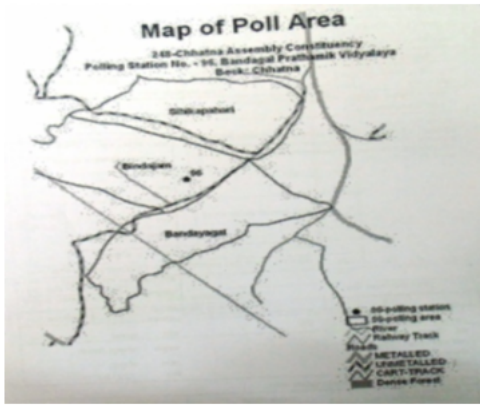

Nazri Naksha