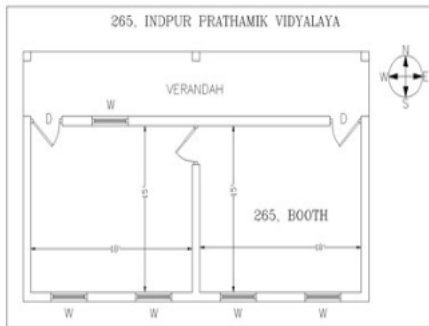

নির্বাচক নিবন্ধন আধিকারিকের স্বাক্ষর

Nazri Naksha

Google Map View

Polling Station Building Front View

Polling Station Front View

Cad View

Key MAP View

1 নাম : ০০০০০ ০০০০০ পিতার নাম: মিন্টু কুণ্ডু বাড়ির নং : এন0042 বয়স : 23 লিঙ্গ : পুরুষ	RNG2244754 ফটো উপলব্ধ	2 নাম : মান্শী আচাৰী পিতার নাম: কাশীনাথ আচাৰী বাড়ির নং : n0110 বয়স : 24 লিঙ্গ : মহিলা	RNG2165215 ফটো উপলব্ধ	3 নাম : স্মৃতিকোনা কুণ্ডু স্বামীর নাম: পিন্টু কুণ্ডু বাড়ির নং : N0101 বয়স : 28 লিঙ্গ : মহিলা	RNG2165884 ফটো উপলব্ধ
4 নাম : পায়েল কুণ্ডু পিতার নাম: প্রভাস কুণ্ডু বাড়ির নং : এন01505 বয়স : 22 লিঙ্গ : মহিলা	RNG2310696 ফটো উপলব্ধ	5 নাম : সৈকত কুণ্ডু পিতার নাম: তপন কুণ্ডু বাড়ির নং : এন000 বয়স : 26 লিঙ্গ : পুরুষ	RNG2033173 ফটো উপলব্ধ	6 নাম : মথনা কুণ্ডু স্বামীর নাম: রাজেন কুণ্ডু বাড়ির নং : এন000 বয়স : 27 লিঙ্গ : মহিলা	RNG2033306 ফটো উপলব্ধ
7 নাম : রাধারানী কুন্ডু স্বামীর নাম: নারায়ন চন্দ্র কুন্ডু বাড়ির নং : n0083 বয়স : 64 লিঙ্গ : মহিলা	RNG1263615 ফটো উপলব্ধ	8 নাম : ধনঞ্জয় কুণ্ডু পিতার নাম: নারান চন্দ্র কুণ্ডু বাড়ির নং : n0083 বয়স : 30 লিঙ্গ : পুরুষ	RNG1636851 ফটো উপলব্ধ	9 নাম : মৃত্যঞ্জয় কুণ্ডু পিতার নাম: নারান চন্দ্র কুণ্ডু বাড়ির নং : এন0083 বয়স : 23 লিঙ্গ : পুরুষ	RNG2244861 ফটো উপলব্ধ
10 নাম : সুখি কিস্কু স্বামীর নাম: মীশলাল কিস্কু বাড়ির নং : এন000 বয়স : 33 লিঙ্গ : মহিলা	RNG2033298 ফটো উপলব্ধ	11 নাম : দেবদাস কিস্কু পিতার নাম: বিজয় কিস্কু বাড়ির নং : এন000 বয়স : 25 লিঙ্গ : পুরুষ	RNG2033264 ফটো উপলব্ধ	12 নাম : হীরালাল চিত্রকর পিতার নাম: লাগর চিত্রকর বাড়ির নং : n0002 বয়স : 56 লিঙ্গ : পুরুষ	WB/35/248/294412 ফটো উপলব্ধ
13 নাম : সুন্দরী চিত্রকর স্বামীর নাম: হীরালাল চিত্রকর বাড়ির নং : n0002 বয়স : 50 লিঙ্গ : মহিলা	WB/35/248/294430 ফটো উপলব্ধ	14 নাম : দশরথ চিত্রকর পিতার নাম: ঝাপি চিত্রকর বাড়ির নং : n0079 বয়স : 57 লিঙ্গ : পুরুষ	FRY2261428 ফটো উপলব্ধ	15 নাম : রাজীব চিত্রকর পিতার নাম: হীরালাল চিত্রকর বাড়ির নং : এন002 বয়স : 25 লিঙ্গ : পুরুষ	RNG2033363 ফটো উপলব্ধ
16 নাম : প্রশান্ত টুডু পিতার নাম: রামেশ্বর টুডু বাড়ির নং : n0002 বয়স : 42 লিঙ্গ : পুরুষ	FRY1941699 ফটো উপলব্ধ	17 নাম : নিরঞ্জন চিত্রকর পিতার নাম: নন্দলাল চিত্রকর বাড়ির নং : n0001 বয়স : 34 লিঙ্গ : পুরুষ	RNG1742774 ফটো উপলব্ধ	18 নাম : মমতা চিত্রকর পিতার নাম: সুরেশ চিত্রকর বাড়ির নং : এন0001 বয়স : 26 লিঙ্গ : মহিলা	ZJZ2290609 ফটো উপলব্ধ
19 নাম : সন্ধ্যা চিত্রকর পিতার নাম: নন্দলাল চিত্রকর বাড়ির নং : n0001 বয়স : 40 লিঙ্গ : মহিলা	FRY2261410 ফটো উপলব্ধ	20 নাম : রুপসী মান্ডি স্বামীর নাম: রুপলাল মান্ডি বাড়ির নং : n0001 বয়স : 32 লিঙ্গ : মহিলা	RNG1637115 ফটো উপলব্ধ	21 নাম : দুলাল চিত্রকর পিতার নাম: দশরথ চিত্রকর বাড়ির নং : এন0079 বয়স : 23 লিঙ্গ : পুরুষ	RNG2244812 ফটো উপলব্ধ
22 নাম : চম্পা চিত্রকর স্বামীর নাম: সোমনাথ চিত্রকর বাড়ির নং : এন0002 বয়স : 23 লিঙ্গ : মহিলা	RNG2244523 ফটো উপলব্ধ	23 নাম : সোমনাথ চিত্রকর পিতার নাম: হীরালাল চিত্রকর বাড়ির নং : N0002 বয়স : 24 লিঙ্গ : পুরুষ	RNG2165421 ফটো উপলব্ধ	24 নাম : লক্ষ্মী টুডু স্বামীর নাম: জহরলাল টুডু বাড়ির নং : n0068 বয়স : 25 লিঙ্গ : মহিলা	RNG1910504 ফটো উপলব্ধ
25 নাম : শান্তি টুডু পিতার নাম: বৈদ্যনাথ টুডু বাড়ির নং : n0070 বয়স : 27 লিঙ্গ : পুরুষ	RNG1919232 ফটো উপলব্ধ	26 নাম : মনুলাল টুডু পিতার নাম: বিন্দু টুডু বাড়ির নং : N0004 বয়স : 27 লিঙ্গ : পুরুষ	RNG2165736 ফটো উপলব্ধ	27 নাম : নিয়তী টুডু স্বামীর নাম: রামেশ্বর টুডু বাড়ির নং : n0075 বয়স : 66 লিঙ্গ : মহিলা	RNG2074052 ফটো উপলব্ধ
28 নাম : সৌমিত্র টুডু পিতার নাম: বলরাম টুডু বাড়ির নং : এন000 বয়স : 25 লিঙ্গ : পুরুষ	RNG2033157 ফটো উপলব্ধ	29 নাম : দুর্গামনি টুডু স্বামীর নাম: রত্নাকর টুডু বাড়ির নং : n0076 বয়স : 70 লিঙ্গ : মহিলা	RNG2075117 ফটো উপলব্ধ	30 নাম : পূর্ণিমা টুডু স্বামীর নাম: হরধান টুডু বাড়ির নং : N0214 বয়স : 27 লিঙ্গ : মহিলা	RNG2165827 ফটো উপলব্ধ