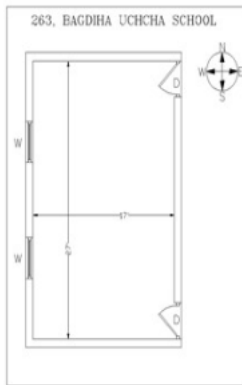

নির্বাচক নিবন্ধন আধিকারিকের স্বাক্ষর

Nazri Naksha

Google Map View

Polling Station Building Front View

Polling Station Front View

Cad View

Key MAP View

1 নাম : রীনা কর স্বামীর নাম: বিভূতি কর বাড়ির নং : n0088 বয়স : 61 লিঙ্গ : মহিলা ফটো উপলব্ধ	WB/35/248/324326	2 নাম : অভিজিত কর পিতার নাম: বিভূতি কর বাড়ির নং : n0088 বয়স : 43 লিঙ্গ : পুরুষ ফটো উপলব্ধ	FRY2642882	3 নাম : চম্পা কর স্বামীর নাম: অভিজিত কর বাড়ির নং : n0088 বয়স : 35 লিঙ্গ : মহিলা ফটো উপলব্ধ	RNG1264373
4 নাম : রবিলোচন কর পিতার নাম: বিভূতি কর বাড়ির নং : n0088 বয়স : 37 লিঙ্গ : পুরুষ ফটো উপলব্ধ	FRY2642890	5 নাম : বর্ষা কর স্বামীর নাম: রবিলোচন কর বাড়ির নং : N0088 বয়স : 24 লিঙ্গ : মহিলা ফটো উপলব্ধ	RNG2167005	6 নাম : ইন্দ্রানি গরাই স্বামীর নাম: দীনবন্ধু গরাই বাড়ির নং : এন0130 বয়স : 22 লিঙ্গ : মহিলা ফটো উপলব্ধ	RNG2458784
7 নাম : অর্পিতা কর পিতার নাম: অভিজিত কর বাড়ির নং : এন0088 বয়স : 21 লিঙ্গ : মহিলা ফটো উপলব্ধ	RNG2393957	8 নাম : সুরজিৎ গরাই পিতার নাম: সমর গরাই বাড়ির নং : এন0085 বয়স : 25 লিঙ্গ : পুরুষ ফটো উপলব্ধ	RNG2253896	9 নাম : উজ্জল গরাই পিতার নাম: নিমাই গরাই বাড়ির নং : N0085 বয়স : 24 লিঙ্গ : পুরুষ ফটো উপলব্ধ	RNG2166825
10 নাম : রুপালি গরাই স্বামীর নাম: দুর্গাদাস গরাই বাড়ির নং : এন0084 বয়স : 32 লিঙ্গ : মহিলা ফটো উপলব্ধ	RNG2045680	11 নাম : সজল গরাই পিতার নাম: নিমাই গরাই বাড়ির নং : এন0141 বয়স : 22 লিঙ্গ : পুরুষ ফটো উপলব্ধ	RNG2313054	12 নাম : সোনালী গরাই পিতার নাম: সমর গরাই বাড়ির নং : এন0085 বয়স : 22 লিঙ্গ : মহিলা ফটো উপলব্ধ	RNG2331866
13 নাম : সান্তনা বাউরী স্বামীর নাম: বাপী বাউরী বাড়ির নং : এন0060 বয়স : 23 লিঙ্গ : মহিলা ফটো উপলব্ধ	RNG2331916	14 নাম : সঞ্জয় বাউরী পিতার নাম: অজিত বাউরী বাড়ির নং : এন0060 বয়স : 23 লিঙ্গ : পুরুষ ফটো উপলব্ধ	RNG2393692	15 নাম : শকুন্তলা বাউরী স্বামীর নাম: সঞ্জয় বাউরী বাড়ির নং : এন0060 বয়স : 21 লিঙ্গ : মহিলা ফটো উপলব্ধ	RNG2393619
16 নাম : রেবতী গরাই স্বামীর নাম: কানাই গরাই বাড়ির নং : n0083 বয়স : 55 লিঙ্গ : মহিলা ফটো উপলব্ধ	RNG2352052	17 নাম : বিশ্বজিৎ গরাই পিতার নাম: অমর গরাই বাড়ির নং : n0085 বয়স : 28 লিঙ্গ : পুরুষ ফটো উপলব্ধ	RNG1816693	18 নাম : বিক্রম গরাই পিতার নাম: শান্তি গরাই বাড়ির নং : n0130 বয়স : 29 লিঙ্গ : পুরুষ ফটো উপলব্ধ	RNG1743160
19 নাম : প্রশান্ত গরাই পিতার নাম: কানাই গরাই বাড়ির নং : n0083 বয়স : 35 লিঙ্গ : পুরুষ ফটো উপলব্ধ	RNG1264043	20 নাম : লতিকা গরাই স্বামীর নাম: কানাই গরাই বাড়ির নং : n0083 বয়স : 61 লিঙ্গ : মহিলা ফটো উপলব্ধ	RNG2269769	21 নাম : নিলীমা গরাই স্বামীর নাম: বাপী গরাই বাড়ির নং : n0085 বয়স : 29 লিঙ্গ : মহিলা ফটো উপলব্ধ	RNG1816776
22 নাম : ষষ্ঠী গরাই পিতার নাম: গোপাল গরাই বাড়ির নং : n0084 বয়স : 63 লিঙ্গ : পুরুষ ফটো উপলব্ধ	WB/35/248/324039	23 নাম : মীরা গরাই স্বামীর নাম: ষষ্ঠী গরাই বাড়ির নং : n0084 বয়স : 59 লিঙ্গ : মহিলা ফটো উপলব্ধ	WB/35/248/324056	24 নাম : দুর্গাদাস গরাই পিতার নাম: ষষ্ঠী গরাই বাড়ির নং : n0084 বয়স : 36 লিঙ্গ : পুরুষ ফটো উপলব্ধ	FRY2642999
25 নাম : অমর গরাই পিতার নাম: গুরুপদ গরাই বাড়ির নং : n0085 বয়স : 56 লিঙ্গ : পুরুষ ফটো উপলব্ধ	WB/35/248/324054	26 নাম : মাধুরী গরাই স্বামীর নাম: অমর গরাই বাড়ির নং : n0085 বয়স : 50 লিঙ্গ : মহিলা ফটো উপলব্ধ	WB/35/248/324047	27 নাম : সমর গরাই পিতার নাম: গুরুপদ গরাই বাড়ির নং : n0085 বয়স : 50 লিঙ্গ : পুরুষ ফটো উপলব্ধ	RNG2436517
28 নাম : ভারতী গরাই স্বামীর নাম: শঙ্কর গরাই বাড়ির নং : n0149 বয়স : 68 লিঙ্গ : মহিলা ফটো উপলব্ধ	WB/35/248/324105	29 নাম : শুকদেব গরাই পিতার নাম: শঙ্কর গরাই বাড়ির নং : n0149 বয়স : 41 লিঙ্গ : পুরুষ ফটো উপলব্ধ	FRY2642908	30 নাম : চাপা গরাই স্বামীর নাম: শুকদেব গরাই বাড়ির নং : n0149 বয়স : 42 লিঙ্গ : মহিলা ফটো উপলব্ধ	RNG0397059