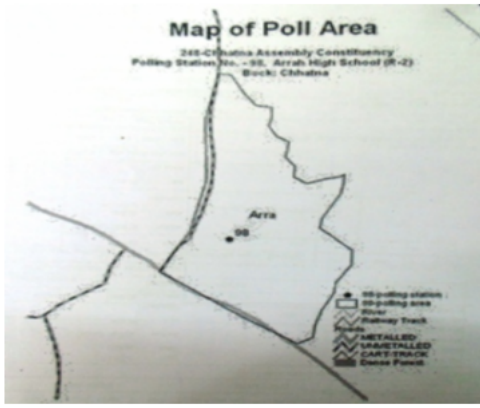

নির্বাচক নিবন্ধন আধিকারিকের স্বাক্ষর

Nazri Naksha

Google Map View

Polling Station Building Front View

Polling Station Front View

Cad View

Key MAP View

বিধানসভা নির্বাচনক্ষেত্রের নং, নাম : 248-ছাতনা
ভাগ নং, নাম : 1-আড়রা(আংশিক), পোঃ-আড়রা