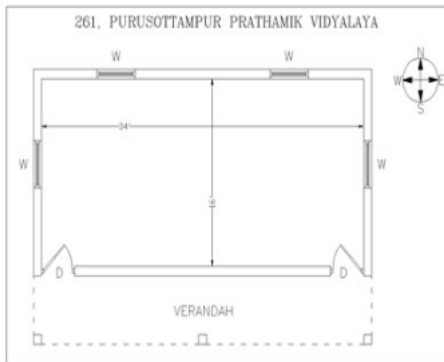

নির্বাচক নিবন্ধন আধিকারিকের স্বাক্ষর

Nazri Naksha

Google Map View

Polling Station Building Front View

Polling Station Front View

Cad View

Key MAP View

বিধানসভা নির্বাচনক্ষেত্রের নং, নাম : 248-ছাতনা
ভাগ নং, নাম : 1-আড়রা(আংশিক), পোঃ-আড়রা