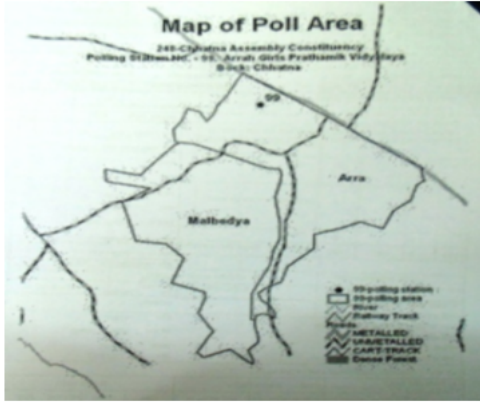

Nazri Naksha