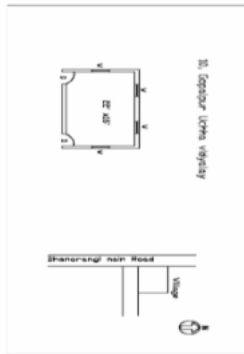

নির্বাচক নিবন্ধন আধিকারিকের স্বাক্ষর

Nazri Naksha

Google Map View

Polling Station Building Front View

Polling Station Front View

Cad View

Key MAP View

বিধানসভা নির্বাচনক্ষেত্রের নং, নাম : 249-রানীবাধ  
ভাগ নং, নাম : 1-লছিপুর