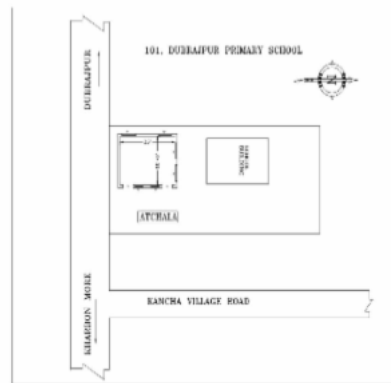

নির্বাচক নিবন্ধন আধিকারিকের স্বাক্ষর

Nazri Naksha

Google Map View

Polling Station Building Front View

Polling Station Front View

Cad View

Key MAP View

বিধানসভা নির্বাচনক্ষেত্রের নং, নাম : 249-রানীবাধ  
ভাগ নং, নাম : 1-বুড়িশহর