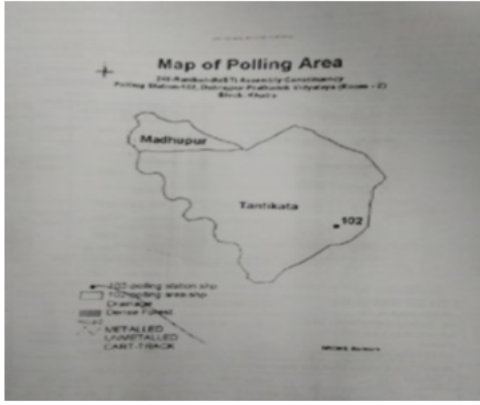

Nazri Naksha