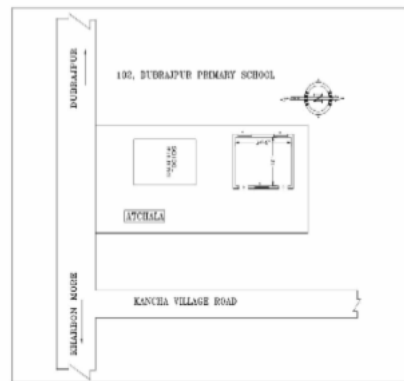

নির্বাচক নিবন্ধন আধিকারিকের স্বাক্ষর

Nazri Naksha

Google Map View

Polling Station Building Front View

Polling Station Front View

Cad View

Key MAP View

বিধানসভা নির্বাচনক্ষেত্রের নং, নাম : 249-রানীবাধ
ভাগ নং, নাম : 1-ভাঁটিকাটা