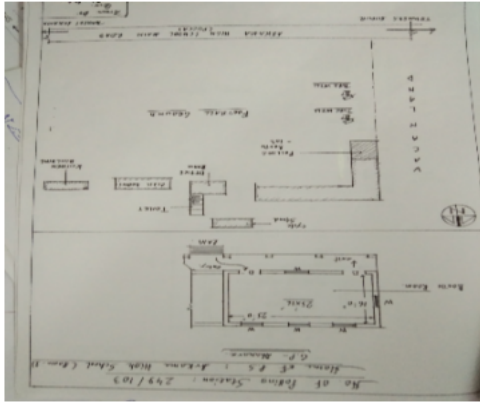

নির্বাচক নিবন্ধন আধিকারিকের স্বাক্ষর

Nazri Naksha

Google Map View

Polling Station Building Front View

Polling Station Front View

Cad View

Key MAP View

বিধানসভা নির্বাচনক্ষেত্রের নং, নাম : 249-রানীবাধ
ভাগ নং, নাম : 1-আড়কামা(সম্যক)