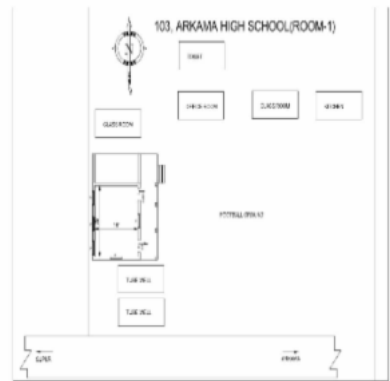

নির্বাচক নিবন্ধন আধিকারিকের স্বাক্ষর

Nazri Naksha

Google Map View

Polling Station Building Front View

Polling Station Front View

Cad View

Key MAP View

বিধানসভা নির্বাচনক্ষেত্রের নং, নাম : 249-রানীবাধ
ভাগ নং, নাম : 1-আড়কামা(সম্যক)