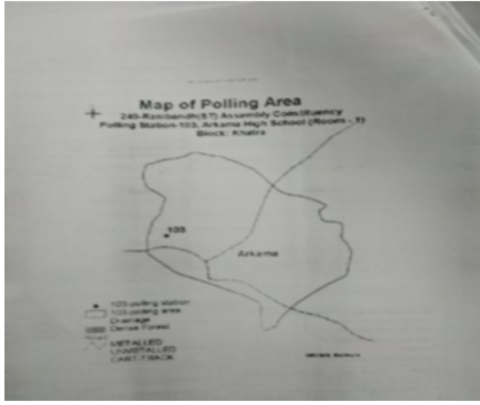

নির্বাচক নিবন্ধন আধিকারিকের স্বাক্ষর

Nazri Naksha

Google Map View

Polling Station Building Front View

Polling Station Front View

Cad View

Key MAP View

বিধানসভা নির্বাচনক্ষেত্রের নং, নাম : 249-রানীবাধ
ভাগ নং, নাম : 1-আড়কামা(সম্যক)