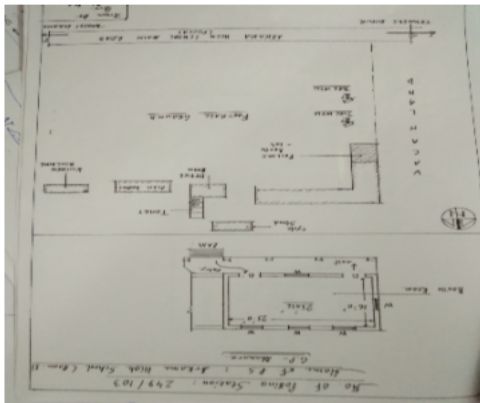

নির্বাচক নিবন্ধন আধিকারিকের স্বাক্ষর

Nazri Naksha

Google Map View

Polling Station Building Front View

Polling Station Front View

Cad View

Key MAP View

বিধানসভা নির্বাচনক্ষেত্রের নং, নাম : 249-রানীবাধ
ভাগ নং, নাম : 1-আড়কামা(সম্যক)