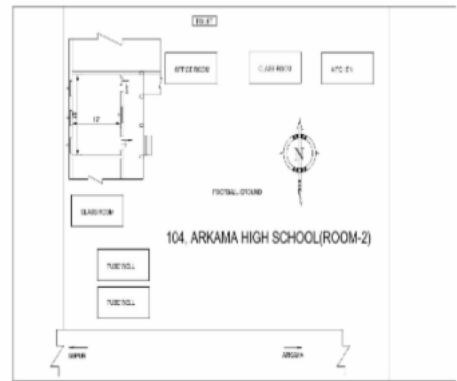

নির্বাচক নিবন্ধন আধিকারিকের স্বাক্ষর

Nazri Naksha

Google Map View

Polling Station Building Front View

Polling Station Front View

Cad View

Key MAP View

বিধানসভা নির্বাচনক্ষেত্রের নং, নাম : 249-রানীবাধ
ভাগ নং, নাম : 1-আড়কামা(সম্যক)