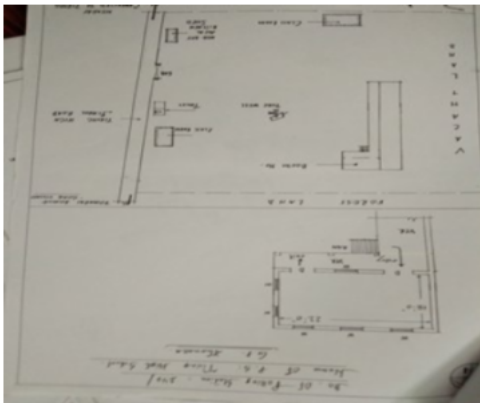

নির্বাচক নিবন্ধন আধিকারিকের স্বাক্ষর

Nazri Naksha

Google Map View

Polling Station Building Front View

Polling Station Front View

Cad View

Key MAP View

বিধানসভা নির্বাচনক্ষেত্রের নং, নাম : 249-রানীবাধ
ভাগ নং, নাম : 1-ধানাড়া(সম্যক)