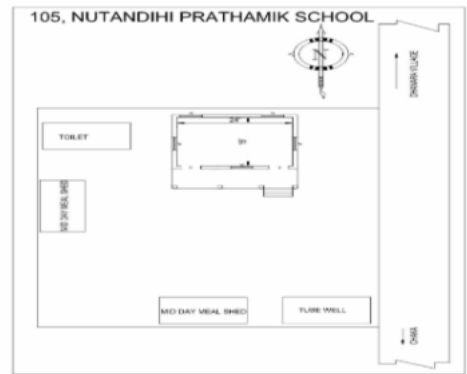

নির্বাচক নিবন্ধন আধিকারিকের স্বাক্ষর

Nazri Naksha

Google Map View

Polling Station Building Front View

Polling Station Front View

Cad View

Key MAP View

বিধানসভা নির্বাচনক্ষেত্রের নং, নাম : 249-রানীবাধ
ভাগ নং, নাম : 1-ধানাড়া(সম্যক)