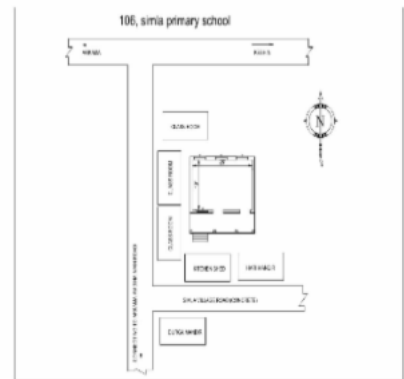

নির্বাচক নিবন্ধন আধিকারিকের স্বাক্ষর

Nazri Naksha

Google Map View

Polling Station Building Front View

Polling Station Front View

Cad View

Key MAP View

বিধানসভা নির্বাচনক্ষেত্রের নং, নাম : 249-রানীবাধ  
ভাগ নং, নাম : 1-সিমলা(সম্যক)