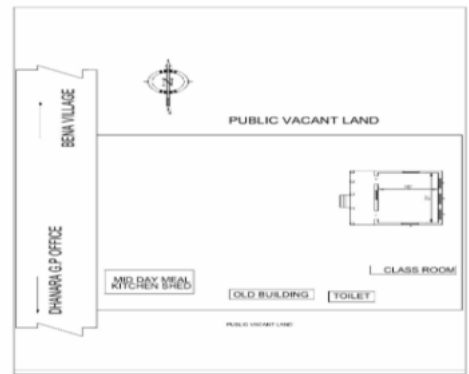

নির্বাচক নিবন্ধন আধিকারিকের স্বাক্ষর

Nazri Naksha

Google Map View

Polling Station Building Front View

Polling Station Front View

Cad View

Key MAP View

বিধানসভা নির্বাচনক্ষেত্রের নং, নাম : 249-রানীবাধ
ভাগ নং, নাম : 1-বেণা(সম্যক)