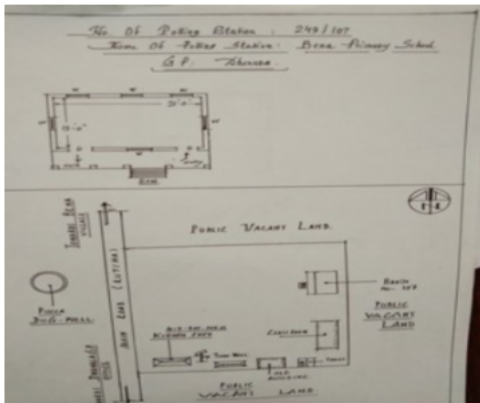

নির্বাচক তালিকা 2026 S25 পশ্চিমবঙ্গ

বিধানসভা নির্বাচনক্ষেত্রের নং, নাম ও সংরক্ষণের স্থিতি : 249 - রানীবাঁধ (তপশীলি উপজাতি)		অংশ নং : 107							
বিধানসভা নির্বাচনক্ষেত্রটি যে লোকসভা নির্বাচনক্ষেত্রের / ক্ষেত্রসমূহের অন্তর্ভুক্ত তার নং, নাম ও সংরক্ষণ স্থিতি : 36 - বাঁকুড়া (সাধারণ)									
1. সংশোধনের পূর্ণ বিবরণ									
সংশোধনের বৎসর :	2026	নির্বাচক তালিকার পরিচিতি :							
ভিত্তি তারিখ :	01-01-2026	বিশেষ নিবিড় সংশোধনী ২০২৬-এর চূড়ান্ত ভোটের তালিকা							
সংশোধনের প্রকৃতি :	বিশেষ নিবিড় সংশোধনী 2026								
প্রকাশনার তারিখ :	28-02-2026								
2. অংশ ও নির্বাচনী এলাকার পূর্ণ বিবরণ :									
অংশের ভাগ নং ও নাম :									
1-বেণা(সম্যক)		প্রধান শহর/গ্রাম : বেনা ওয়ার্ড : থানা : খাতড়া গ্রাম পঞ্চায়েত : ধানড়া ব্লক : খাতড়া মহকুমা : খাতড়া জেলা : বাঁকুড়া পিন : 722140							
2-বাউরীশোল(সম্যক)									
3. ভোট গ্রহন কেন্দ্রের পূর্ণ বিবরণ :									
ভোট গ্রহন কেন্দ্রের নং, নাম :						ভোট গ্রহন কেন্দ্রের শ্রেণী :		গ্রামীণ	
107 - বেনা প্রাথমিক বিদ্যালয়						এই অংশে সহায়ক ভোটগ্রহন কেন্দ্রের সংখ্যা		0	
ভোট গ্রহন কেন্দ্রের ঠিকানা :						:			
বেনা প্রাথমিক বিদ্যালয়, বেনা									
4. নির্বাচকের সংখ্যা :									
প্রথম ক্রমিক নং	শেষ ক্রমিক নং	মোট সংখ্যা							
		পুরুষ	মহিলা	তৃতীয় লিঙ্গ	মোট				
1	949	485	464	0	949				

নির্বাচক নিবন্ধন আধিকারিকের স্বাক্ষর

Nazri Naksha

Google Map View

Polling Station Building Front View

Polling Station Front View

Cad View

Key MAP View

বিধানসভা নির্বাচনক্ষেত্রের নং, নাম : 249-রানীবাধ
ভাগ নং, নাম : 1-বেণা(সম্যক)