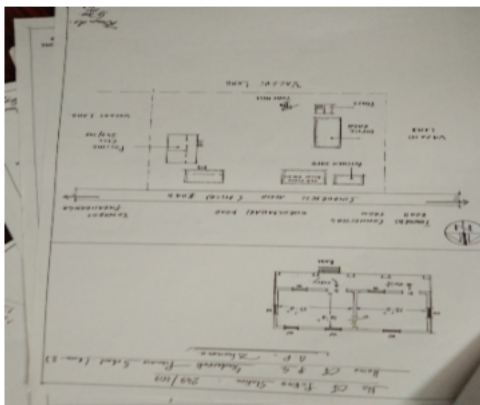

নির্বাচক নিবন্ধন আধিকারিকের স্বাক্ষর

Nazri Naksha

Google Map View

Polling Station Building Front View

Polling Station Front View

Cad View

Key MAP View

বিধানসভা নির্বাচনক্ষেত্রের নং, নাম : 249-রানীবাধ
ভাগ নং, নাম : 1-বাগাখুলিয়া(সম্যক)