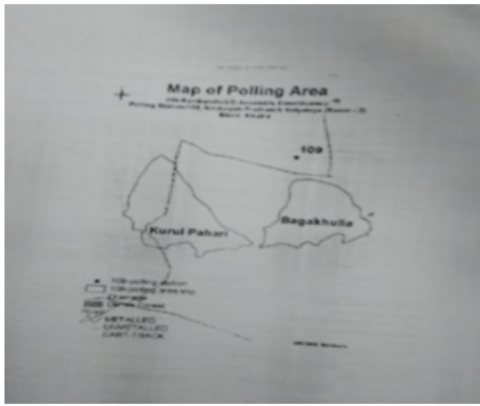

নির্বাচক তালিকা 2026 S25 পশ্চিমবঙ্গ

বিধানসভা নির্বাচনক্ষেত্রের নং, নাম ও সংরক্ষণের স্থিতি : 249 - রানীবাঁধ (তপশীলি উপজাতি)		অংশ নং : 109							
বিধানসভা নির্বাচনক্ষেত্রটি যে লোকসভা নির্বাচনক্ষেত্রের / ক্ষেত্রসমূহের অন্তর্ভুক্ত তার নং, নাম ও সংরক্ষণ স্থিতি : 36 - বাঁকুড়া (সাধারণ)									
1. সংশোধনের পূর্ণ বিবরণ									
সংশোধনের বৎসর :	2026	নির্বাচক তালিকার পরিচিতি :							
ভিত্তি তারিখ :	01-01-2026	বিশেষ নিবিড় সংশোধনী ২০২৬-এর চূড়ান্ত ভোটার তালিকা							
সংশোধনের প্রকৃতি :	বিশেষ নিবিড় সংশোধনী 2026								
প্রকাশনার তারিখ :	28-02-2026								
2. অংশ ও নির্বাচনী এলাকার পূর্ণ বিবরণ :									
অংশের ভাগ নং ও নাম :									
1-বাগাখুলিয়া(সম্যক)		প্রধান শহর/গ্রাম : বাগাখুলিয়া ওয়ার্ড : থানা : খাতড়া গ্রাম পঞ্চায়েত : ধানড়া ব্লক : খাতড়া মহকুমা : খাতড়া জেলা : বাঁকুড়া পিন : 722140							
2-কুলপাহাড়ী(সম্যক)									
3. ভোট গ্রহন কেন্দ্রের পূর্ণ বিবরণ :									
ভোট গ্রহন কেন্দ্রের নং, নাম :						ভোট গ্রহন কেন্দ্রের শ্রেণী :		গ্রামীণ	
109 - সিন্দুরপেটা প্রাথমিক বিদ্যালয়						এই অংশে সহায়ক ভোটগ্রহন কেন্দ্রের সংখ্যা		0	
ভোট গ্রহন কেন্দ্রের ঠিকানা :						:			
সিন্দুরপেটা প্রাথমিক বিদ্যালয়, (রুম-2), সিন্দুরপেটা									
4. নির্বাচকের সংখ্যা :									
প্রথম ক্রমিক নং	শেষ ক্রমিক নং					মোট সংখ্যা			
						পুরুষ	মহিলা	তৃতীয় লিঙ্গ	মোট
1	528	258	269	0	527				

নির্বাচক নিবন্ধন আধিকারিকের স্বাক্ষর

Nazri Naksha

Google Map View

Polling Station Building Front View

Polling Station Front View

Cad View

Key MAP View

বিধানসভা নির্বাচনক্ষেত্রের নং, নাম : 249-রানীবাধ
ভাগ নং, নাম : 1-বাগাখুলিয়া(সম্যক)