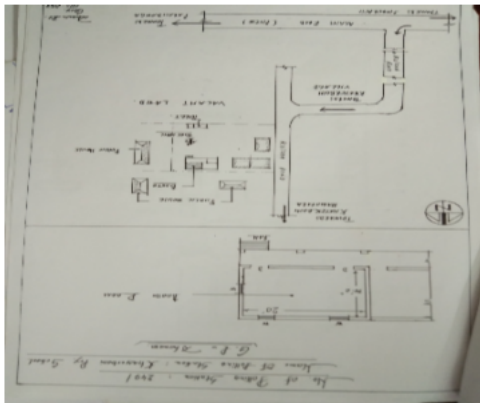

নির্বাচক নিবন্ধন আধিকারিকের স্বাক্ষর

Nazri Naksha

Google Map View

Polling Station Building Front View

Polling Station Front View

Cad View

Key MAP View

1 নাম : বিজলা কর্মকার স্বামীর নাম: কালিপদ কর্মকার বাড়ির নং : n0057 বয়স : 66 লিঙ্গ : মহিলা	FSL2678985 ফটো উপলব্ধ	2 নাম : মাধবী কর্মকার স্বামীর নাম: কালিপদ কর্মকার বাড়ির নং : n0057 বয়স : 64 লিঙ্গ : মহিলা	FSL2678993 ফটো উপলব্ধ	3 নাম : দয়াময় কর্মকার পিতার নাম: কালিপদ কর্মকার বাড়ির নং : n0057 বয়স : 37 লিঙ্গ : পুরুষ	FSL3009008 ফটো উপলব্ধ
4 নাম : উর্মিলা কর্মকার স্বামীর নাম: গৌতম কর্মকার বাড়ির নং : এন০০৫৮ বয়স : 24 লিঙ্গ : মহিলা	NVP2187870 ফটো উপলব্ধ	5 নাম : পৌতম কর্মকার পিতার নাম: সত্যবান কর্মকার বাড়ির নং : n0058 বয়স : 40 লিঙ্গ : পুরুষ	FSL2766129 ফটো উপলব্ধ	6 নাম : লতিকা কর্মকার স্বামীর নাম: উত্তম কর্মকার বাড়ির নং : n0058 বয়স : 37 লিঙ্গ : মহিলা	FSL3008943 ফটো উপলব্ধ
7 নাম : উত্তম কর্মকার পিতার নাম: সত্যবান কর্মকার বাড়ির নং : n0058 বয়স : 45 লিঙ্গ : পুরুষ	FSL3008992 ফটো উপলব্ধ	8 নাম : সত্যবান কর্মকার পিতার নাম: সুরেন্দ্র কর্মকার বাড়ির নং : n0058 বয়স : 70 লিঙ্গ : পুরুষ	FSL2916096 ফটো উপলব্ধ	9 নাম : নির্জন কর্মকার মায়ের নাম: মাধবী কর্মকার বাড়ির নং : এন0057 বয়স : 25 লিঙ্গ : পুরুষ	NVP1983279 ফটো উপলব্ধ
10 নাম : জয়শ্রী রায় স্বামীর নাম: দয়াময় কর্মকার বাড়ির নং : এন০০৫৭ বয়স : 34 লিঙ্গ : মহিলা	NVP1239185 ফটো উপলব্ধ	11 নাম : অনিলবরন কিস্কু পিতার নাম: মাঝিরাম কিস্কু বাড়ির নং : n0055 বয়স : 65 লিঙ্গ : পুরুষ	FSL2916112 ফটো উপলব্ধ	12 নাম : সরস্বতী কিস্কু স্বামীর নাম: রামেশ্বর কিস্কু বাড়ির নং : n0073 বয়স : 40 লিঙ্গ : মহিলা	FSL2679124 ফটো উপলব্ধ
13 নাম : শুক্লা কিস্কু অন্যান্য: রামেশ্বর কিস্কু বাড়ির নং : n0073 বয়স : 53 লিঙ্গ : মহিলা	FSL2679116 ফটো উপলব্ধ	14 নাম : ভারতী কিস্কু স্বামীর নাম: অনিল বরন কিস্কু বাড়ির নং : n0055 বয়স : 60 লিঙ্গ : মহিলা	FSL2916120 ফটো উপলব্ধ	15 নাম : নারানচন্দ্র কিস্কু পিতার নাম: মাঝিরাম কিস্কু বাড়ির নং : n0055 বয়স : 53 লিঙ্গ : পুরুষ	FSL2679066 ফটো উপলব্ধ
16 নাম : লক্ষীকান্ত কিস্কু পিতার নাম: মাঝিরাম কিস্কু বাড়ির নং : n0055 বয়স : 59 লিঙ্গ : পুরুষ	FSL2916138 ফটো উপলব্ধ	17 নাম : প্রমীলা কিস্কু স্বামীর নাম: লক্ষীকান্ত কিস্কু বাড়ির নং : n0055 বয়স : 43 লিঙ্গ : মহিলা	FSL2679074 ফটো উপলব্ধ	18 নাম : সমীর কিস্কু পিতার নাম: অনিল বরন কিস্কু বাড়ির নং : n0055 বয়স : 29 লিঙ্গ : পুরুষ	NVP1698943 ফটো উপলব্ধ
19 নাম : প্রবীর কিস্কু পিতার নাম: অনিল বরন কিস্কু বাড়ির নং : n0055 বয়স : 30 লিঙ্গ : পুরুষ	NVP1599018 ফটো উপলব্ধ	20 নাম : ভারতী কিস্কু স্বামীর নাম: নারান চন্দ্র কিস্কু বাড়ির নং : n0055 বয়স : 52 লিঙ্গ : মহিলা	FSL2765840 ফটো উপলব্ধ	21 নাম : সমরেশ কিস্কু পিতার নাম: লক্ষীকান্ত কিস্কু বাড়ির নং : এন0055 বয়স : 20 লিঙ্গ : পুরুষ	NVP2440493 ফটো উপলব্ধ
22 নাম : রামেশ্বর কিস্কু পিতার নাম: বংশী কিস্কু বাড়ির নং : n0073 বয়স : 58 লিঙ্গ : পুরুষ	FSL2679108 ফটো উপলব্ধ	23 নাম : পানী কিস্কু পিতার নাম: বংশী কিস্কু বাড়ির নং : n0073 বয়স : 81 লিঙ্গ : পুরুষ	FSL2916153 ফটো উপলব্ধ	24 নাম : আত্মদী কিস্কু পিতার নাম: রামেশ্বর কিস্কু বাড়ির নং : এন0073 বয়স : 20 লিঙ্গ : মহিলা	NVP2453868 ফটো উপলব্ধ
25 নাম : দেবাজ্ঞন দাস পিতার নাম: বিনয় কুমার দাস বাড়ির নং : n0096 বয়স : 27 লিঙ্গ : পুরুষ	NVP1863141 ফটো উপলব্ধ	26 নাম : শক্রয় হেহ্রম পিতার নাম: কমল হেহ্রম বাড়ির নং : n0117 বয়স : 36 লিঙ্গ : পুরুষ	NVP0450171 ফটো উপলব্ধ	27 নাম : বঙ্গেশ্বর হেমব্রম পিতার নাম: বলহরি হেমব্রম বাড়ির নং : n0117 বয়স : 48 লিঙ্গ : পুরুষ	FSL2678969 ফটো উপলব্ধ
28 নাম : ভ্রমর দাস পিতার নাম: অনিল দাস বাড়ির নং : n0117 বয়স : 54 লিঙ্গ : পুরুষ	FSL2916229 ফটো উপলব্ধ	29 নাম : অমর দাস পিতার নাম: মধুসূদন দাস বাড়ির নং : n0111 বয়স : 56 লিঙ্গ : পুরুষ	FSL2915411 ফটো উপলব্ধ	30 নাম : মনিমালা দাস স্বামীর নাম: বিদ্যুৎ দাস বাড়ির নং : n0093 বয়স : 44 লিঙ্গ : মহিলা	FSL2679215 ফটো উপলব্ধ