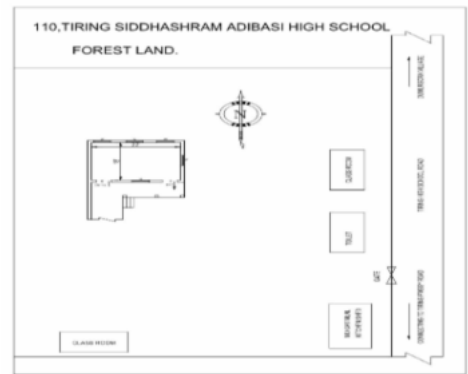

নির্বাচক নিবন্ধন আধিকারিকের স্বাক্ষর

Nazri Naksha

Google Map View

Polling Station Building Front View

Polling Station Front View

Cad View

Key MAP View

1 নাম : বিজলা কর্মকার স্বামীর নাম: কালিপদ কর্মকার বাড়ির নং : n0057 বয়স : 66 লিঙ্গ : মহিলা	FSL2678985 ফটো উপলব্ধ	2 নাম : মাধবী কর্মকার স্বামীর নাম: কালিপদ কর্মকার বাড়ির নং : n0057 বয়স : 64 লিঙ্গ : মহিলা	FSL2678993 ফটো উপলব্ধ	3 নাম : দয়াময় কর্মকার পিতার নাম: কালিপদ কর্মকার বাড়ির নং : n0057 বয়স : 37 লিঙ্গ : পুরুষ	FSL3009008 ফটো উপলব্ধ
4 নাম : উর্মিলা কর্মকার স্বামীর নাম: গৌতম কর্মকার বাড়ির নং : এন০০৫৮ বয়স : 24 লিঙ্গ : মহিলা	NVP2187870 ফটো উপলব্ধ	5 নাম : পৌতম কর্মকার পিতার নাম: সত্যবান কর্মকার বাড়ির নং : n0058 বয়স : 40 লিঙ্গ : পুরুষ	FSL2766129 ফটো উপলব্ধ	6 নাম : লতিকা কর্মকার স্বামীর নাম: উত্তম কর্মকার বাড়ির নং : n0058 বয়স : 37 লিঙ্গ : মহিলা	FSL3008943 ফটো উপলব্ধ
7 নাম : উত্তম কর্মকার পিতার নাম: সত্যবান কর্মকার বাড়ির নং : n0058 বয়স : 45 লিঙ্গ : পুরুষ	FSL3008992 ফটো উপলব্ধ	8 নাম : সত্যবান কর্মকার পিতার নাম: সুরেন্দ্র কর্মকার বাড়ির নং : n0058 বয়স : 70 লিঙ্গ : পুরুষ	FSL2916096 ফটো উপলব্ধ	9 নাম : নির্জন কর্মকার মায়ের নাম: মাধবী কর্মকার বাড়ির নং : এন0057 বয়স : 25 লিঙ্গ : পুরুষ	NVP1983279 ফটো উপলব্ধ
10 নাম : জয়শ্রী রায় স্বামীর নাম: দয়াময় কর্মকার বাড়ির নং : এন০০৫৭ বয়স : 34 লিঙ্গ : মহিলা	NVP1239185 ফটো উপলব্ধ	11 নাম : অনিলবরন কিস্কু পিতার নাম: মাঝিরাম কিস্কু বাড়ির নং : n0055 বয়স : 65 লিঙ্গ : পুরুষ	FSL2916112 ফটো উপলব্ধ	12 নাম : সরস্বতী কিস্কু স্বামীর নাম: রামেশ্বর কিস্কু বাড়ির নং : n0073 বয়স : 40 লিঙ্গ : মহিলা	FSL2679124 ফটো উপলব্ধ
13 নাম : শুক্লা কিস্কু অন্যান্য: রামেশ্বর কিস্কু বাড়ির নং : n0073 বয়স : 53 লিঙ্গ : মহিলা	FSL2679116 ফটো উপলব্ধ	14 নাম : ভারতী কিস্কু স্বামীর নাম: অনিল বরন কিস্কু বাড়ির নং : n0055 বয়স : 60 লিঙ্গ : মহিলা	FSL2916120 ফটো উপলব্ধ	15 নাম : নারানচন্দ্র কিস্কু পিতার নাম: মাঝিরাম কিস্কু বাড়ির নং : n0055 বয়স : 53 লিঙ্গ : পুরুষ	FSL2679066 ফটো উপলব্ধ
16 নাম : লক্ষীকান্ত কিস্কু পিতার নাম: মাঝিরাম কিস্কু বাড়ির নং : n0055 বয়স : 59 লিঙ্গ : পুরুষ	FSL2916138 ফটো উপলব্ধ	17 নাম : প্রমীলা কিস্কু স্বামীর নাম: লক্ষীকান্ত কিস্কু বাড়ির নং : n0055 বয়স : 43 লিঙ্গ : মহিলা	FSL2679074 ফটো উপলব্ধ	18 নাম : সমীর কিস্কু পিতার নাম: অনিল বরন কিস্কু বাড়ির নং : n0055 বয়স : 29 লিঙ্গ : পুরুষ	NVP1698943 ফটো উপলব্ধ
19 নাম : প্রবীর কিস্কু পিতার নাম: অনিল বরন কিস্কু বাড়ির নং : n0055 বয়স : 30 লিঙ্গ : পুরুষ	NVP1599018 ফটো উপলব্ধ	20 নাম : ভারতী কিস্কু স্বামীর নাম: নারান চন্দ্র কিস্কু বাড়ির নং : n0055 বয়স : 52 লিঙ্গ : মহিলা	FSL2765840 ফটো উপলব্ধ	21 নাম : সমরেশ কিস্কু পিতার নাম: লক্ষীকান্ত কিস্কু বাড়ির নং : এন0055 বয়স : 20 লিঙ্গ : পুরুষ	NVP2440493 ফটো উপলব্ধ
22 নাম : রামেশ্বর কিস্কু পিতার নাম: বংশী কিস্কু বাড়ির নং : n0073 বয়স : 58 লিঙ্গ : পুরুষ	FSL2679108 ফটো উপলব্ধ	23 নাম : পানী কিস্কু পিতার নাম: বংশী কিস্কু বাড়ির নং : n0073 বয়স : 81 লিঙ্গ : পুরুষ	FSL2916153 ফটো উপলব্ধ	24 নাম : আত্মদী কিস্কু পিতার নাম: রামেশ্বর কিস্কু বাড়ির নং : এন0073 বয়স : 20 লিঙ্গ : মহিলা	NVP2453868 ফটো উপলব্ধ
25 নাম : দেবাজ্ঞন দাস পিতার নাম: বিনয় কুমার দাস বাড়ির নং : n0096 বয়স : 27 লিঙ্গ : পুরুষ	NVP1863141 ফটো উপলব্ধ	26 নাম : শক্রয় হেহ্রম পিতার নাম: কমল হেহ্রম বাড়ির নং : n0117 বয়স : 36 লিঙ্গ : পুরুষ	NVP0450171 ফটো উপলব্ধ	27 নাম : বঙ্গেশ্বর হেমব্রম পিতার নাম: বলহরি হেমব্রম বাড়ির নং : n0117 বয়স : 48 লিঙ্গ : পুরুষ	FSL2678969 ফটো উপলব্ধ
28 নাম : ভ্রমর দাস পিতার নাম: অনিল দাস বাড়ির নং : n0117 বয়স : 54 লিঙ্গ : পুরুষ	FSL2916229 ফটো উপলব্ধ	29 নাম : অমর দাস পিতার নাম: মধুসূদন দাস বাড়ির নং : n0111 বয়স : 56 লিঙ্গ : পুরুষ	FSL2915411 ফটো উপলব্ধ	30 নাম : মনিমালা দাস স্বামীর নাম: বিদ্যুৎ দাস বাড়ির নং : n0093 বয়স : 44 লিঙ্গ : মহিলা	FSL2679215 ফটো উপলব্ধ