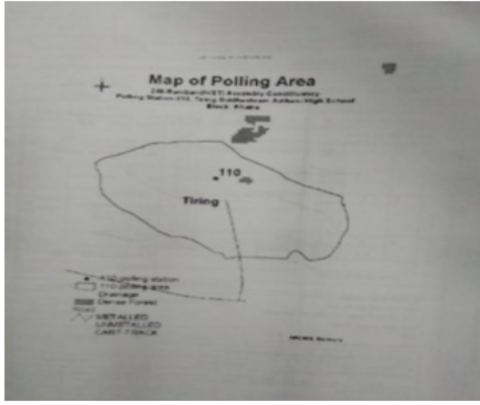

Nazri Naksha