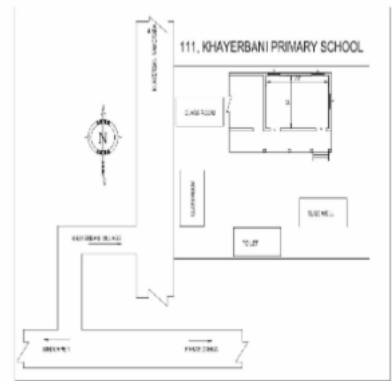

নির্বাচক নিবন্ধন আধিকারিকের স্বাক্ষর

Nazri Naksha

Google Map View

Polling Station Building Front View

Polling Station Front View

Cad View

Key MAP View

বিধানসভা নির্বাচনক্ষেত্রের নং, নাম : 249-রানীবাধ  
ভাগ নং, নাম : 1-পড়াশীডাঙ্গা(সম্যক)