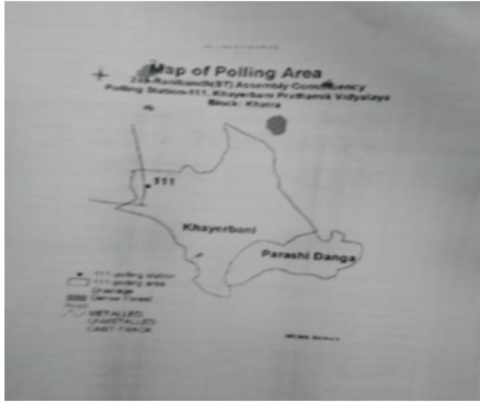

Nazri Naksha