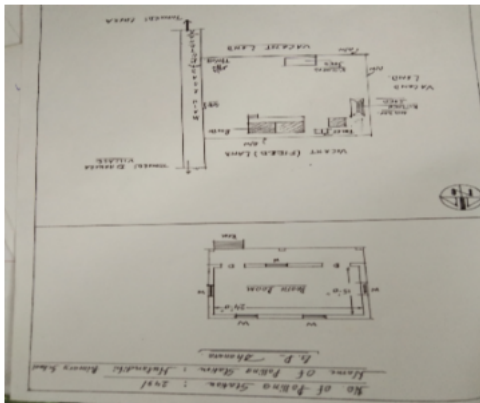

নির্বাচক নিবন্ধন আধিকারিকের স্বাক্ষর

Nazri Naksha

Google Map View

Polling Station Building Front View

Polling Station Front View

Cad View

Key MAP View

বিধানসভা নির্বাচনক্ষেত্রের নং, নাম : 249-রানীবাধ  
ভাগ নং, নাম : 1-পড়াশীডাঙ্গা(সম্যক)