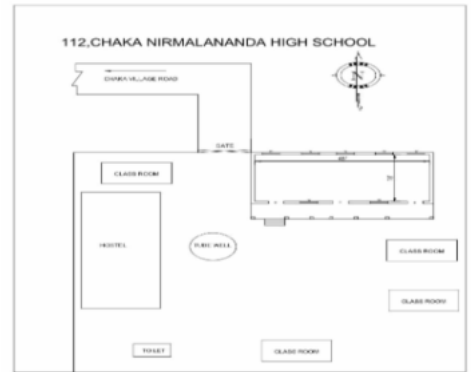

নির্বাচক নিবন্ধন আধিকারিকের স্বাক্ষর

Nazri Naksha

Google Map View

Polling Station Building Front View

Polling Station Front View

Cad View

Key MAP View

বিধানসভা নির্বাচনক্ষেত্রের নং, নাম : 249-রানীবাধ
ভাগ নং, নাম : 1-চাকা(সম্যক)