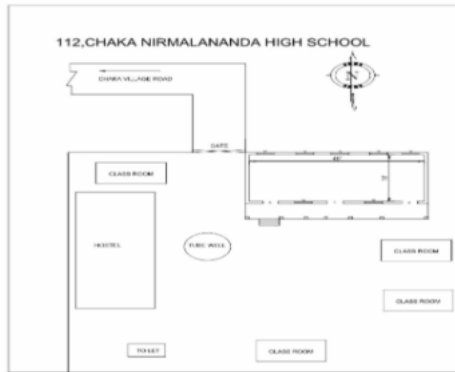

নির্বাচক নিবন্ধন আধিকারিকের স্বাক্ষর

Nazri Naksha

Google Map View

Polling Station Building Front View

Polling Station Front View

Cad View

Key MAP View

বিধানসভা নির্বাচনক্ষেত্রের নং, নাম : 249-রানীবাধ
ভাগ নং, নাম : 1-চাকা(সম্যক)