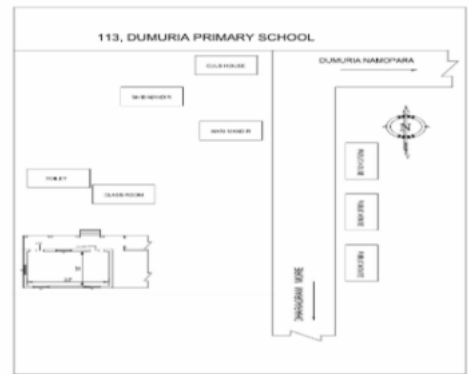

নির্বাচক নিবন্ধন আধিকারিকের স্বাক্ষর

Nazri Naksha

Google Map View

Polling Station Building Front View

Polling Station Front View

Cad View

Key MAP View

বিধানসভা নির্বাচনক্ষেত্রের নং, নাম : 249-রানীবাথ
ভাগ নং, নাম : 1-ডুমুরিয়া(সম্যক)