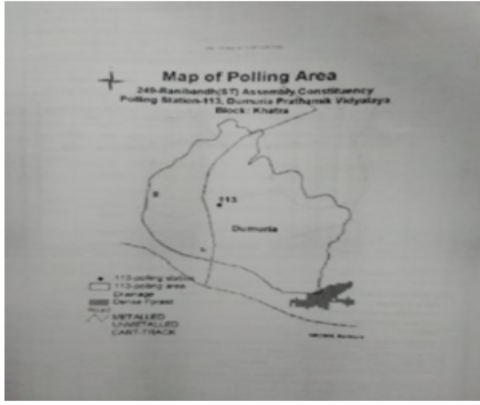

নির্বাচক নিবন্ধন আধিকারিকের স্বাক্ষর

Nazri Naksha

Google Map View

Polling Station Building Front View

Polling Station Front View

Cad View

Key MAP View

বিধানসভা নির্বাচনক্ষেত্রের নং, নাম : 249-রানীবাথ
ভাগ নং, নাম : 1-ডুমুরিয়া(সম্যক)