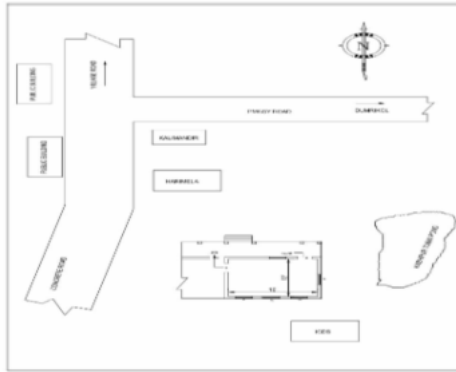

নির্বাচক নিবন্ধন আধিকারিকের স্বাক্ষর

Nazri Naksha

Google Map View

Polling Station Building Front View

Polling Station Front View

Cad View

Key MAP View

বিধানসভা নির্বাচনক্ষেত্রের নং, নাম : 249-রানীবাধ  
ভাগ নং, নাম : 1-কাশীপুর(সম্যক)