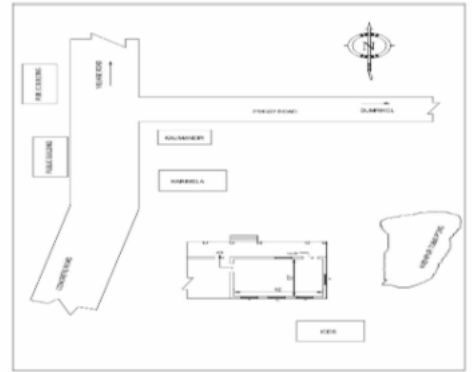

নির্বাচক নিবন্ধন আধিকারিকের স্বাক্ষর

Nazri Naksha

Google Map View

Polling Station Building Front View

Polling Station Front View

Cad View

Key MAP View

বিধানসভা নির্বাচনক্ষেত্রের নং, নাম : 249-রানীবাধ  
ভাগ নং, নাম : 1-কাশীপুর(সম্যক)