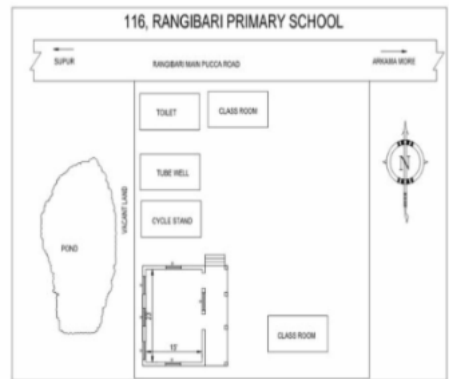

নির্বাচক নিবন্ধন আধিকারিকের স্বাক্ষর

Nazri Naksha

Google Map View

Polling Station Building Front View

Polling Station Front View

Cad View

Key MAP View

বিধানসভা নির্বাচনক্ষেত্রের নং, নাম : 249-রানীবাধ  
ভাগ নং, নাম : 1-রানীবাড়ী(সম্যক)