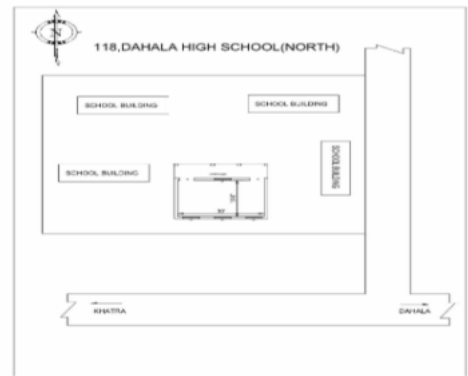

নির্বাচক নিবন্ধন আধিকারিকের স্বাক্ষর

Nazri Naksha

Google Map View

Polling Station Building Front View

Polling Station Front View

Cad View

Key MAP View

বিধানসভা নির্বাচনক্ষেত্রের নং, নাম : 249-রানীবাধ
ভাগ নং, নাম : 1-দহলা (আংশিক)