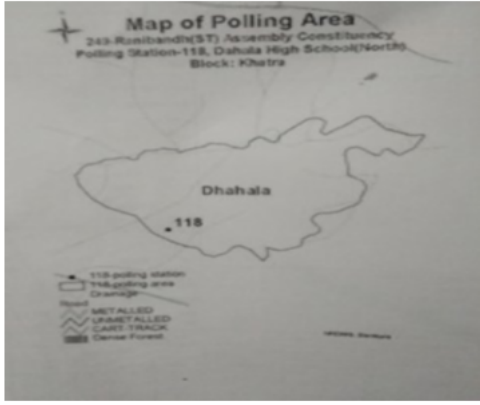

Nazri Naksha