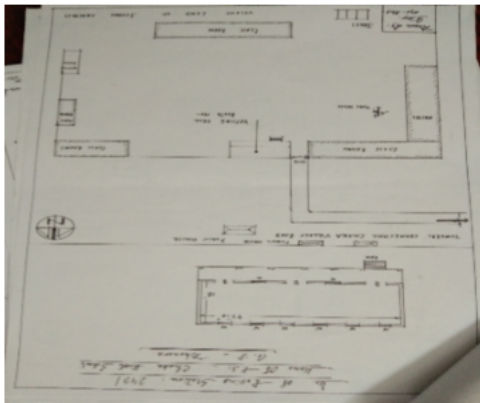

নির্বাচক নিবন্ধন আধিকারিকের স্বাক্ষর

Nazri Naksha

Google Map View

Polling Station Building Front View

Polling Station Front View

Cad View

Key MAP View

বিধানসভা নির্বাচনক্ষেত্রের নং, নাম : 249-রানীবাধ  
ভাগ নং, নাম : 1-দহলা(সম্যক)