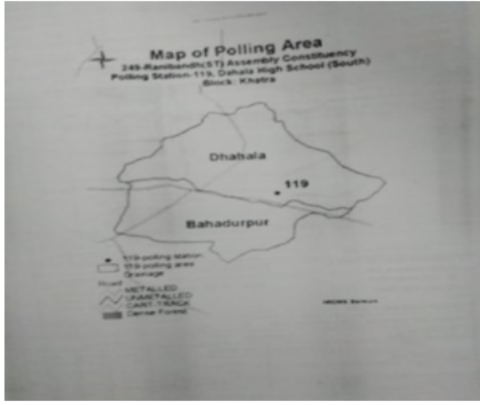

নির্বাচক নিবন্ধন আধিকারিকের স্বাক্ষর

Nazri Naksha

Google Map View

Polling Station Building Front View

Polling Station Front View

Cad View

Key MAP View

বিধানসভা নির্বাচনক্ষেত্রের নং, নাম : 249-রানীবাধ  
ভাগ নং, নাম : 1-দহলা(সম্যক)