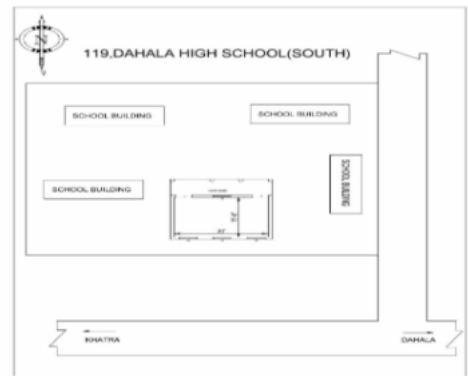

নির্বাচক নিবন্ধন আধিকারিকের স্বাক্ষর

Nazri Naksha

Google Map View

Polling Station Building Front View

Polling Station Front View

Cad View

Key MAP View

বিধানসভা নির্বাচনক্ষেত্রের নং, নাম : 249-রানীবাধ  
ভাগ নং, নাম : 1-দহলা(সম্যক)