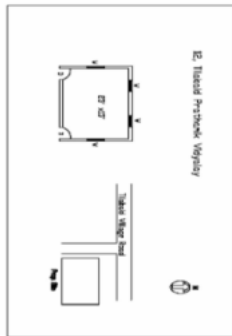

নির্বাচক নিবন্ধন আধিকারিকের স্বাক্ষর

Nazri Naksha

Google Map View

Polling Station Building Front View

Polling Station Front View

Cad View

Key MAP View

1 নাম : সন্ধ্যা মুর্মু স্বামীর নাম: তরুণ মুর্মু বাড়ির নং : n0004 বয়স : 42 লিঙ্গ : মহিলা	HWW2192375 ফটো উপলব্ধ	2 নাম : তরুণ কুমার মুর্মু পিতার নাম: গোপীনাথ মুর্মু বাড়ির নং : n0004 বয়স : 55 লিঙ্গ : পুরুষ	NVP2292993 ফটো উপলব্ধ	3 নাম : স্বর্ণলতা মুর্মু পিতার নাম: তরুণ কুমার মুর্মু বাড়ির নং : এন004 বয়স : 23 লিঙ্গ : মহিলা	NVP2317642 ফটো উপলব্ধ
4 নাম : সংগ্রাম মুর্মু পিতার নাম: তরুণ কুমার মুর্মু বাড়ির নং : এন0004 বয়স : 21 লিঙ্গ : পুরুষ	NVP2449585 ফটো উপলব্ধ	5 নাম : জয়ন্ত চড়ে পিতার নাম: লক্ষ্মীকান্ত চড়ে বাড়ির নং : এন0034 বয়স : 22 লিঙ্গ : পুরুষ	NVP2317717 ফটো উপলব্ধ	6 নাম : সঞ্জিৎ চড়ে পিতার নাম: নিরঞ্জন চড়ে বাড়ির নং : n0035 বয়স : 56 লিঙ্গ : পুরুষ	NVP2105724 ফটো উপলব্ধ
7 নাম : রবীন্দ্রনাথ চড়ে পিতার নাম: হারাদন চড়ে বাড়ির নং : এন0070 বয়স : 23 লিঙ্গ : পুরুষ	NVP2284768 ফটো উপলব্ধ	8 নাম : শিউলী চড়ে স্বামীর নাম: যশোদা চড়ে বাড়ির নং : n0049 বয়স : 36 লিঙ্গ : মহিলা	NVP1208487 ফটো উপলব্ধ	9 নাম : নিলীমা চড়ে স্বামীর নাম: রহিন চড়ে বাড়ির নং : এন0047 বয়স : 22 লিঙ্গ : মহিলা	NVP2317709 ফটো উপলব্ধ
10 নাম : রাহুল চড়ে পিতার নাম: যশোদা চড়ে বাড়ির নং : এন0049 বয়স : 22 লিঙ্গ : পুরুষ	NVP2317774 ফটো উপলব্ধ	11 নাম : পবিতা চড়ে (হাঁসদা) স্বামীর নাম: মিহির চড়ে বাড়ির নং : n0040 বয়স : 29 লিঙ্গ : মহিলা	NVP1670439 ফটো উপলব্ধ	12 নাম : মিহির চড়ে পিতার নাম: সনৎ চড়ে বাড়ির নং : n0040 বয়স : 34 লিঙ্গ : পুরুষ	NVP1315225 ফটো উপলব্ধ
13 নাম : খাঁদি চড়ে স্বামীর নাম: সনৎ চড়ে বাড়ির নং : n0040 বয়স : 67 লিঙ্গ : মহিলা	WB/36/247/156137 ফটো উপলব্ধ	14 নাম : বিপ্লব চড়ে পিতার নাম: বরেন চড়ে বাড়ির নং : n0040 বয়স : 29 লিঙ্গ : পুরুষ	NVP1670298 ফটো উপলব্ধ	15 নাম : শান্তিমনি চড়ে স্বামীর নাম: বরেন চড়ে বাড়ির নং : n0040 বয়স : 57 লিঙ্গ : মহিলা	WB/36/247/156135 ফটো উপলব্ধ
16 নাম : বরেন চড়ে পিতার নাম: কাঁদরু চড়ে বাড়ির নং : n0040 বয়স : 67 লিঙ্গ : পুরুষ	WB/36/247/156219 ফটো উপলব্ধ	17 নাম : বিকাশকলি চড়ে পিতার নাম: সমীর কুমার চড়ে বাড়ির নং : n0036 বয়স : 33 লিঙ্গ : পুরুষ	NVP1315266 ফটো উপলব্ধ	18 নাম : ভবানী চড়ে পিতার নাম: সমীর কুমার চড়ে বাড়ির নং : n0036 বয়স : 39 লিঙ্গ : মহিলা	NVP0050492 ফটো উপলব্ধ
19 নাম : দেবকী চড়ে পিতার নাম: নব চড়ে বাড়ির নং : n0036 বয়স : 65 লিঙ্গ : মহিলা	WB/36/247/156136 ফটো উপলব্ধ	20 নাম : লীলাবতী চড়ে স্বামীর নাম: সমীর চড়ে বাড়ির নং : n0036 বয়স : 67 লিঙ্গ : মহিলা	HWW1266048 ফটো উপলব্ধ	21 নাম : শিবানী চড়ে স্বামীর নাম: সঞ্জিত চড়ে বাড়ির নং : n0035 বয়স : 44 লিঙ্গ : মহিলা	HWW2192326 ফটো উপলব্ধ
22 নাম : সরস্বতী চড়ে স্বামীর নাম: লক্ষ্মীকান্ত চড়ে বাড়ির নং : n0034 বয়স : 43 লিঙ্গ : মহিলা	HWW2192334 ফটো উপলব্ধ	23 নাম : লক্ষ্মীকান্ত চড়ে পিতার নাম: পঞ্চানন চড়ে বাড়ির নং : n0034 বয়স : 53 লিঙ্গ : পুরুষ	WB/36/247/156306 ফটো উপলব্ধ	24 নাম : রানী চড়ে স্বামীর নাম: পঞ্চানন চড়ে বাড়ির নং : n0034 বয়স : 80 লিঙ্গ : মহিলা	WB/36/247/156263 ফটো উপলব্ধ
25 নাম : আনন্দ টুডু পিতার নাম: বিজয় টুডু বাড়ির নং : n0033 বয়স : 34 লিঙ্গ : পুরুষ	NVP1670421 ফটো উপলব্ধ	26 নাম : জননী চড়ে(সরেন) স্বামীর নাম: কাঞ্চন চড়ে বাড়ির নং : n0033 বয়স : 30 লিঙ্গ : মহিলা	NVP1563261 ফটো উপলব্ধ	27 নাম : কাঞ্চন চড়ে পিতার নাম: সুদন চড়ে বাড়ির নং : n0033 বয়স : 37 লিঙ্গ : পুরুষ	NVP0050690 ফটো উপলব্ধ
28 নাম : বাসন্তী চড়ে(সরেন) স্বামীর নাম: লখিমদর চড়ে বাড়ির নং : n0033 বয়স : 33 লিঙ্গ : মহিলা	NVP1450493 ফটো উপলব্ধ	29 নাম : লখিমদর চড়ে পিতার নাম: সুদন চড়ে বাড়ির নং : n0033 বয়স : 40 লিঙ্গ : পুরুষ	NVP0050682 ফটো উপলব্ধ	30 নাম : দুলালী চড়ে স্বামীর নাম: সুদন চড়ে বাড়ির নং : n0033 বয়স : 59 লিঙ্গ : মহিলা	WB/36/247/156271 ফটো উপলব্ধ