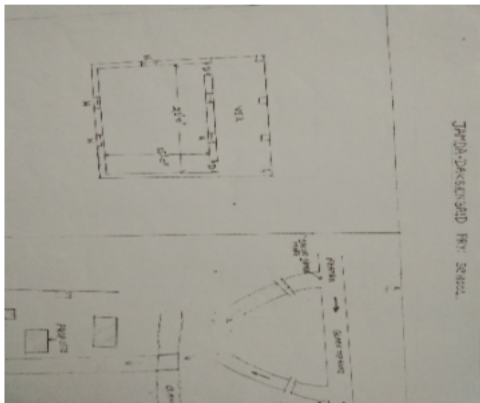

নির্বাচক নিবন্ধন আধিকারিকের স্বাক্ষর

Nazri Naksha

Google Map View

Polling Station Building Front View

Polling Station Front View

Cad View

Key MAP View

1 নাম : রুমা কিস্কু স্বামীর নাম: সুকচাঁদ কিস্কু বাড়ির নং : n0199 বয়স : 26 লিঙ্গ : মহিলা	NVP1955616 ফটো উপলব্ধ	2 নাম : সরলা কিস্কু স্বামীর নাম: অজিত কিস্কু বাড়ির নং : n0117 বয়স : 56 লিঙ্গ : মহিলা	WB/36/246/414294 ফটো উপলব্ধ	3 নাম : চৈতালী কিস্কু স্বামীর নাম: প্রশান্ত কিস্কু বাড়ির নং : n0037 বয়স : 34 লিঙ্গ : মহিলা	NVP1488022 ফটো উপলব্ধ
4 নাম : সীতামনি কিস্কু স্বামীর নাম: রঞ্জিত কিস্কু বাড়ির নং : N0038 বয়স : 42 লিঙ্গ : মহিলা	NVP1893833 ফটো উপলব্ধ	5 নাম : নবীন কিস্কু পিতার নাম: কটে কিস্কু বাড়ির নং : n0037 বয়স : 70 লিঙ্গ : পুরুষ	WB/36/246/396367 ফটো উপলব্ধ	6 নাম : রঞ্জিত কিস্কু পিতার নাম: খাঁদারাম কিস্কু বাড়ির নং : n0038 বয়স : 54 লিঙ্গ : পুরুষ	WB/36/246/396400 ফটো উপলব্ধ
7 নাম : অজিত কিস্কু পিতার নাম: খাঁদারাম কিস্কু বাড়ির নং : n0038 বয়স : 56 লিঙ্গ : পুরুষ	WB/36/246/396552 ফটো উপলব্ধ	8 নাম : পানমণি কিস্কু স্বামীর নাম: খাঁদারাম কিস্কু বাড়ির নং : n0038 বয়স : 78 লিঙ্গ : মহিলা	WB/36/246/396343 ফটো উপলব্ধ	9 নাম : শুকচাঁদ কিস্কু পিতার নাম: নবীন কিস্কু বাড়ির নং : n0037 বয়স : 36 লিঙ্গ : পুরুষ	NVP1251404 ফটো উপলব্ধ
10 নাম : পার্বতী কিস্কু স্বামীর নাম: নবীন কিস্কু বাড়ির নং : n0037 বয়স : 63 লিঙ্গ : মহিলা	FSL2882496 ফটো উপলব্ধ	11 নাম : প্রিয়ান্কা ঘোষ পিতার নাম: অনাথবন্ধু ঘোষ বাড়ির নং : এন0122 বয়স : 25 লিঙ্গ : মহিলা	NVP1989482 ফটো উপলব্ধ	12 নাম : সোনাই ঘোষ পিতার নাম: বসুদেব ঘোষ বাড়ির নং : নং191 বয়স : 28 লিঙ্গ : পুরুষ	NVP2090058 ফটো উপলব্ধ
13 নাম : সুশান্ত দুলে পিতার নাম: আদিত্য দুলে বাড়ির নং : এন0116 বয়স : 22 লিঙ্গ : পুরুষ	NVP2283760 ফটো উপলব্ধ	14 নাম : আল্পনা পন্ডা সিংহা মহাপাত্র স্বামীর নাম: দেবদাস সিংহ মহাপাত্র বাড়ির নং : n0018 বয়স : 33 লিঙ্গ : মহিলা	XWI1354281 ফটো উপলব্ধ	15 নাম : চায়না পাত্র সিংহ মহাপাত্র স্বামীর নাম: শুভময় সিংহ মহাপাত্র বাড়ির নং : এন0030 বয়স : 24 লিঙ্গ : মহিলা	RTE2004984 ফটো উপলব্ধ
16 নাম : লখিন্দর বাড়রী মায়ের নাম: সুমিত্রা দুলে বাড়ির নং : এন0115 বয়স : 26 লিঙ্গ : পুরুষ	NVP1989573 ফটো উপলব্ধ	17 নাম : আকাশ মুর্দি পিতার নাম: শ্রিচরন মুর্দি বাড়ির নং : এন0080 বয়স : 26 লিঙ্গ : পুরুষ	NVP1989599 ফটো উপলব্ধ	18 নাম : সৌরভ মন্ডল পিতার নাম: স্বপন কুমার মন্ডল বাড়ির নং : এন0091 বয়স : 26 লিঙ্গ : পুরুষ	NVP1989219 ফটো উপলব্ধ
19 নাম : সুচরিতা মন্ডল স্বামীর নাম: বিপ্লব মন্ডল বাড়ির নং : এন0107 বয়স : 29 লিঙ্গ : মহিলা	NVP1989540 ফটো উপলব্ধ	20 নাম : ললিতা মুর্মা স্বামীর নাম: নির্মল মুর্মা বাড়ির নং : n0040 বয়স : 41 লিঙ্গ : মহিলা	NVP1488147 ফটো উপলব্ধ	21 নাম : নির্মল মুর্মা পিতার নাম: রাজারাম মুর্মা বাড়ির নং : n0040 বয়স : 43 লিঙ্গ : পুরুষ	NVP1488139 ফটো উপলব্ধ
22 নাম : লক্ষীকান্ত মুম্বু পিতার নাম: রাজারাম মুম্বু বাড়ির নং : n0040 বয়স : 52 লিঙ্গ : পুরুষ	WB/36/246/396281 ফটো উপলব্ধ	23 নাম : দুলালী মুম্বু স্বামীর নাম: মনোহর মুম্বু বাড়ির নং : n0040 বয়স : 65 লিঙ্গ : মহিলা	WB/36/246/396514 ফটো উপলব্ধ	24 নাম : সুশান্ত কুমার মুর্মা পিতার নাম: রাজারাম মুর্মা বাড়ির নং : নং040 বয়স : 38 লিঙ্গ : পুরুষ	NVP2089746 ফটো উপলব্ধ
25 নাম : শিবানী মুর্মা স্বামীর নাম: সুশান্ত কুমার মুর্মা বাড়ির নং : নং040 বয়স : 37 লিঙ্গ : মহিলা	NVP2090215 ফটো উপলব্ধ	26 নাম : বাবলু মুর্মা পিতার নাম: নির্মল মুর্মা বাড়ির নং : এন0040 বয়স : 21 লিঙ্গ : পুরুষ	NVP2299907 ফটো উপলব্ধ	27 নাম : মায়া মুর্মা স্বামীর নাম: লক্ষীকান্ত মুর্মা বাড়ির নং : n0164 বয়স : 40 লিঙ্গ : মহিলা	FSL2746279 ফটো উপলব্ধ
28 নাম : অজয় মহাত পিতার নাম: বিদ্যুত মহাত বাড়ির নং : এন0094 বয়স : 25 লিঙ্গ : পুরুষ	NVP1989243 ফটো উপলব্ধ	29 নাম : মঙ্গলা মাঝি স্বামীর নাম: আদিত্য মাঝি বাড়ির নং : এন0011 বয়স : 29 লিঙ্গ : মহিলা	NVP1989755 ফটো উপলব্ধ	30 নাম : আদিত্য মাঝি পিতার নাম: রোহিনী মাঝি বাড়ির নং : n0011 বয়স : 43 লিঙ্গ : পুরুষ	FSL1441070 ফটো উপলব্ধ