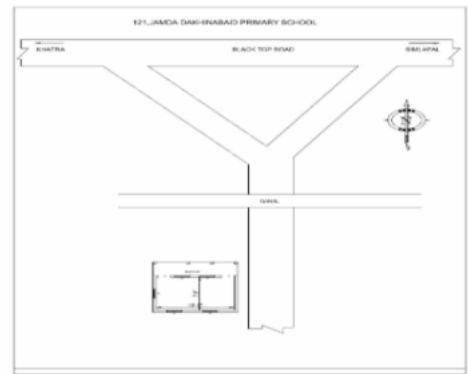

নির্বাচক নিবন্ধন আধিকারিকের স্বাক্ষর

Nazri Naksha

Google Map View

Polling Station Building Front View

Polling Station Front View

Cad View

Key MAP View

1 নাম : রুমা কিস্কু স্বামীর নাম: সুকচাঁদ কিস্কু বাড়ির নং : n0199 বয়স : 26 লিঙ্গ : মহিলা	NVP1955616 ফটো উপলব্ধ	2 নাম : সরলা কিস্কু স্বামীর নাম: অজিত কিস্কু বাড়ির নং : n0117 বয়স : 56 লিঙ্গ : মহিলা	WB/36/246/414294 ফটো উপলব্ধ	3 নাম : চৈতালী কিস্কু স্বামীর নাম: প্রশান্ত কিস্কু বাড়ির নং : n0037 বয়স : 34 লিঙ্গ : মহিলা	NVP1488022 ফটো উপলব্ধ
4 নাম : সীতামনি কিস্কু স্বামীর নাম: রঞ্জিত কিস্কু বাড়ির নং : N0038 বয়স : 42 লিঙ্গ : মহিলা	NVP1893833 ফটো উপলব্ধ	5 নাম : নবীন কিস্কু পিতার নাম: কটে কিস্কু বাড়ির নং : n0037 বয়স : 70 লিঙ্গ : পুরুষ	WB/36/246/396367 ফটো উপলব্ধ	6 নাম : রঞ্জিত কিস্কু পিতার নাম: খাঁদারাম কিস্কু বাড়ির নং : n0038 বয়স : 54 লিঙ্গ : পুরুষ	WB/36/246/396400 ফটো উপলব্ধ
7 নাম : অজিত কিস্কু পিতার নাম: খাঁদারাম কিস্কু বাড়ির নং : n0038 বয়স : 56 লিঙ্গ : পুরুষ	WB/36/246/396552 ফটো উপলব্ধ	8 নাম : পানমণি কিস্কু স্বামীর নাম: খাঁদারাম কিস্কু বাড়ির নং : n0038 বয়স : 78 লিঙ্গ : মহিলা	WB/36/246/396343 ফটো উপলব্ধ	9 নাম : শুকচাঁদ কিস্কু পিতার নাম: নবীন কিস্কু বাড়ির নং : n0037 বয়স : 36 লিঙ্গ : পুরুষ	NVP1251404 ফটো উপলব্ধ
10 নাম : পার্বতী কিস্কু স্বামীর নাম: নবীন কিস্কু বাড়ির নং : n0037 বয়স : 63 লিঙ্গ : মহিলা	FSL2882496 ফটো উপলব্ধ	11 নাম : প্রিয়ান্কা ঘোষ পিতার নাম: অনাথবন্ধু ঘোষ বাড়ির নং : এন0122 বয়স : 25 লিঙ্গ : মহিলা	NVP1989482 ফটো উপলব্ধ	12 নাম : সোনাই ঘোষ পিতার নাম: বসুদেব ঘোষ বাড়ির নং : নং191 বয়স : 28 লিঙ্গ : পুরুষ	NVP2090058 ফটো উপলব্ধ
13 নাম : সুশান্ত দুলে পিতার নাম: আদিত্য দুলে বাড়ির নং : এন0116 বয়স : 22 লিঙ্গ : পুরুষ	NVP2283760 ফটো উপলব্ধ	14 নাম : আল্পনা পন্ডা সিংহা মহাপাত্র স্বামীর নাম: দেবদাস সিংহ মহাপাত্র বাড়ির নং : n0018 বয়স : 33 লিঙ্গ : মহিলা	XWI1354281 ফটো উপলব্ধ	15 নাম : চায়না পাত্র সিংহ মহাপাত্র স্বামীর নাম: শুভময় সিংহ মহাপাত্র বাড়ির নং : এন0030 বয়স : 24 লিঙ্গ : মহিলা	RTE2004984 ফটো উপলব্ধ
16 নাম : লখিন্দর বাড়রী মায়ের নাম: সুমিত্রা দুলে বাড়ির নং : এন0115 বয়স : 26 লিঙ্গ : পুরুষ	NVP1989573 ফটো উপলব্ধ	17 নাম : আকাশ মুর্দি পিতার নাম: শ্রিচরন মুর্দি বাড়ির নং : এন0080 বয়স : 26 লিঙ্গ : পুরুষ	NVP1989599 ফটো উপলব্ধ	18 নাম : সৌরভ মন্ডল পিতার নাম: স্বপন কুমার মন্ডল বাড়ির নং : এন0091 বয়স : 26 লিঙ্গ : পুরুষ	NVP1989219 ফটো উপলব্ধ
19 নাম : সুচরিতা মন্ডল স্বামীর নাম: বিপ্লব মন্ডল বাড়ির নং : এন0107 বয়স : 29 লিঙ্গ : মহিলা	NVP1989540 ফটো উপলব্ধ	20 নাম : ললিতা মুর্মা স্বামীর নাম: নির্মল মুর্মা বাড়ির নং : n0040 বয়স : 41 লিঙ্গ : মহিলা	NVP1488147 ফটো উপলব্ধ	21 নাম : নির্মল মুর্মা পিতার নাম: রাজারাম মুর্মা বাড়ির নং : n0040 বয়স : 43 লিঙ্গ : পুরুষ	NVP1488139 ফটো উপলব্ধ
22 নাম : লক্ষীকান্ত মুম্বু পিতার নাম: রাজারাম মুম্বু বাড়ির নং : n0040 বয়স : 52 লিঙ্গ : পুরুষ	WB/36/246/396281 ফটো উপলব্ধ	23 নাম : দুলালী মুম্বু স্বামীর নাম: মনোহর মুম্বু বাড়ির নং : n0040 বয়স : 65 লিঙ্গ : মহিলা	WB/36/246/396514 ফটো উপলব্ধ	24 নাম : সুশান্ত কুমার মুর্মা পিতার নাম: রাজারাম মুর্মা বাড়ির নং : নং040 বয়স : 38 লিঙ্গ : পুরুষ	NVP2089746 ফটো উপলব্ধ
25 নাম : শিবানী মুর্মা স্বামীর নাম: সুশান্ত কুমার মুর্মা বাড়ির নং : নং040 বয়স : 37 লিঙ্গ : মহিলা	NVP2090215 ফটো উপলব্ধ	26 নাম : বাবলু মুর্মা পিতার নাম: নির্মল মুর্মা বাড়ির নং : এন0040 বয়স : 21 লিঙ্গ : পুরুষ	NVP2299907 ফটো উপলব্ধ	27 নাম : মায়া মুর্মা স্বামীর নাম: লক্ষীকান্ত মুর্মা বাড়ির নং : n0164 বয়স : 40 লিঙ্গ : মহিলা	FSL2746279 ফটো উপলব্ধ
28 নাম : অজয় মহাত পিতার নাম: বিদ্যুত মহাত বাড়ির নং : এন0094 বয়স : 25 লিঙ্গ : পুরুষ	NVP1989243 ফটো উপলব্ধ	29 নাম : মঙ্গলা মাঝি স্বামীর নাম: আদিত্য মাঝি বাড়ির নং : এন0011 বয়স : 29 লিঙ্গ : মহিলা	NVP1989755 ফটো উপলব্ধ	30 নাম : আদিত্য মাঝি পিতার নাম: রোহিনী মাঝি বাড়ির নং : n0011 বয়স : 43 লিঙ্গ : পুরুষ	FSL1441070 ফটো উপলব্ধ