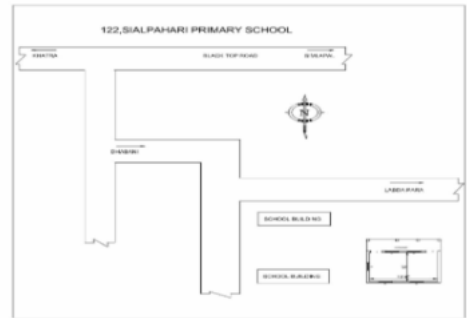

নির্বাচক নিবন্ধন আধিকারিকের স্বাক্ষর

Nazri Naksha

Google Map View

Polling Station Building Front View

Polling Station Front View

Cad View

Key MAP View

বিধানসভা নির্বাচনক্ষেত্রের নং, নাম : 249-রানীবাধ
ভাগ নং, নাম : 1-চন্দনপুর(সম্যক)