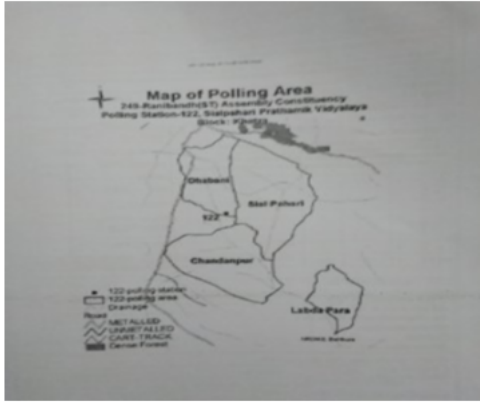

Nazri Naksha