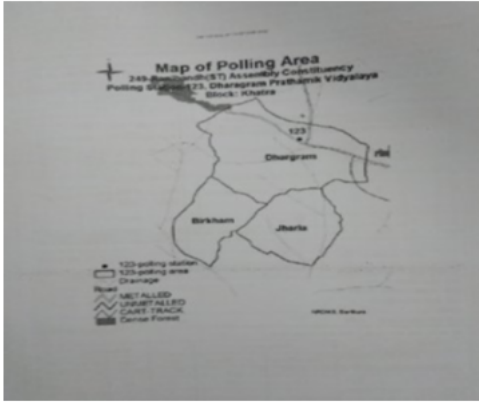

Nazri Naksha