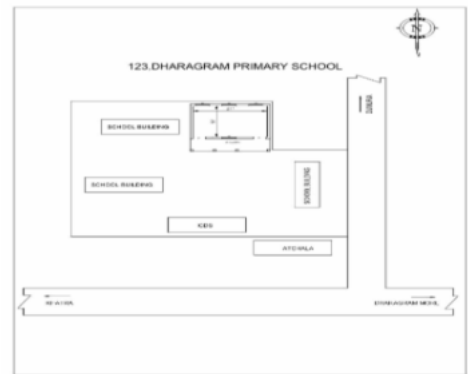

নির্বাচক নিবন্ধন আধিকারিকের স্বাক্ষর

Nazri Naksha

Google Map View

Polling Station Building Front View

Polling Station Front View

Cad View

Key MAP View

1 নাম : আশীষ গঁরাই পিতার নাম: গুনধর গঁরাই বাড়ির নং : N0029 বয়স : 28 লিঙ্গ : পুরুষ	NVP1893999 ফটো উপলব্ধ	2 নাম : দেবশীষ গঁরাই পিতার নাম: সুনীল গঁরাই বাড়ির নং : n0209 বয়স : 26 লিঙ্গ : পুরুষ	NVP1930452 ফটো উপলব্ধ	3 নাম : বিকাশ গঁরাই পিতার নাম: নিমাই গঁরাই বাড়ির নং : এন0030 বয়স : 23 লিঙ্গ : পুরুষ	NVP2228559 ফটো উপলব্ধ
4 নাম : মন্দিরা গঁরাই স্বামীর নাম: নিমাই গঁরাই বাড়ির নং : n0030 বয়স : 42 লিঙ্গ : মহিলা	FSL2658235 ফটো উপলব্ধ	5 নাম : কমলা গঁরাই স্বামীর নাম: অজিত গঁরাই বাড়ির নং : n0030 বয়স : 63 লিঙ্গ : মহিলা	WB/36/246/504211 ফটো উপলব্ধ	6 নাম : নিমাই গঁরাই পিতার নাম: অজিত গঁরাই বাড়ির নং : n0029 বয়স : 40 লিঙ্গ : পুরুষ	FSL2760551 ফটো উপলব্ধ
7 নাম : দীপালী গঁরাই স্বামীর নাম: রঞ্জিত গঁরাই বাড়ির নং : n0029 বয়স : 39 লিঙ্গ : মহিলা	NVP1252311 ফটো উপলব্ধ	8 নাম : রঞ্জিত গঁরাই পিতার নাম: তারাপদ গঁরাই বাড়ির নং : n0029 বয়স : 44 লিঙ্গ : পুরুষ	FSL2291656 ফটো উপলব্ধ	9 নাম : ময়না গঁরাই স্বামীর নাম: সুনীল গঁরাই বাড়ির নং : n0029 বয়স : 51 লিঙ্গ : মহিলা	WB/36/246/504213 ফটো উপলব্ধ
10 নাম : সুনীল গঁরাই পিতার নাম: তারাপদ গঁরাই বাড়ির নং : n0029 বয়স : 57 লিঙ্গ : পুরুষ	WB/36/246/504593 ফটো উপলব্ধ	11 নাম : কল্যাণী গঁরাই স্বামীর নাম: গুনধর গঁরাই বাড়ির নং : n0029 বয়স : 56 লিঙ্গ : মহিলা	WB/36/246/504212 ফটো উপলব্ধ	12 নাম : গুনধর গঁরাই পিতার নাম: তারাপদ গঁরাই বাড়ির নং : n0029 বয়স : 59 লিঙ্গ : পুরুষ	WB/36/246/504397 ফটো উপলব্ধ
13 নাম : তারাপদ গঁরাই পিতার নাম: প্রানকৃষ্ণ গঁরাই বাড়ির নং : n0029 বয়স : 81 লিঙ্গ : পুরুষ	WB/36/246/504089 ফটো উপলব্ধ	14 নাম : প্রকাশ গঁরাই পিতার নাম: নিমাই গঁরাই বাড়ির নং : এন০০২৯ বয়স : 20 লিঙ্গ : পুরুষ	NVP2445112 ফটো উপলব্ধ	15 নাম : রিটু ঘোষ পিতার নাম: শুভঙ্কর ঘোষ বাড়ির নং : n0199 বয়স : 29 লিঙ্গ : মহিলা	ARZ1962778 ফটো উপলব্ধ
16 নাম : মৃনায় ডাঙ্গর পিতার নাম: নেপাল চন্দ্র ডাঙ্গর বাড়ির নং : n0013 বয়স : 37 লিঙ্গ : পুরুষ	NVP1175827 ফটো উপলব্ধ	17 নাম : কাজল ডাঙ্গর স্বামীর নাম: নেপাল ডাঙ্গর বাড়ির নং : n0013 বয়স : 55 লিঙ্গ : মহিলা	FSL1150242 ফটো উপলব্ধ	18 নাম : নেপাল চন্দ্র ডাঙ্গর পিতার নাম: সন্তোষ ডাঙ্গর বাড়ির নং : n0013 বয়স : 63 লিঙ্গ : পুরুষ	FSL1150580 ফটো উপলব্ধ
19 নাম : ব্রততী মাজি ডাঙ্গর স্বামীর নাম: মৃনায় ডাঙ্গর বাড়ির নং : এন0013 বয়স : 30 লিঙ্গ : মহিলা	NVP2144236 ফটো উপলব্ধ	20 নাম : শুভজীৎ ডাঙ্গর মায়ের নাম: কাজল ডাঙ্গর বাড়ির নং : এন0053 বয়স : 23 লিঙ্গ : পুরুষ	NVP2193142 ফটো উপলব্ধ	21 নাম : সৌগত ডাঙ্গর পিতার নাম: গনেশ ডাঙ্গর বাড়ির নং : এন0008 বয়স : 24 লিঙ্গ : পুরুষ	NVP2143956 ফটো উপলব্ধ
22 নাম : ঋজু ডাঙ্গর পিতার নাম: সপন ডাঙ্গর বাড়ির নং : এন0052 বয়স : 22 লিঙ্গ : পুরুষ	NVP2228518 ফটো উপলব্ধ	23 নাম : জয়ন্ত ডাঙ্গর পিতার নাম: চন্দ্র ডাঙ্গর বাড়ির নং : নং০০২১ বয়স : 22 লিঙ্গ : পুরুষ	NVP2256279 ফটো উপলব্ধ	24 নাম : বিকাশ ডাঙ্গর পিতার নাম: কৃষ্ণ চন্দ্র ডাঙ্গর বাড়ির নং : এন0028 বয়স : 23 লিঙ্গ : পুরুষ	NVP2228401 ফটো উপলব্ধ
25 নাম : তরুন ডাঙ্গর পিতার নাম: স্বপন ডাঙ্গর বাড়ির নং : এন0028 বয়স : 23 লিঙ্গ : পুরুষ	NVP2228443 ফটো উপলব্ধ	26 নাম : যমুনা ডাঙ্গর পিতার নাম: তারকনাথ ডাঙ্গর বাড়ির নং : এন0018 বয়স : 22 লিঙ্গ : মহিলা	NVP2266039 ফটো উপলব্ধ	27 নাম : গঙ্গা ডাঙ্গর পিতার নাম: তারকনাথ ডাঙ্গর বাড়ির নং : এন0018 বয়স : 22 লিঙ্গ : মহিলা	NVP2266054 ফটো উপলব্ধ
28 নাম : শান্তনু রানা মায়ের নাম: প্রতিমা রানা বাড়ির নং : এন0022 বয়স : 22 লিঙ্গ : পুরুষ	NVP2266112 ফটো উপলব্ধ	29 নাম : অহল্যা ডাঙ্গর স্বামীর নাম: রঞ্জিত ডাঙ্গর বাড়ির নং : এন0021 বয়স : 59 লিঙ্গ : মহিলা	NVP2312726 ফটো উপলব্ধ	30 নাম : বর্ণা ডাঙ্গর পিতার নাম: চণ্ডী চরণ ডাঙ্গর বাড়ির নং : এন০০১৮ বয়স : 21 লিঙ্গ : মহিলা	NVP2343705 ফটো উপলব্ধ