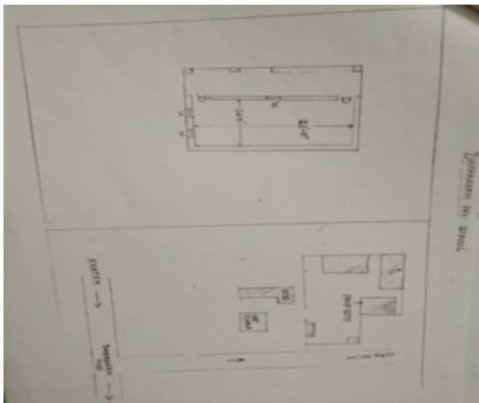

নির্বাচক নিবন্ধন আধিকারিকের স্বাক্ষর

Nazri Naksha

Google Map View

Polling Station Building Front View

Polling Station Front View

Cad View

Key MAP View

1 নাম : আশীষ গঁরাই পিতার নাম: গুনধর গঁরাই বাড়ির নং : N0029 বয়স : 28 লিঙ্গ : পুরুষ	NVP1893999 ফটো উপলব্ধ	2 নাম : দেবশীষ গঁরাই পিতার নাম: সুনীল গঁরাই বাড়ির নং : n0209 বয়স : 26 লিঙ্গ : পুরুষ	NVP1930452 ফটো উপলব্ধ	3 নাম : বিকাশ গঁরাই পিতার নাম: নিমাই গঁরাই বাড়ির নং : এন0030 বয়স : 23 লিঙ্গ : পুরুষ	NVP2228559 ফটো উপলব্ধ
4 নাম : মন্দিরা গঁরাই স্বামীর নাম: নিমাই গঁরাই বাড়ির নং : n0030 বয়স : 42 লিঙ্গ : মহিলা	FSL2658235 ফটো উপলব্ধ	5 নাম : কমলা গঁরাই স্বামীর নাম: অজিত গঁরাই বাড়ির নং : n0030 বয়স : 63 লিঙ্গ : মহিলা	WB/36/246/504211 ফটো উপলব্ধ	6 নাম : নিমাই গঁরাই পিতার নাম: অজিত গঁরাই বাড়ির নং : n0029 বয়স : 40 লিঙ্গ : পুরুষ	FSL2760551 ফটো উপলব্ধ
7 নাম : দীপালী গঁরাই স্বামীর নাম: রঞ্জিত গঁরাই বাড়ির নং : n0029 বয়স : 39 লিঙ্গ : মহিলা	NVP1252311 ফটো উপলব্ধ	8 নাম : রঞ্জিত গঁরাই পিতার নাম: তারাপদ গঁরাই বাড়ির নং : n0029 বয়স : 44 লিঙ্গ : পুরুষ	FSL2291656 ফটো উপলব্ধ	9 নাম : ময়না গঁরাই স্বামীর নাম: সুনীল গঁরাই বাড়ির নং : n0029 বয়স : 51 লিঙ্গ : মহিলা	WB/36/246/504213 ফটো উপলব্ধ
10 নাম : সুনীল গঁরাই পিতার নাম: তারাপদ গঁরাই বাড়ির নং : n0029 বয়স : 57 লিঙ্গ : পুরুষ	WB/36/246/504593 ফটো উপলব্ধ	11 নাম : কল্যাণী গঁরাই স্বামীর নাম: গুনধর গঁরাই বাড়ির নং : n0029 বয়স : 56 লিঙ্গ : মহিলা	WB/36/246/504212 ফটো উপলব্ধ	12 নাম : গুনধর গঁরাই পিতার নাম: তারাপদ গঁরাই বাড়ির নং : n0029 বয়স : 59 লিঙ্গ : পুরুষ	WB/36/246/504397 ফটো উপলব্ধ
13 নাম : তারাপদ গঁরাই পিতার নাম: প্রানকৃষ্ণ গঁরাই বাড়ির নং : n0029 বয়স : 81 লিঙ্গ : পুরুষ	WB/36/246/504089 ফটো উপলব্ধ	14 নাম : প্রকাশ গঁরাই পিতার নাম: নিমাই গঁরাই বাড়ির নং : এন০০২৯ বয়স : 20 লিঙ্গ : পুরুষ	NVP2445112 ফটো উপলব্ধ	15 নাম : রিটু ঘোষ পিতার নাম: শুভঙ্কর ঘোষ বাড়ির নং : n0199 বয়স : 29 লিঙ্গ : মহিলা	ARZ1962778 ফটো উপলব্ধ
16 নাম : মৃনায় ডাঙ্গর পিতার নাম: নেপাল চন্দ্র ডাঙ্গর বাড়ির নং : n0013 বয়স : 37 লিঙ্গ : পুরুষ	NVP1175827 ফটো উপলব্ধ	17 নাম : কাজল ডাঙ্গর স্বামীর নাম: নেপাল ডাঙ্গর বাড়ির নং : n0013 বয়স : 55 লিঙ্গ : মহিলা	FSL1150242 ফটো উপলব্ধ	18 নাম : নেপাল চন্দ্র ডাঙ্গর পিতার নাম: সন্তোষ ডাঙ্গর বাড়ির নং : n0013 বয়স : 63 লিঙ্গ : পুরুষ	FSL1150580 ফটো উপলব্ধ
19 নাম : ব্রততী মাজি ডাঙ্গর স্বামীর নাম: মৃনায় ডাঙ্গর বাড়ির নং : এন0013 বয়স : 30 লিঙ্গ : মহিলা	NVP2144236 ফটো উপলব্ধ	20 নাম : শুভজীৎ ডাঙ্গর মায়ের নাম: কাজল ডাঙ্গর বাড়ির নং : এন0053 বয়স : 23 লিঙ্গ : পুরুষ	NVP2193142 ফটো উপলব্ধ	21 নাম : সৌগত ডাঙ্গর পিতার নাম: গনেশ ডাঙ্গর বাড়ির নং : এন0008 বয়স : 24 লিঙ্গ : পুরুষ	NVP2143956 ফটো উপলব্ধ
22 নাম : ঋজু ডাঙ্গর পিতার নাম: সপন ডাঙ্গর বাড়ির নং : এন0052 বয়স : 22 লিঙ্গ : পুরুষ	NVP2228518 ফটো উপলব্ধ	23 নাম : জয়ন্ত ডাঙ্গর পিতার নাম: চন্দ্র ডাঙ্গর বাড়ির নং : নং০০২১ বয়স : 22 লিঙ্গ : পুরুষ	NVP2256279 ফটো উপলব্ধ	24 নাম : বিকাশ ডাঙ্গর পিতার নাম: কৃষ্ণ চন্দ্র ডাঙ্গর বাড়ির নং : এন0028 বয়স : 23 লিঙ্গ : পুরুষ	NVP2228401 ফটো উপলব্ধ
25 নাম : তরুন ডাঙ্গর পিতার নাম: স্বপন ডাঙ্গর বাড়ির নং : এন0028 বয়স : 23 লিঙ্গ : পুরুষ	NVP2228443 ফটো উপলব্ধ	26 নাম : যমুনা ডাঙ্গর পিতার নাম: তারকনাথ ডাঙ্গর বাড়ির নং : এন0018 বয়স : 22 লিঙ্গ : মহিলা	NVP2266039 ফটো উপলব্ধ	27 নাম : গঙ্গা ডাঙ্গর পিতার নাম: তারকনাথ ডাঙ্গর বাড়ির নং : এন0018 বয়স : 22 লিঙ্গ : মহিলা	NVP2266054 ফটো উপলব্ধ
28 নাম : শান্তনু রানা মায়ের নাম: প্রতিমা রানা বাড়ির নং : এন0022 বয়স : 22 লিঙ্গ : পুরুষ	NVP2266112 ফটো উপলব্ধ	29 নাম : অহল্যা ডাঙ্গর স্বামীর নাম: রঞ্জিত ডাঙ্গর বাড়ির নং : এন0021 বয়স : 59 লিঙ্গ : মহিলা	NVP2312726 ফটো উপলব্ধ	30 নাম : বর্ণা ডাঙ্গর পিতার নাম: চণ্ডী চরণ ডাঙ্গর বাড়ির নং : এন০০১৮ বয়স : 21 লিঙ্গ : মহিলা	NVP2343705 ফটো উপলব্ধ