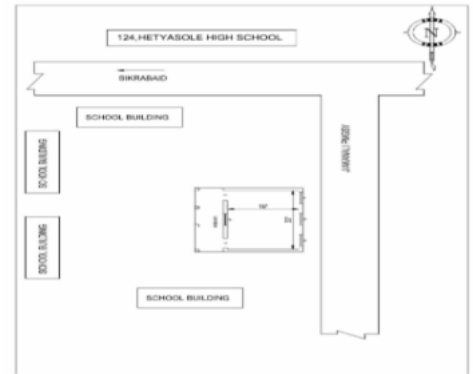

নির্বাচক নিবন্ধন আধিকারিকের স্বাক্ষর

Nazri Naksha

Google Map View

Polling Station Building Front View

Polling Station Front View

Cad View

Key MAP View

1 নাম : বাউরীদাস কর্মকার পিতার নাম: জীবন কর্মকার বাড়ির নং : n0007 বয়স : 57 লিঙ্গ : পুরুষ ফটো উপলব্ধ	WB/36/246/558334	2 নাম : বীরেন্দ্র নাথ হাঁসদা পিতার নাম: রামচন্দ্র হাঁসদা বাড়ির নং : n0009 বয়স : 41 লিঙ্গ : পুরুষ ফটো উপলব্ধ	NVP0511873	3 নাম : নবি কর্মকার স্বামীর নাম: বিভূতি কর্মকার বাড়ির নং : n0010 বয়স : 72 লিঙ্গ : মহিলা ফটো উপলব্ধ	FSL1374701
4 নাম : মনিকা কর্মকার স্বামীর নাম: দুর্গা কর্মকার বাড়ির নং : n0009 বয়স : 41 লিঙ্গ : মহিলা ফটো উপলব্ধ	FSL2693901	5 নাম : পানমনি হাঁসদা স্বামীর নাম: রাম হাঁসদা বাড়ির নং : n0009 বয়স : 62 লিঙ্গ : মহিলা ফটো উপলব্ধ	FSL2924462	6 নাম : দুর্গা কর্মকার পিতার নাম: পঞ্চানন কর্মকার বাড়ির নং : n0009 বয়স : 49 লিঙ্গ : পুরুষ ফটো উপলব্ধ	FSL2924454
7 নাম : পঞ্চানন কর্মকার পিতার নাম: পিয়ারী কর্মকার বাড়ির নং : n0009 বয়স : 75 লিঙ্গ : পুরুষ ফটো উপলব্ধ	WB/36/246/558079	8 নাম : মুক্তা কর্মকার স্বামীর নাম: বাউরীদাস কর্মকার বাড়ির নং : n0007 বয়স : 52 লিঙ্গ : মহিলা ফটো উপলব্ধ	WB/36/246/558098	9 নাম : লটন সর্দার পিতার নাম: কুন্তিবাস সর্দার বাড়ির নং : n0010 বয়স : 42 লিঙ্গ : পুরুষ ফটো উপলব্ধ	FSL2692838
10 নাম : পূর্ণিমা সর্দার স্বামীর নাম: লটন সর্দার বাড়ির নং : n0010 বয়স : 39 লিঙ্গ : মহিলা ফটো উপলব্ধ	FSL2768877	11 নাম : অমৃত কর্মকার পিতার নাম: কালিপদ কর্মকার বাড়ির নং : n0011 বয়স : 60 লিঙ্গ : পুরুষ ফটো উপলব্ধ	WB/36/246/558289	12 নাম : উজ্জ্বল কর্মকার পিতার নাম: অমৃত কর্মকার বাড়ির নং : n0011 বয়স : 38 লিঙ্গ : পুরুষ ফটো উপলব্ধ	NVP1402577
13 নাম : সমীর কর্মকার পিতার নাম: কালিপদ কর্মকার বাড়ির নং : n0011 বয়স : 53 লিঙ্গ : পুরুষ ফটো উপলব্ধ	FSL1439553	14 নাম : শতরুপা কর্মকার স্বামীর নাম: সমীর কর্মকার বাড়ির নং : n0011 বয়স : 39 লিঙ্গ : মহিলা ফটো উপলব্ধ	NVP0511725	15 নাম : সুমিত্রা হাঁসদা স্বামীর নাম: লক্ষন হাঁসদা বাড়ির নং : n0011 বয়স : 57 লিঙ্গ : মহিলা ফটো উপলব্ধ	WB/36/246/558107
16 নাম : শর্মিলা হাঁসদা পিতার নাম: লক্ষন হাঁসদা বাড়ির নং : n0011 বয়স : 34 লিঙ্গ : মহিলা ফটো উপলব্ধ	NVP1489343	17 নাম : বৈশাখী কর্মকার স্বামীর নাম: উজ্জ্বল কর্মকার বাড়ির নং : n0011 বয়স : 32 লিঙ্গ : মহিলা ফটো উপলব্ধ	NVP1489475	18 নাম : সন্তোষ হাঁসদা পিতার নাম: লক্ষন চন্দ্র হাঁসদা বাড়ির নং : n0011 বয়স : 29 লিঙ্গ : পুরুষ ফটো উপলব্ধ	NVP1703198
19 নাম : আদিত্য কর্মকার পিতার নাম: বিভূতি কর্মকার বাড়ির নং : n0010 বয়স : 38 লিঙ্গ : পুরুষ ফটো উপলব্ধ	NVP1402510	20 নাম : শর্মিলা হাঁসদা স্বামীর নাম: পরমেশ্বর হাঁসদা বাড়ির নং : n0010 বয়স : 57 লিঙ্গ : মহিলা ফটো উপলব্ধ	WB/36/246/558435	21 নাম : নিরঞ্জন হাঁসদা মায়ের নাম: শর্মিলা হাঁসদা বাড়ির নং : এন ০০১০ বয়স : 27 লিঙ্গ : পুরুষ ফটো উপলব্ধ	NVP1992049
22 নাম : সুধা কর্মকার পিতার নাম: ছায়ারানী কর্মকার বাড়ির নং : n0000 বয়স : 28 লিঙ্গ : মহিলা ফটো উপলব্ধ	WIT1873900	23 নাম : মিলন সর্দার পিতার নাম: লটন সর্দার বাড়ির নং : এন000 বয়স : 22 লিঙ্গ : পুরুষ ফটো উপলব্ধ	NVP2272433	24 নাম : গঙ্গা কর্মকার স্বামীর নাম: অমৃত কর্মকার বাড়ির নং : n0011 বয়স : 60 লিঙ্গ : মহিলা ফটো উপলব্ধ	NVP2297059
25 নাম : রাজবালা কর্মকার স্বামীর নাম: পাগল কর্মকার বাড়ির নং : এন000 বয়স : 61 লিঙ্গ : মহিলা ফটো উপলব্ধ	NVP2286441	26 নাম : সুমিতা হাঁসদা স্বামীর নাম: বীরেন্দ্রনাথ হাঁসদা বাড়ির নং : n0009 বয়স : 34 লিঙ্গ : মহিলা ফটো উপলব্ধ	NVP1603513	27 নাম : কবি কর্মকার পিতার নাম: বিভূতি কর্মকার বাড়ির নং : n0010 বয়স : 67 লিঙ্গ : মহিলা ফটো উপলব্ধ	NVP2312981
28 নাম : রেবতী কর্মকার স্বামীর নাম: আদিত্য কর্মকার বাড়ির নং : n0010 বয়স : 28 লিঙ্গ : মহিলা ফটো উপলব্ধ	NVP1792738	29 নাম : টুম্পা কর্মকার স্বামীর নাম: নিবারণ কর্মকার বাড়ির নং : এন0064 বয়স : 25 লিঙ্গ : মহিলা ফটো উপলব্ধ	NVP1991785	30 নাম : সাগুন মান্ডি পিতার নাম: ফুলেশ্বর মান্ডি বাড়ির নং : N000 বয়স : 24 লিঙ্গ : পুরুষ ফটো উপলব্ধ	NVP2093987