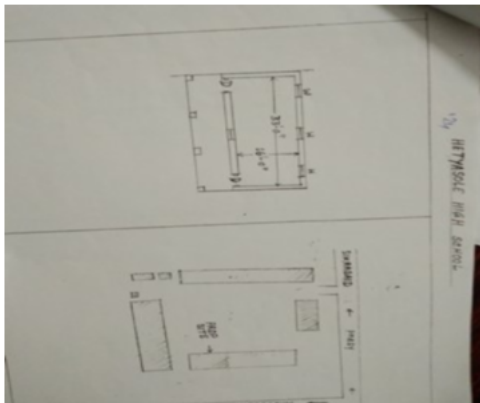

নির্বাচক নিবন্ধন আধিকারিকের স্বাক্ষর

Nazri Naksha

Google Map View

Polling Station Building Front View

Polling Station Front View

Cad View

Key MAP View

1 নাম : বাউরীদাস কর্মকার পিতার নাম: জীবন কর্মকার বাড়ির নং : n0007 বয়স : 57 লিঙ্গ : পুরুষ ফটো উপলব্ধ	WB/36/246/558334	2 নাম : বীরেন্দ্র নাথ হাঁসদা পিতার নাম: রামচন্দ্র হাঁসদা বাড়ির নং : n0009 বয়স : 41 লিঙ্গ : পুরুষ ফটো উপলব্ধ	NVP0511873	3 নাম : নবি কর্মকার স্বামীর নাম: বিভূতি কর্মকার বাড়ির নং : n0010 বয়স : 72 লিঙ্গ : মহিলা ফটো উপলব্ধ	FSL1374701
4 নাম : মনিকা কর্মকার স্বামীর নাম: দুর্গা কর্মকার বাড়ির নং : n0009 বয়স : 41 লিঙ্গ : মহিলা ফটো উপলব্ধ	FSL2693901	5 নাম : পানমনি হাঁসদা স্বামীর নাম: রাম হাঁসদা বাড়ির নং : n0009 বয়স : 62 লিঙ্গ : মহিলা ফটো উপলব্ধ	FSL2924462	6 নাম : দুর্গা কর্মকার পিতার নাম: পঞ্চানন কর্মকার বাড়ির নং : n0009 বয়স : 49 লিঙ্গ : পুরুষ ফটো উপলব্ধ	FSL2924454
7 নাম : পঞ্চানন কর্মকার পিতার নাম: পিয়ারী কর্মকার বাড়ির নং : n0009 বয়স : 75 লিঙ্গ : পুরুষ ফটো উপলব্ধ	WB/36/246/558079	8 নাম : মুক্তা কর্মকার স্বামীর নাম: বাউরীদাস কর্মকার বাড়ির নং : n0007 বয়স : 52 লিঙ্গ : মহিলা ফটো উপলব্ধ	WB/36/246/558098	9 নাম : লটন সর্দার পিতার নাম: কুন্তিবাস সর্দার বাড়ির নং : n0010 বয়স : 42 লিঙ্গ : পুরুষ ফটো উপলব্ধ	FSL2692838
10 নাম : পূর্ণিমা সর্দার স্বামীর নাম: লটন সর্দার বাড়ির নং : n0010 বয়স : 39 লিঙ্গ : মহিলা ফটো উপলব্ধ	FSL2768877	11 নাম : অমৃত কর্মকার পিতার নাম: কালিপদ কর্মকার বাড়ির নং : n0011 বয়স : 60 লিঙ্গ : পুরুষ ফটো উপলব্ধ	WB/36/246/558289	12 নাম : উজ্জ্বল কর্মকার পিতার নাম: অমৃত কর্মকার বাড়ির নং : n0011 বয়স : 38 লিঙ্গ : পুরুষ ফটো উপলব্ধ	NVP1402577
13 নাম : সমীর কর্মকার পিতার নাম: কালিপদ কর্মকার বাড়ির নং : n0011 বয়স : 53 লিঙ্গ : পুরুষ ফটো উপলব্ধ	FSL1439553	14 নাম : শতরুপা কর্মকার স্বামীর নাম: সমীর কর্মকার বাড়ির নং : n0011 বয়স : 39 লিঙ্গ : মহিলা ফটো উপলব্ধ	NVP0511725	15 নাম : সুমিত্রা হাঁসদা স্বামীর নাম: লক্ষন হাঁসদা বাড়ির নং : n0011 বয়স : 57 লিঙ্গ : মহিলা ফটো উপলব্ধ	WB/36/246/558107
16 নাম : শর্মিলা হাঁসদা পিতার নাম: লক্ষন হাঁসদা বাড়ির নং : n0011 বয়স : 34 লিঙ্গ : মহিলা ফটো উপলব্ধ	NVP1489343	17 নাম : বৈশাখী কর্মকার স্বামীর নাম: উজ্জ্বল কর্মকার বাড়ির নং : n0011 বয়স : 32 লিঙ্গ : মহিলা ফটো উপলব্ধ	NVP1489475	18 নাম : সন্তোষ হাঁসদা পিতার নাম: লক্ষন চন্দ্র হাঁসদা বাড়ির নং : n0011 বয়স : 29 লিঙ্গ : পুরুষ ফটো উপলব্ধ	NVP1703198
19 নাম : আদিত্য কর্মকার পিতার নাম: বিভূতি কর্মকার বাড়ির নং : n0010 বয়স : 38 লিঙ্গ : পুরুষ ফটো উপলব্ধ	NVP1402510	20 নাম : শর্মিলা হাঁসদা স্বামীর নাম: পরমেশ্বর হাঁসদা বাড়ির নং : n0010 বয়স : 57 লিঙ্গ : মহিলা ফটো উপলব্ধ	WB/36/246/558435	21 নাম : নিরঞ্জন হাঁসদা মায়ের নাম: শর্মিলা হাঁসদা বাড়ির নং : এন ০০১০ বয়স : 27 লিঙ্গ : পুরুষ ফটো উপলব্ধ	NVP1992049
22 নাম : সুধা কর্মকার পিতার নাম: ছায়ারানী কর্মকার বাড়ির নং : n0000 বয়স : 28 লিঙ্গ : মহিলা ফটো উপলব্ধ	WIT1873900	23 নাম : মিলন সর্দার পিতার নাম: লটন সর্দার বাড়ির নং : এন000 বয়স : 22 লিঙ্গ : পুরুষ ফটো উপলব্ধ	NVP2272433	24 নাম : গঙ্গা কর্মকার স্বামীর নাম: অমৃত কর্মকার বাড়ির নং : n0011 বয়স : 60 লিঙ্গ : মহিলা ফটো উপলব্ধ	NVP2297059
25 নাম : রাজবালা কর্মকার স্বামীর নাম: পাগল কর্মকার বাড়ির নং : এন000 বয়স : 61 লিঙ্গ : মহিলা ফটো উপলব্ধ	NVP2286441	26 নাম : সুমিতা হাঁসদা স্বামীর নাম: বীরেন্দ্রনাথ হাঁসদা বাড়ির নং : n0009 বয়স : 34 লিঙ্গ : মহিলা ফটো উপলব্ধ	NVP1603513	27 নাম : কবি কর্মকার পিতার নাম: বিভূতি কর্মকার বাড়ির নং : n0010 বয়স : 67 লিঙ্গ : মহিলা ফটো উপলব্ধ	NVP2312981
28 নাম : রেবতী কর্মকার স্বামীর নাম: আদিত্য কর্মকার বাড়ির নং : n0010 বয়স : 28 লিঙ্গ : মহিলা ফটো উপলব্ধ	NVP1792738	29 নাম : টুম্পা কর্মকার স্বামীর নাম: নিবারণ কর্মকার বাড়ির নং : এন0064 বয়স : 25 লিঙ্গ : মহিলা ফটো উপলব্ধ	NVP1991785	30 নাম : সাগুন মান্ডি পিতার নাম: ফুলেশ্বর মান্ডি বাড়ির নং : N000 বয়স : 24 লিঙ্গ : পুরুষ ফটো উপলব্ধ	NVP2093987