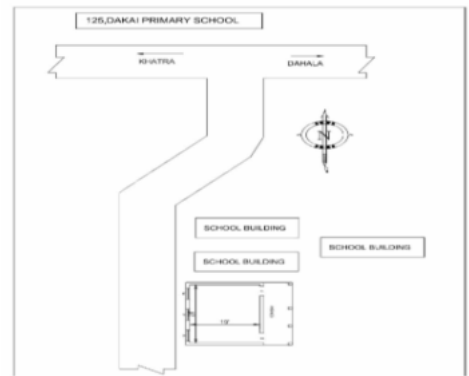

নির্বাচক নিবন্ধন আধিকারিকের স্বাক্ষর

Nazri Naksha

Google Map View

Polling Station Building Front View

Polling Station Front View

Cad View

Key MAP View

বিধানসভা নির্বাচনক্ষেত্রের নং, নাম : 249-রানীবাধ
ভাগ নং, নাম : 1-ডাকাই