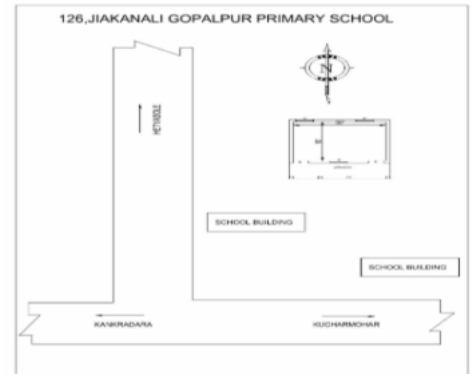

নির্বাচক নিবন্ধন আধিকারিকের স্বাক্ষর

Nazri Naksha

Google Map View

Polling Station Building Front View

Polling Station Front View

Cad View

Key MAP View

বিধানসভা নির্বাচনক্ষেত্রের নং, নাম : 249-রানীবাধ
ভাগ নং, নাম : 1-জিয়াকানালী(সম্যক)