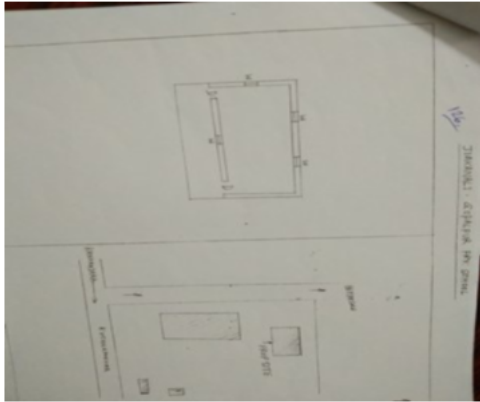

নির্বাচক নিবন্ধন আধিকারিকের স্বাক্ষর

Nazri Naksha

Google Map View

Polling Station Building Front View

Polling Station Front View

Cad View

Key MAP View

বিধানসভা নির্বাচনক্ষেত্রের নং, নাম : 249-রানীবাধ
ভাগ নং, নাম : 1-জিয়াকানালী(সম্যক)