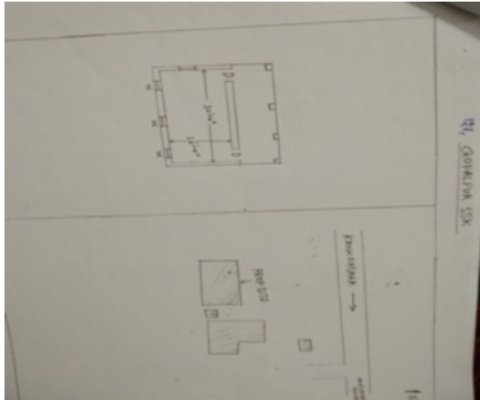

নির্বাচক নিবন্ধন আধিকারিকের স্বাক্ষর

Nazri Naksha

Google Map View

Polling Station Building Front View

Polling Station Front View

Cad View

Key MAP View

1 নাম : আজিত করগা মায়ের নাম: চম্পা করগা বাড়ির নং : n0018 বয়স : 25 লিঙ্গ : পুরুষ	NVP2097327 ফটো উপলব্ধ	2 নাম : অর্জুন করগা পিতার নাম: সুভাষ করগা বাড়ির নং : n0019 বয়স : 25 লিঙ্গ : পুরুষ	NVP2097350 ফটো উপলব্ধ	3 নাম : কার্তিক করগা পিতার নাম: মানু করগা বাড়ির নং : n0019 বয়স : 26 লিঙ্গ : পুরুষ	NVP2097426 ফটো উপলব্ধ
4 নাম : সুনীল বরণ কিস্কু পিতার নাম: রাম কিস্কু বাড়ির নং : n0156 বয়স : 52 লিঙ্গ : পুরুষ	NVP2394898 ফটো উপলব্ধ	5 নাম : কিস্কর কিস্কু পিতার নাম: শঙ্কর কিস্কু বাড়ির নং : n0163 বয়স : 57 লিঙ্গ : পুরুষ	WB/36/246/561542 ফটো উপলব্ধ	6 নাম : অনিল কিস্কু পিতার নাম: রাম কিস্কু বাড়ির নং : n0157 বয়স : 51 লিঙ্গ : পুরুষ	WB/36/246/561261 ফটো উপলব্ধ
7 নাম : ফাল্গুনি কিস্কু স্বামীর নাম: সুনীল কিস্কু বাড়ির নং : n0156 বয়স : 51 লিঙ্গ : মহিলা	WB/36/246/561167 ফটো উপলব্ধ	8 নাম : গুরমনি কিস্কু স্বামীর নাম: রাম কিস্কু বাড়ির নং : n0156 বয়স : 73 লিঙ্গ : মহিলা	WB/36/246/561471 ফটো উপলব্ধ	9 নাম : চাঁদমুনি কিস্কু স্বামীর নাম: সুখেন্দু কিস্কু বাড়ির নং : n0150 বয়স : 39 লিঙ্গ : মহিলা	FSL2925014 ফটো উপলব্ধ
10 নাম : লক্ষ্মীমনি কিস্কু স্বামীর নাম: কিস্কর কিস্কু বাড়ির নং : n0149 বয়স : 53 লিঙ্গ : মহিলা	WB/36/246/561468 ফটো উপলব্ধ	11 নাম : চিত্তামনি কিস্কু স্বামীর নাম: অশ্বিনী কিস্কু বাড়ির নং : n0148 বয়স : 40 লিঙ্গ : মহিলা	FSL2925006 ফটো উপলব্ধ	12 নাম : অশ্বিনী কিস্কু পিতার নাম: রাম কিস্কু বাড়ির নং : n0147 বয়স : 49 লিঙ্গ : পুরুষ	WB/36/246/561216 ফটো উপলব্ধ
13 নাম : বুদ্ধদেব কিস্কু পিতার নাম: রাম কিস্কু বাড়ির নং : n0143 বয়স : 55 লিঙ্গ : পুরুষ	WB/36/246/561268 ফটো উপলব্ধ	14 নাম : দুর্গাদাস কিস্কু পিতার নাম: গুরুপদ কিস্কু বাড়ির নং : n0011 বয়স : 33 লিঙ্গ : পুরুষ	NVP1370139 ফটো উপলব্ধ	15 নাম : অঞ্জলী কিস্কু স্বামীর নাম: গুরুপদ কিস্কু বাড়ির নং : n0011 বয়স : 61 লিঙ্গ : মহিলা	WB/36/246/561097 ফটো উপলব্ধ
16 নাম : বলরাম দুলে পিতার নাম: পৃথচন্দ্র দুলে বাড়ির নং : n0095 বয়স : 25 লিঙ্গ : পুরুষ	NVP2097756 ফটো উপলব্ধ	17 নাম : সৌমেন দুলে পিতার নাম: নারান দুলে বাড়ির নং : n0062 বয়স : 24 লিঙ্গ : মহিলা	NVP2097855 ফটো উপলব্ধ	18 নাম : শঙ্কর দাস পিতার নাম: অজয় দাস বাড়ির নং : এন0071 বয়স : 22 লিঙ্গ : পুরুষ	NVP2220630 ফটো উপলব্ধ
19 নাম : প্রতিমা মুর্মু স্বামীর নাম: মানস কুমার মুর্মু বাড়ির নং : n0009 বয়স : 40 লিঙ্গ : মহিলা	NVP1865997 ফটো উপলব্ধ	20 নাম : সোমনাথ মুরমু পিতার নাম: হাবলু মুরমু বাড়ির নং : n0166 বয়স : 52 লিঙ্গ : পুরুষ	WB/36/246/561195 ফটো উপলব্ধ	21 নাম : মানস কুমার মুর্মু পিতার নাম: কালাচাঁদ মুর্মু বাড়ির নং : n0009 বয়স : 42 লিঙ্গ : পুরুষ	FSL2694800 ফটো উপলব্ধ
22 নাম : সরলা মুর্মু পিতার নাম: কালাচাঁদ মুর্মু বাড়ির নং : n0009 বয়স : 52 লিঙ্গ : মহিলা	FSL2327336 ফটো উপলব্ধ	23 নাম : লক্ষ্মীমণি মুর্মু স্বামীর নাম: বাদল মুরমু বাড়ির নং : n0009 বয়স : 72 লিঙ্গ : মহিলা	NVP2409605 ফটো উপলব্ধ	24 নাম : বাদল মুরমু পিতার নাম: বিভূতি মুরমু বাড়ির নং : n0009 বয়স : 63 লিঙ্গ : পুরুষ	WB/36/246/561304 ফটো উপলব্ধ
25 নাম : বিনয় মুরমু পিতার নাম: কালাচাঁদ মুরমু বাড়ির নং : n0009 বয়স : 49 লিঙ্গ : পুরুষ	WB/36/246/561298 ফটো উপলব্ধ	26 নাম : কালাচাঁদ মুরমু পিতার নাম: বিভূতি মুরমু বাড়ির নং : n0009 বয়স : 81 লিঙ্গ : পুরুষ	WB/36/246/561290 ফটো উপলব্ধ	27 নাম : দীপক মুর্মু পিতার নাম: বাদল মুর্মু বাড়ির নং : n0009 বয়স : 29 লিঙ্গ : পুরুষ	NVP1793694 ফটো উপলব্ধ
28 নাম : নিয়তি মুর্মু স্বামীর নাম: রঞ্জিত মুর্মু বাড়ির নং : n0173 বয়স : 41 লিঙ্গ : মহিলা	FSL2694776 ফটো উপলব্ধ	29 নাম : সুকদেব মুর্মু পিতার নাম: সুরেন মুর্মু বাড়ির নং : এন000 বয়স : 55 লিঙ্গ : পুরুষ	NVP2281467 ফটো উপলব্ধ	30 নাম : প্রতিমা মুর্মু স্বামীর নাম: সোমনাথ মুর্মু বাড়ির নং : n0165 বয়স : 38 লিঙ্গ : মহিলা	FSL2925055 ফটো উপলব্ধ