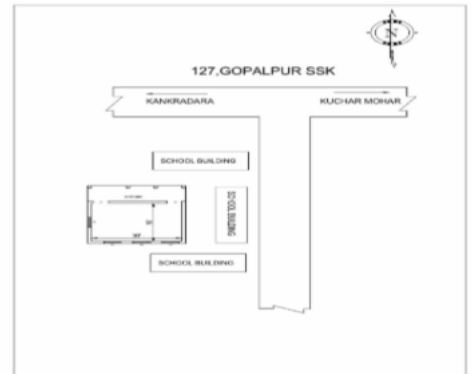

নির্বাচক নিবন্ধন আধিকারিকের স্বাক্ষর

Nazri Naksha

Google Map View

Polling Station Building Front View

Polling Station Front View

Cad View

Key MAP View

1 নাম : আজিত করগা মায়ের নাম: চম্পা করগা বাড়ির নং : n0018 বয়স : 25 লিঙ্গ : পুরুষ	NVP2097327 ফটো উপলব্ধ	2 নাম : অর্জুন করগা পিতার নাম: সুভাষ করগা বাড়ির নং : n0019 বয়স : 25 লিঙ্গ : পুরুষ	NVP2097350 ফটো উপলব্ধ	3 নাম : কার্তিক করগা পিতার নাম: মানু করগা বাড়ির নং : n0019 বয়স : 26 লিঙ্গ : পুরুষ	NVP2097426 ফটো উপলব্ধ
4 নাম : সুনীল বরণ কিস্কু পিতার নাম: রাম কিস্কু বাড়ির নং : n0156 বয়স : 52 লিঙ্গ : পুরুষ	NVP2394898 ফটো উপলব্ধ	5 নাম : কিস্কর কিস্কু পিতার নাম: শঙ্কর কিস্কু বাড়ির নং : n0163 বয়স : 57 লিঙ্গ : পুরুষ	WB/36/246/561542 ফটো উপলব্ধ	6 নাম : অনিল কিস্কু পিতার নাম: রাম কিস্কু বাড়ির নং : n0157 বয়স : 51 লিঙ্গ : পুরুষ	WB/36/246/561261 ফটো উপলব্ধ
7 নাম : ফাল্গুনি কিস্কু স্বামীর নাম: সুনীল কিস্কু বাড়ির নং : n0156 বয়স : 51 লিঙ্গ : মহিলা	WB/36/246/561167 ফটো উপলব্ধ	8 নাম : গুরমনি কিস্কু স্বামীর নাম: রাম কিস্কু বাড়ির নং : n0156 বয়স : 73 লিঙ্গ : মহিলা	WB/36/246/561471 ফটো উপলব্ধ	9 নাম : চাঁদমুনি কিস্কু স্বামীর নাম: সুখেন্দু কিস্কু বাড়ির নং : n0150 বয়স : 39 লিঙ্গ : মহিলা	FSL2925014 ফটো উপলব্ধ
10 নাম : লক্ষ্মীমনি কিস্কু স্বামীর নাম: কিস্কর কিস্কু বাড়ির নং : n0149 বয়স : 53 লিঙ্গ : মহিলা	WB/36/246/561468 ফটো উপলব্ধ	11 নাম : চিত্তামনি কিস্কু স্বামীর নাম: অশ্বিনী কিস্কু বাড়ির নং : n0148 বয়স : 40 লিঙ্গ : মহিলা	FSL2925006 ফটো উপলব্ধ	12 নাম : অশ্বিনী কিস্কু পিতার নাম: রাম কিস্কু বাড়ির নং : n0147 বয়স : 49 লিঙ্গ : পুরুষ	WB/36/246/561216 ফটো উপলব্ধ
13 নাম : বুদ্ধদেব কিস্কু পিতার নাম: রাম কিস্কু বাড়ির নং : n0143 বয়স : 55 লিঙ্গ : পুরুষ	WB/36/246/561268 ফটো উপলব্ধ	14 নাম : দুর্গাদাস কিস্কু পিতার নাম: গুরুপদ কিস্কু বাড়ির নং : n0011 বয়স : 33 লিঙ্গ : পুরুষ	NVP1370139 ফটো উপলব্ধ	15 নাম : অঞ্জলী কিস্কু স্বামীর নাম: গুরুপদ কিস্কু বাড়ির নং : n0011 বয়স : 61 লিঙ্গ : মহিলা	WB/36/246/561097 ফটো উপলব্ধ
16 নাম : বলরাম দুলে পিতার নাম: পৃথচন্দ্র দুলে বাড়ির নং : n0095 বয়স : 25 লিঙ্গ : পুরুষ	NVP2097756 ফটো উপলব্ধ	17 নাম : সৌমেন দুলে পিতার নাম: নারান দুলে বাড়ির নং : n0062 বয়স : 24 লিঙ্গ : মহিলা	NVP2097855 ফটো উপলব্ধ	18 নাম : শঙ্কর দাস পিতার নাম: অজয় দাস বাড়ির নং : এন0071 বয়স : 22 লিঙ্গ : পুরুষ	NVP2220630 ফটো উপলব্ধ
19 নাম : প্রতিমা মুর্মু স্বামীর নাম: মানস কুমার মুর্মু বাড়ির নং : n0009 বয়স : 40 লিঙ্গ : মহিলা	NVP1865997 ফটো উপলব্ধ	20 নাম : সোমনাথ মুরমু পিতার নাম: হাবলু মুরমু বাড়ির নং : n0166 বয়স : 52 লিঙ্গ : পুরুষ	WB/36/246/561195 ফটো উপলব্ধ	21 নাম : মানস কুমার মুর্মু পিতার নাম: কালাচাঁদ মুর্মু বাড়ির নং : n0009 বয়স : 42 লিঙ্গ : পুরুষ	FSL2694800 ফটো উপলব্ধ
22 নাম : সরলা মুর্মু পিতার নাম: কালাচাঁদ মুর্মু বাড়ির নং : n0009 বয়স : 52 লিঙ্গ : মহিলা	FSL2327336 ফটো উপলব্ধ	23 নাম : লক্ষ্মীমণি মুর্মু স্বামীর নাম: বাদল মুরমু বাড়ির নং : n0009 বয়স : 72 লিঙ্গ : মহিলা	NVP2409605 ফটো উপলব্ধ	24 নাম : বাদল মুরমু পিতার নাম: বিভূতি মুরমু বাড়ির নং : n0009 বয়স : 63 লিঙ্গ : পুরুষ	WB/36/246/561304 ফটো উপলব্ধ
25 নাম : বিনয় মুরমু পিতার নাম: কালাচাঁদ মুরমু বাড়ির নং : n0009 বয়স : 49 লিঙ্গ : পুরুষ	WB/36/246/561298 ফটো উপলব্ধ	26 নাম : কালাচাঁদ মুরমু পিতার নাম: বিভূতি মুরমু বাড়ির নং : n0009 বয়স : 81 লিঙ্গ : পুরুষ	WB/36/246/561290 ফটো উপলব্ধ	27 নাম : দীপক মুর্মু পিতার নাম: বাদল মুর্মু বাড়ির নং : n0009 বয়স : 29 লিঙ্গ : পুরুষ	NVP1793694 ফটো উপলব্ধ
28 নাম : নিয়তি মুর্মু স্বামীর নাম: রঞ্জিত মুর্মু বাড়ির নং : n0173 বয়স : 41 লিঙ্গ : মহিলা	FSL2694776 ফটো উপলব্ধ	29 নাম : সুকদেব মুর্মু পিতার নাম: সুরেন মুর্মু বাড়ির নং : এন000 বয়স : 55 লিঙ্গ : পুরুষ	NVP2281467 ফটো উপলব্ধ	30 নাম : প্রতিমা মুর্মু স্বামীর নাম: সোমনাথ মুর্মু বাড়ির নং : n0165 বয়স : 38 লিঙ্গ : মহিলা	FSL2925055 ফটো উপলব্ধ