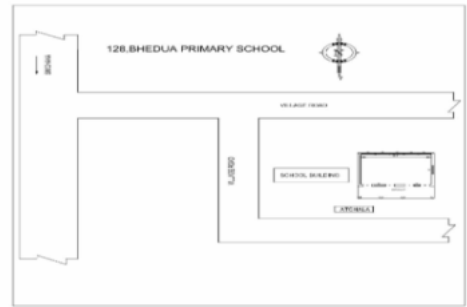

নির্বাচক নিবন্ধন আধিকারিকের স্বাক্ষর

Nazri Naksha

Google Map View

Polling Station Building Front View

Polling Station Front View

Cad View

Key MAP View

বিধানসভা নির্বাচনক্ষেত্রের নং, নাম : 249-রানীবাধ
ভাগ নং, নাম : 1-ভেদুয়া(সম্যক)