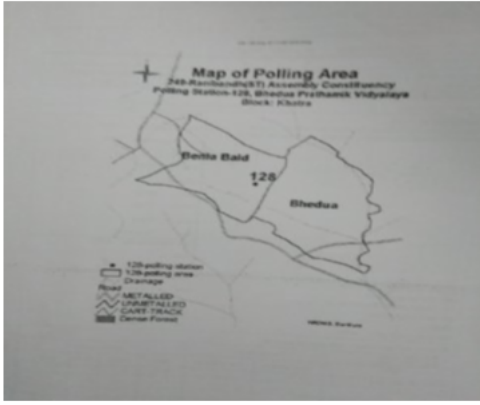

নির্বাচক নিবন্ধন আধিকারিকের স্বাক্ষর

Nazri Naksha

Google Map View

Polling Station Building Front View

Polling Station Front View

Cad View

Key MAP View

বিধানসভা নির্বাচনক্ষেত্রের নং, নাম : 249-রানীবাধ
ভাগ নং, নাম : 1-ভেদুয়া(সম্যক)