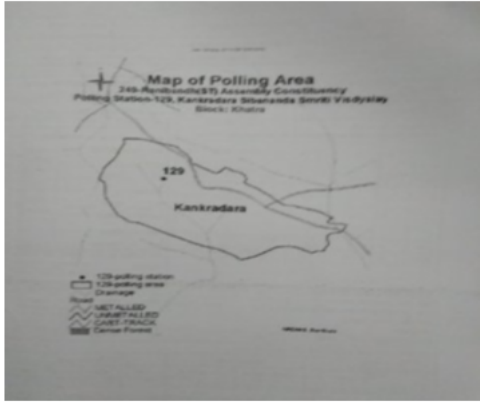

নির্বাচক নিবন্ধন আধিকারিকের স্বাক্ষর

Nazri Naksha

Google Map View

Polling Station Building Front View

Polling Station Front View

Cad View

Key MAP View

বিধানসভা নির্বাচনক্ষেত্রের নং, নাম : 249-রানীবাধ
ভাগ নং, নাম : 1-কাঁকড়াডাড়া(সম্যক)