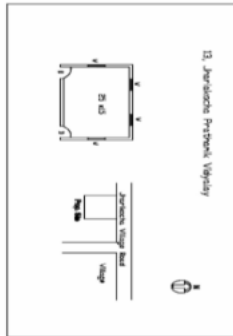

নির্বাচক নিবন্ধন আধিকারিকের স্বাক্ষর

Nazri Naksha

Google Map View

Polling Station Building Front View

Polling Station Front View

Cad View

Key MAP View

বিধানসভা নির্বাচনক্ষেত্রের নং, নাম : 249-রানীবাধ
ভাগ নং, নাম : 1-ঝরিয়াকচা(আংশিক)