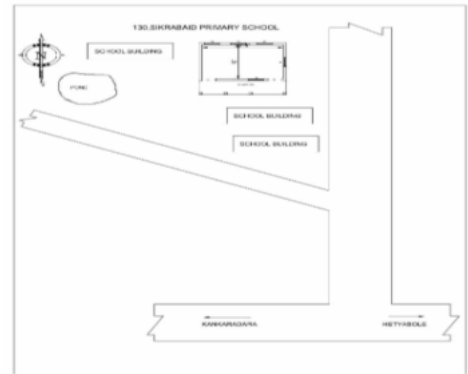

নির্বাচক নিবন্ধন আধিকারিকের স্বাক্ষর

Nazri Naksha

Google Map View

Polling Station Building Front View

Polling Station Front View

Cad View

Key MAP View

বিধানসভা নির্বাচনক্ষেত্রের নং, নাম : 249-রানীবাধ
ভাগ নং, নাম : 1-শিকরাবাইদ(সম্যক)