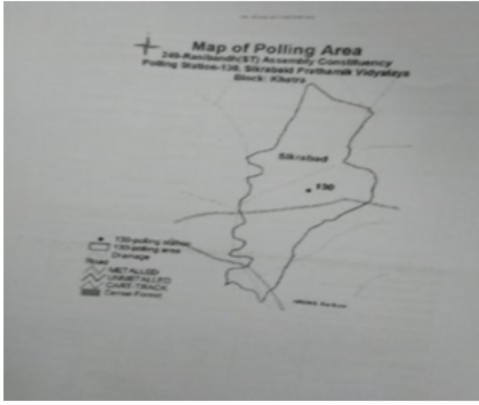

নির্বাচক নিবন্ধন আধিকারিকের স্বাক্ষর

Nazri Naksha

Google Map View

Polling Station Building Front View

Polling Station Front View

Cad View

Key MAP View

বিধানসভা নির্বাচনক্ষেত্রের নং, নাম : 249-রানীবাধ
ভাগ নং, নাম : 1-শিকরাবাইদ(সম্যক)