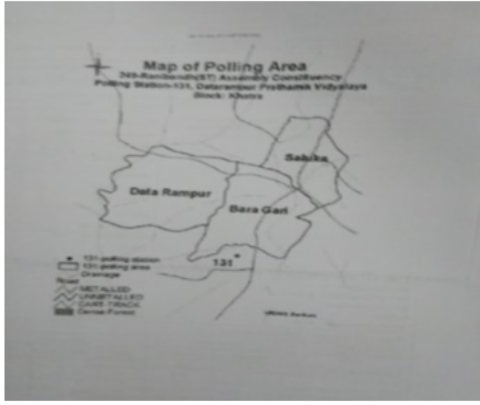

Nazri Naksha