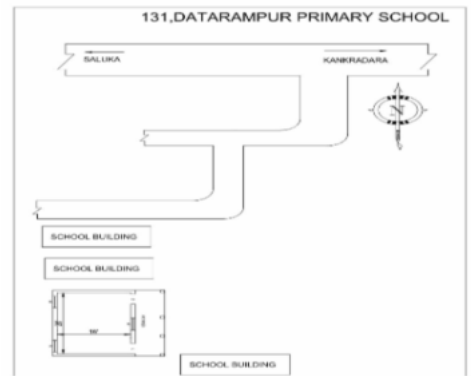

নির্বাচক নিবন্ধন আধিকারিকের স্বাক্ষর

Nazri Naksha

Google Map View

Polling Station Building Front View

Polling Station Front View

Cad View

Key MAP View

বিধানসভা নির্বাচনক্ষেত্রের নং, নাম : 249-রানীবাধ  
ভাগ নং, নাম : 1-বরাগাড়ী(সম্যক)