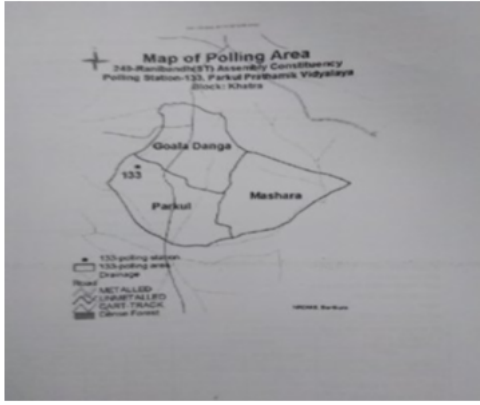

Nazri Naksha