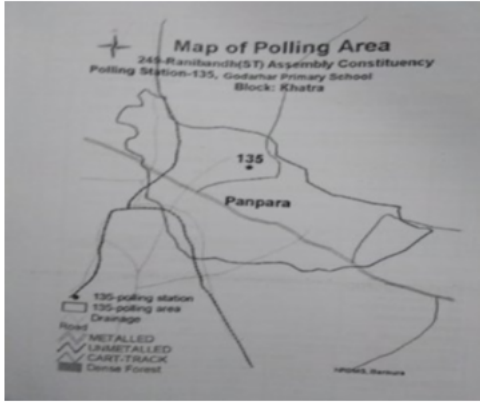

Nazri Naksha