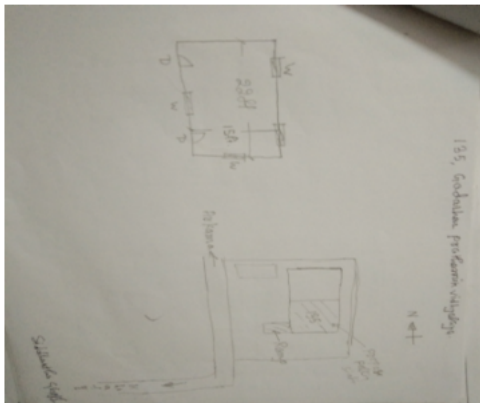

নির্বাচক নিবন্ধন আধিকারিকের স্বাক্ষর

Nazri Naksha

Google Map View

Polling Station Building Front View

Polling Station Front View

Cad View

Key MAP View

1 নাম : সুপ্রকাশ আউলী পিতার নাম: কার্তিক আউলী বাড়ির নং : গদারহার বয়স : 23 লিঙ্গ : পুরুষ	NVP2209989 ফটো উপলব্ধ	2 নাম : বিলিক আউলী পিতার নাম: মিঠু আউলী বাড়ির নং : এন0024 বয়স : 24 লিঙ্গ : মহিলা	NVP2232692 ফটো উপলব্ধ	3 নাম : উদয় আউলী পিতার নাম: চাঁদরতন আউলী বাড়ির নং : এন0023 বয়স : 22 লিঙ্গ : পুরুষ	NVP2262004 ফটো উপলব্ধ
4 নাম : রিয়া আউলী পিতার নাম: সাধন চন্দ্র আউলী বাড়ির নং : এন0001 বয়স : 23 লিঙ্গ : মহিলা	NVP2184778 ফটো উপলব্ধ	5 নাম : রিপা আউলী পিতার নাম: অধীর আউলী বাড়ির নং : এন0001 বয়স : 23 লিঙ্গ : মহিলা	NVP2190965 ফটো উপলব্ধ	6 নাম : সুসিতা আউলী স্বামীর নাম: অনুপ কুমার আউলী বাড়ির নং : এন0005 বয়স : 26 লিঙ্গ : মহিলা	NVP2277762 ফটো উপলব্ধ
7 নাম : সুমিত্রা আউলী স্বামীর নাম: বিধানচন্দ্র আউলী বাড়ির নং : n0014 বয়স : 53 লিঙ্গ : মহিলা	NVP2300887 ফটো উপলব্ধ	8 নাম : সজল আউলী পিতার নাম: করুণ আউলী বাড়ির নং : n0223 বয়স : 26 লিঙ্গ : পুরুষ	NVP1921345 ফটো উপলব্ধ	9 নাম : বিশ্বজিৎ আউলী পিতার নাম: রামপদ আউলী বাড়ির নং : এন0021 বয়স : 46 লিঙ্গ : পুরুষ	FSL2879401 ফটো উপলব্ধ
10 নাম : বাপন আউলী পিতার নাম: চিত্তরঞ্জন আউলী বাড়ির নং : n0023 বয়স : 27 লিঙ্গ : পুরুষ	NVP1867472 ফটো উপলব্ধ	11 নাম : রাহুল আউলী পিতার নাম: রঞ্জন আউলী বাড়ির নং : n0010 বয়স : 27 লিঙ্গ : পুরুষ	NVP1867480 ফটো উপলব্ধ	12 নাম : ভাদুবালা আউলী স্বামীর নাম: হরিপদ আউলী বাড়ির নং : n0023 বয়স : 83 লিঙ্গ : মহিলা	NVP2097616 ফটো উপলব্ধ
13 নাম : ভজহরি আউলী পিতার নাম: সতীশ আউলী বাড়ির নং : n0009 বয়স : 75 লিঙ্গ : পুরুষ	NVP2099828 ফটো উপলব্ধ	14 নাম : তমনেষ আউলী পিতার নাম: বিবেকানন্দ আউলী বাড়ির নং : N0014 বয়স : 25 লিঙ্গ : পুরুষ	NVP1980614 ফটো উপলব্ধ	15 নাম : গৌতম আউলী পিতার নাম: কানাই আউলী বাড়ির নং : n0016 বয়স : 50 লিঙ্গ : পুরুষ	WB/36/246/390253 ফটো উপলব্ধ
16 নাম : রুস্পা আউলী পিতার নাম: গণেশ আউলী বাড়ির নং : এন0025 বয়স : 23 লিঙ্গ : মহিলা	NVP2192466 ফটো উপলব্ধ	17 নাম : তনুশ্রী আউলী স্বামীর নাম: মুগাল কান্তি আউলী বাড়ির নং : এন0000 বয়স : 28 লিঙ্গ : মহিলা	NVP2190981 ফটো উপলব্ধ	18 নাম : পিক্কু ঘোষ আউলী স্বামীর নাম: ধ্রুবজ্যোতি আউলী বাড়ির নং : এন0023 বয়স : 27 লিঙ্গ : মহিলা	NVP2187789 ফটো উপলব্ধ
19 নাম : পায়েল আউলী পিতার নাম: সুরজিৎ আউলী বাড়ির নং : এন0021 বয়স : 23 লিঙ্গ : মহিলা	NVP2184760 ফটো উপলব্ধ	20 নাম : পার্থ আউলী পিতার নাম: সুধীর আউলী বাড়ির নং : এন0003 বয়স : 23 লিঙ্গ : পুরুষ	NVP2190874 ফটো উপলব্ধ	21 নাম : পূজা আউলী পিতার নাম: ধনঞ্জয় আউলী বাড়ির নং : এন0009 বয়স : 21 লিঙ্গ : মহিলা	NVP2348605 ফটো উপলব্ধ
22 নাম : অনন্যা আউলী পিতার নাম: সুরজিৎ আউলী বাড়ির নং : এন0021 বয়স : 21 লিঙ্গ : মহিলা	NVP2348498 ফটো উপলব্ধ	23 নাম : শুভেন্দু আউলি পিতার নাম: মঙ্গল আউলি বাড়ির নং : এন0008 বয়স : 24 লিঙ্গ : পুরুষ	NVP2388882 ফটো উপলব্ধ	24 নাম : সৃজিত কুমার আউলী পিতার নাম: রামানন্দ আউলী বাড়ির নং : এন0305 বয়স : 45 লিঙ্গ : পুরুষ	FSL2879443 ফটো উপলব্ধ
25 নাম : মধুমিতা আউলী স্বামীর নাম: পুরঞ্জয় আউলী বাড়ির নং : n0009 বয়স : 39 লিঙ্গ : মহিলা	FSL2744639 ফটো উপলব্ধ	26 নাম : ধ্রুবজ্যোতি আউলী পিতার নাম: মনোরঞ্জন আউলী বাড়ির নং : n0023 বয়স : 37 লিঙ্গ : পুরুষ	NVP0546713 ফটো উপলব্ধ	27 নাম : মধুমিতা আউলী স্বামীর নাম: বরুণ বারিক বাড়ির নং : N0005 বয়স : 28 লিঙ্গ : মহিলা	RTE1652809 ফটো উপলব্ধ
28 নাম : তমাল আউলী পিতার নাম: সমর কুমার আউলী বাড়ির নং : এন0017 বয়স : 23 লিঙ্গ : পুরুষ	NVP2192433 ফটো উপলব্ধ	29 নাম : রিস্পা আউলী স্বামীর নাম: প্রদীপ আউলী বাড়ির নং : এন0022 বয়স : 25 লিঙ্গ : মহিলা	NVP2187664 ফটো উপলব্ধ	30 নাম : সুমন আউলী পিতার নাম: ভোলানাথ আউলী বাড়ির নং : এন0007 বয়স : 23 লিঙ্গ : পুরুষ	NVP2187631 ফটো উপলব্ধ