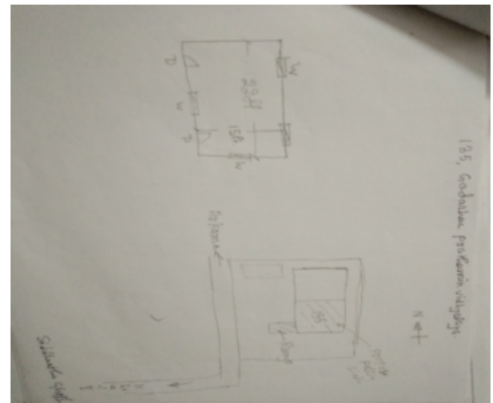

নির্বাচক নিবন্ধন আধিকারিকের স্বাক্ষর

Nazri Naksha

Google Map View

Polling Station Building Front View

Polling Station Front View

Cad View

Key MAP View

1 নাম : সুপ্রকাশ আউলী পিতার নাম: কার্তিক আউলী বাড়ির নং : গদারহার বয়স : 23 লিঙ্গ : পুরুষ	NVP2209989 ফটো উপলব্ধ	2 নাম : বিলিক আউলী পিতার নাম: মিঠু আউলী বাড়ির নং : এন0024 বয়স : 24 লিঙ্গ : মহিলা	NVP2232692 ফটো উপলব্ধ	3 নাম : উদয় আউলী পিতার নাম: চাঁদরতন আউলী বাড়ির নং : এন0023 বয়স : 22 লিঙ্গ : পুরুষ	NVP2262004 ফটো উপলব্ধ
4 নাম : রিয়া আউলী পিতার নাম: সাধন চন্দ্র আউলী বাড়ির নং : এন0001 বয়স : 23 লিঙ্গ : মহিলা	NVP2184778 ফটো উপলব্ধ	5 নাম : রিপা আউলী পিতার নাম: অধীর আউলী বাড়ির নং : এন0001 বয়স : 23 লিঙ্গ : মহিলা	NVP2190965 ফটো উপলব্ধ	6 নাম : সুসিতা আউলী স্বামীর নাম: অনুপ কুমার আউলী বাড়ির নং : এন0005 বয়স : 26 লিঙ্গ : মহিলা	NVP2277762 ফটো উপলব্ধ
7 নাম : সুমিত্রা আউলী স্বামীর নাম: বিধানচন্দ্র আউলী বাড়ির নং : n0014 বয়স : 53 লিঙ্গ : মহিলা	NVP2300887 ফটো উপলব্ধ	8 নাম : সজল আউলী পিতার নাম: করুণ আউলী বাড়ির নং : n0223 বয়স : 26 লিঙ্গ : পুরুষ	NVP1921345 ফটো উপলব্ধ	9 নাম : বিশ্বজিৎ আউলী পিতার নাম: রামপদ আউলী বাড়ির নং : এন0021 বয়স : 46 লিঙ্গ : পুরুষ	FSL2879401 ফটো উপলব্ধ
10 নাম : বাপন আউলী পিতার নাম: চিত্তরঞ্জন আউলী বাড়ির নং : n0023 বয়স : 27 লিঙ্গ : পুরুষ	NVP1867472 ফটো উপলব্ধ	11 নাম : রাহুল আউলী পিতার নাম: রঞ্জন আউলী বাড়ির নং : n0010 বয়স : 27 লিঙ্গ : পুরুষ	NVP1867480 ফটো উপলব্ধ	12 নাম : ভাদুবালা আউলী স্বামীর নাম: হরিপদ আউলী বাড়ির নং : n0023 বয়স : 83 লিঙ্গ : মহিলা	NVP2097616 ফটো উপলব্ধ
13 নাম : ভজহরি আউলী পিতার নাম: সতীশ আউলী বাড়ির নং : n0009 বয়স : 75 লিঙ্গ : পুরুষ	NVP2099828 ফটো উপলব্ধ	14 নাম : তমনেষ আউলী পিতার নাম: বিবেকানন্দ আউলী বাড়ির নং : N0014 বয়স : 25 লিঙ্গ : পুরুষ	NVP1980614 ফটো উপলব্ধ	15 নাম : গৌতম আউলী পিতার নাম: কানাই আউলী বাড়ির নং : n0016 বয়স : 50 লিঙ্গ : পুরুষ	WB/36/246/390253 ফটো উপলব্ধ
16 নাম : রুস্পা আউলী পিতার নাম: গণেশ আউলী বাড়ির নং : এন0025 বয়স : 23 লিঙ্গ : মহিলা	NVP2192466 ফটো উপলব্ধ	17 নাম : তনুশ্রী আউলী স্বামীর নাম: মুগাল কান্তি আউলী বাড়ির নং : এন0000 বয়স : 28 লিঙ্গ : মহিলা	NVP2190981 ফটো উপলব্ধ	18 নাম : পিক্কু ঘোষ আউলী স্বামীর নাম: ধ্রুবজ্যোতি আউলী বাড়ির নং : এন0023 বয়স : 27 লিঙ্গ : মহিলা	NVP2187789 ফটো উপলব্ধ
19 নাম : পায়েল আউলী পিতার নাম: সুরজিৎ আউলী বাড়ির নং : এন0021 বয়স : 23 লিঙ্গ : মহিলা	NVP2184760 ফটো উপলব্ধ	20 নাম : পার্থ আউলী পিতার নাম: সুধীর আউলী বাড়ির নং : এন0003 বয়স : 23 লিঙ্গ : পুরুষ	NVP2190874 ফটো উপলব্ধ	21 নাম : পূজা আউলী পিতার নাম: ধনঞ্জয় আউলী বাড়ির নং : এন0009 বয়স : 21 লিঙ্গ : মহিলা	NVP2348605 ফটো উপলব্ধ
22 নাম : অনন্যা আউলী পিতার নাম: সুরজিৎ আউলী বাড়ির নং : এন0021 বয়স : 21 লিঙ্গ : মহিলা	NVP2348498 ফটো উপলব্ধ	23 নাম : শুভেন্দু আউলি পিতার নাম: মঙ্গল আউলি বাড়ির নং : এন0008 বয়স : 24 লিঙ্গ : পুরুষ	NVP2388882 ফটো উপলব্ধ	24 নাম : সৃজিত কুমার আউলী পিতার নাম: রামানন্দ আউলী বাড়ির নং : এন0305 বয়স : 45 লিঙ্গ : পুরুষ	FSL2879443 ফটো উপলব্ধ
25 নাম : মধুমিতা আউলী স্বামীর নাম: পুরঞ্জয় আউলী বাড়ির নং : n0009 বয়স : 39 লিঙ্গ : মহিলা	FSL2744639 ফটো উপলব্ধ	26 নাম : ধ্রুবজ্যোতি আউলী পিতার নাম: মনোরঞ্জন আউলী বাড়ির নং : n0023 বয়স : 37 লিঙ্গ : পুরুষ	NVP0546713 ফটো উপলব্ধ	27 নাম : মধুমিতা আউলী স্বামীর নাম: বরুণ বারিক বাড়ির নং : N0005 বয়স : 28 লিঙ্গ : মহিলা	RTE1652809 ফটো উপলব্ধ
28 নাম : তমাল আউলী পিতার নাম: সমর কুমার আউলী বাড়ির নং : এন0017 বয়স : 23 লিঙ্গ : পুরুষ	NVP2192433 ফটো উপলব্ধ	29 নাম : রিস্পা আউলী স্বামীর নাম: প্রদীপ আউলী বাড়ির নং : এন0022 বয়স : 25 লিঙ্গ : মহিলা	NVP2187664 ফটো উপলব্ধ	30 নাম : সুমন আউলী পিতার নাম: ভোলানাথ আউলী বাড়ির নং : এন0007 বয়স : 23 লিঙ্গ : পুরুষ	NVP2187631 ফটো উপলব্ধ