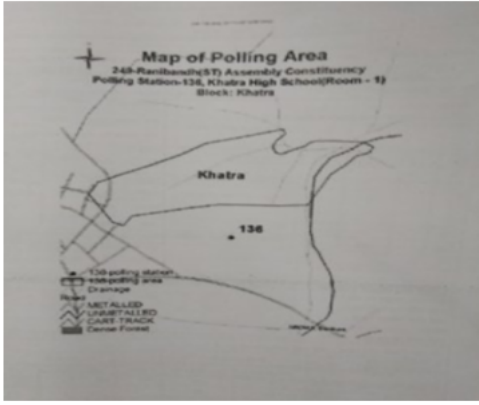

নির্বাচক নিবন্ধন আধিকারিকের স্বাক্ষর

Nazri Naksha

Google Map View

Polling Station Building Front View

Polling Station Front View

Cad View

Key MAP View

বিধানসভা নির্বাচনক্ষেত্রের নং, নাম : 249-রানীবাধ
ভাগ নং, নাম : 1-খাতড়া(আংশিক)