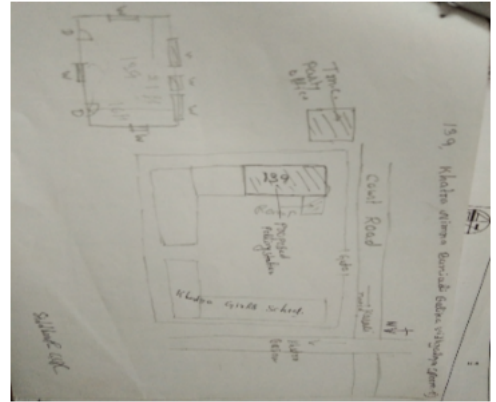

নির্বাচক নিবন্ধন আধিকারিকের স্বাক্ষর

Nazri Naksha

Google Map View

Polling Station Building Front View

Polling Station Front View

Cad View

Key MAP View

1	WB/36/246/381209	নাম : আরতিবালা কুন্ডু স্বামীর নাম: রঞ্জিত কুন্ডু বাড়ির নং : n0016 বয়স : 82 লিঙ্গ : মহিলা	ফটো উপলব্ধ	2	WB/36/246/381162	নাম : সুলেখা কুন্ডু স্বামীর নাম: গৌতম কুন্ডু বাড়ির নং : n0016 বয়স : 53 লিঙ্গ : মহিলা	ফটো উপলব্ধ	3	NVP1339571	নাম : প্রীয়ম কুন্ডু পিতার নাম: গৌতম কুন্ডু বাড়ির নং : n0016 বয়স : 35 লিঙ্গ : পুরুষ	ফটো উপলব্ধ
4	FSL2223626	নাম : উত্তম কুমার কুন্ডু পিতার নাম: রঞ্জিত কুন্ডু বাড়ির নং : n0016 বয়স : 60 লিঙ্গ : পুরুষ	ফটো উপলব্ধ	5	FSL2223634	নাম : রিঙ্কু কুন্ডু স্বামীর নাম: উত্তম কুন্ডু বাড়ির নং : n0016 বয়স : 43 লিঙ্গ : মহিলা	ফটো উপলব্ধ	6	FSL2580975	নাম : বাদল কুন্ডু পিতার নাম: প্রভাস কুন্ডু বাড়ির নং : n0091 বয়স : 76 লিঙ্গ : পুরুষ	ফটো উপলব্ধ
7	WB/36/246/381272	নাম : শঙ্করী কুন্ডু স্বামীর নাম: বাদল কুন্ডু বাড়ির নং : n0091 বয়স : 71 লিঙ্গ : মহিলা	ফটো উপলব্ধ	# 8	FSL2580983	নাম : মিন্তন কুন্ডু পিতার নাম: বাদল কুন্ডু বাড়ির নং : না বয়স : 56 লিঙ্গ : পুরুষ	ফটো উপলব্ধ	9	NVP1707553	নাম : শান্তী কুন্ডু স্বামীর নাম: মিন্তন কুন্ডু বাড়ির নং : এন0091 বয়স : 39 লিঙ্গ : মহিলা	ফটো উপলব্ধ
10	NVP2380608	নাম : গৌতম কুমার কুন্ডু পিতার নাম: রঞ্জিত কুন্ডু বাড়ির নং : n0016 বয়স : 64 লিঙ্গ : পুরুষ	ফটো উপলব্ধ	11	NVP1797612	নাম : প্রনয় কুন্ডু পিতার নাম: গৌতম কুন্ডু বাড়ির নং : n0016 বয়স : 28 লিঙ্গ : পুরুষ	ফটো উপলব্ধ	12	NVP2398394	নাম : প্রযুক্তা কুন্ডু পিতার নাম: উত্তম কুমার কুন্ডু বাড়ির নং : এন0016 বয়স : 21 লিঙ্গ : মহিলা	ফটো উপলব্ধ
13	NVP2214955	নাম : নীলাঞ্জন কবিরাজ পিতার নাম: সুশান্ত কবিরাজ বাড়ির নং : এন0143 বয়স : 22 লিঙ্গ : পুরুষ	ফটো উপলব্ধ	14	FSL2227411	নাম : সুশান্ত কবিরাজ পিতার নাম: প্রফুল্ল কুমার কবিরাজ বাড়ির নং : n0143 বয়স : 59 লিঙ্গ : পুরুষ	ফটো উপলব্ধ	15	FSL2227429	নাম : সুদীপ্তা কবিরাজ স্বামীর নাম: সুশান্ত কবিরাজ বাড়ির নং : n0143 বয়স : 52 লিঙ্গ : মহিলা	ফটো উপলব্ধ
16	NVP1710029	নাম : তৃষিতা কালিন্দী পিতার নাম: দুর্গাদাস কালিন্দী বাড়ির নং : এন0000 বয়স : 29 লিঙ্গ : মহিলা	ফটো উপলব্ধ	17	WB/36/246/384531	নাম : দুর্গাদাস কালিন্দী পিতার নাম: কানাই কালিন্দী বাড়ির নং : এন0000 বয়স : 72 লিঙ্গ : পুরুষ	ফটো উপলব্ধ	18	FSL1444819	নাম : সুচিত্রা কালিন্দী স্বামীর নাম: দুর্গাদাস কালিন্দী বাড়ির নং : এন0000 বয়স : 61 লিঙ্গ : মহিলা	ফটো উপলব্ধ
19	NVP1370584	নাম : ঈশ্বিতা কালিন্দী পিতার নাম: দুর্গাদাস কালিন্দী বাড়ির নং : এন0000 বয়স : 33 লিঙ্গ : মহিলা	ফটো উপলব্ধ	20	WB/36/246/381097	নাম : ভাগ্যরতন খাঁ পিতার নাম: অরবিন্দ খাঁ বাড়ির নং : n0146 বয়স : 71 লিঙ্গ : পুরুষ	ফটো উপলব্ধ	21	FSL2581106	নাম : অনুপম খাঁ পিতার নাম: ভাগ্যরতন খাঁ বাড়ির নং : n0072 বয়স : 43 লিঙ্গ : পুরুষ	ফটো উপলব্ধ
22	WB/36/246/381449	নাম : মঞ্জু খাঁ স্বামীর নাম: ভাগ্যরতন খাঁ বাড়ির নং : n0072 বয়স : 66 লিঙ্গ : মহিলা	ফটো উপলব্ধ	23	FSL2871317	নাম : দিব্যেন্দু ঘটক পিতার নাম: পাঁচুগোপাল ঘটক বাড়ির নং : n0138 বয়স : 51 লিঙ্গ : পুরুষ	ফটো উপলব্ধ	24	FSL2581197	নাম : স্বর্ণেন্দু ঘটক পিতার নাম: পাঁচুগোপাল ঘটক বাড়ির নং : n0138 বয়স : 53 লিঙ্গ : পুরুষ	ফটো উপলব্ধ
25	WB/36/246/384597	নাম : পাঁচুগোপাল ঘটক পিতার নাম: নকুল ঘটক বাড়ির নং : n0138 বয়স : 79 লিঙ্গ : পুরুষ	ফটো উপলব্ধ	26	FSL2742807	নাম : শ্রিপ্রা ঘোষ স্বামীর নাম: অরুণাংশু ঘোষ বাড়ির নং : n0031 বয়স : 53 লিঙ্গ : মহিলা	ফটো উপলব্ধ	27	NVP2217487	নাম : আকাশ ঘোষ পিতার নাম: অরুণাংশু ঘোষ বাড়ির নং : এন0031 বয়স : 23 লিঙ্গ : পুরুষ	ফটো উপলব্ধ
28	FSL2873081	নাম : অশোক কুমার চক্রবর্তী পিতার নাম: মদন মহেন চক্রবর্তী বাড়ির নং : এন0000 বয়স : 60 লিঙ্গ : পুরুষ	ফটো উপলব্ধ	29	FSL2873099	নাম : মনিকা চক্রবর্তী স্বামীর নাম: অশোক কুমার চক্রবর্তী বাড়ির নং : এন0000 বয়স : 42 লিঙ্গ : মহিলা	ফটো উপলব্ধ	30	NVP2219814	নাম : স্বপন কুমার চক্রবর্তী পিতার নাম: মদনমোহন চক্রবর্তী বাড়ির নং : এন0000 বয়স : 63 লিঙ্গ : পুরুষ	ফটো উপলব্ধ