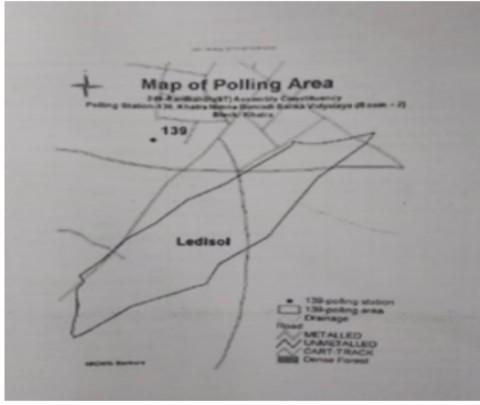

Nazri Naksha