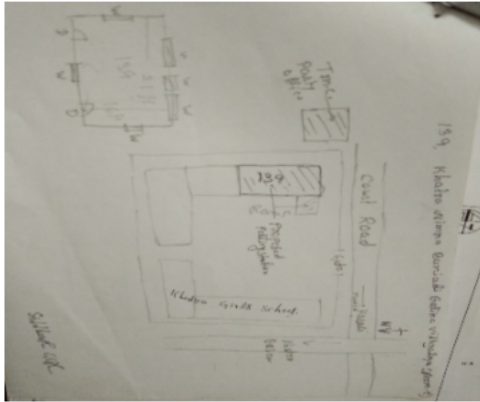

নির্বাচক নিবন্ধন আধিকারিকের স্বাক্ষর

Nazri Naksha

Google Map View

Polling Station Building Front View

Polling Station Front View

Cad View

Key MAP View

1	WB/36/246/381209	নাম : আরতিবালা কুন্ডু স্বামীর নাম: রঞ্জিত কুন্ডু বাড়ির নং : n0016 বয়স : 82 লিঙ্গ : মহিলা	ফটো উপলব্ধ	2	WB/36/246/381162	নাম : সুলেখা কুন্ডু স্বামীর নাম: গৌতম কুন্ডু বাড়ির নং : n0016 বয়স : 53 লিঙ্গ : মহিলা	ফটো উপলব্ধ	3	NVP1339571	নাম : প্রীয়ম কুন্ডু পিতার নাম: গৌতম কুন্ডু বাড়ির নং : n0016 বয়স : 35 লিঙ্গ : পুরুষ	ফটো উপলব্ধ
4	FSL2223626	নাম : উত্তম কুমার কুন্ডু পিতার নাম: রঞ্জিত কুন্ডু বাড়ির নং : n0016 বয়স : 60 লিঙ্গ : পুরুষ	ফটো উপলব্ধ	5	FSL2223634	নাম : রিঙ্কু কুন্ডু স্বামীর নাম: উত্তম কুন্ডু বাড়ির নং : n0016 বয়স : 43 লিঙ্গ : মহিলা	ফটো উপলব্ধ	6	FSL2580975	নাম : বাদল কুন্ডু পিতার নাম: প্রভাস কুন্ডু বাড়ির নং : n0091 বয়স : 76 লিঙ্গ : পুরুষ	ফটো উপলব্ধ
7	WB/36/246/381272	নাম : শঙ্করী কুন্ডু স্বামীর নাম: বাদল কুন্ডু বাড়ির নং : n0091 বয়স : 71 লিঙ্গ : মহিলা	ফটো উপলব্ধ	# 8	FSL2580983	নাম : মিন্তন কুন্ডু পিতার নাম: বাদল কুন্ডু বাড়ির নং : না বয়স : 56 লিঙ্গ : পুরুষ	ফটো উপলব্ধ	9	NVP1707553	নাম : শান্তী কুন্ডু স্বামীর নাম: মিন্তন কুন্ডু বাড়ির নং : এন0091 বয়স : 39 লিঙ্গ : মহিলা	ফটো উপলব্ধ
10	NVP2380608	নাম : গৌতম কুমার কুন্ডু পিতার নাম: রঞ্জিত কুন্ডু বাড়ির নং : n0016 বয়স : 64 লিঙ্গ : পুরুষ	ফটো উপলব্ধ	11	NVP1797612	নাম : প্রনয় কুন্ডু পিতার নাম: গৌতম কুন্ডু বাড়ির নং : n0016 বয়স : 28 লিঙ্গ : পুরুষ	ফটো উপলব্ধ	12	NVP2398394	নাম : প্রযুক্তা কুন্ডু পিতার নাম: উত্তম কুমার কুন্ডু বাড়ির নং : এন0016 বয়স : 21 লিঙ্গ : মহিলা	ফটো উপলব্ধ
13	NVP2214955	নাম : নীলাঞ্জন কবিরাজ পিতার নাম: সুশান্ত কবিরাজ বাড়ির নং : এন0143 বয়স : 22 লিঙ্গ : পুরুষ	ফটো উপলব্ধ	14	FSL2227411	নাম : সুশান্ত কবিরাজ পিতার নাম: প্রফুল্ল কুমার কবিরাজ বাড়ির নং : n0143 বয়স : 59 লিঙ্গ : পুরুষ	ফটো উপলব্ধ	15	FSL2227429	নাম : সুদীপ্তা কবিরাজ স্বামীর নাম: সুশান্ত কবিরাজ বাড়ির নং : n0143 বয়স : 52 লিঙ্গ : মহিলা	ফটো উপলব্ধ
16	NVP1710029	নাম : তৃষিতা কালিন্দী পিতার নাম: দুর্গাদাস কালিন্দী বাড়ির নং : এন0000 বয়স : 29 লিঙ্গ : মহিলা	ফটো উপলব্ধ	17	WB/36/246/384531	নাম : দুর্গাদাস কালিন্দী পিতার নাম: কানাই কালিন্দী বাড়ির নং : এন0000 বয়স : 72 লিঙ্গ : পুরুষ	ফটো উপলব্ধ	18	FSL1444819	নাম : সুচিত্রা কালিন্দী স্বামীর নাম: দুর্গাদাস কালিন্দী বাড়ির নং : এন0000 বয়স : 61 লিঙ্গ : মহিলা	ফটো উপলব্ধ
19	NVP1370584	নাম : ঈশ্বিতা কালিন্দী পিতার নাম: দুর্গাদাস কালিন্দী বাড়ির নং : এন0000 বয়স : 33 লিঙ্গ : মহিলা	ফটো উপলব্ধ	20	WB/36/246/381097	নাম : ভাগ্যরতন খাঁ পিতার নাম: অরবিন্দ খাঁ বাড়ির নং : n0146 বয়স : 71 লিঙ্গ : পুরুষ	ফটো উপলব্ধ	21	FSL2581106	নাম : অনুপম খাঁ পিতার নাম: ভাগ্যরতন খাঁ বাড়ির নং : n0072 বয়স : 43 লিঙ্গ : পুরুষ	ফটো উপলব্ধ
22	WB/36/246/381449	নাম : মঞ্জু খাঁ স্বামীর নাম: ভাগ্যরতন খাঁ বাড়ির নং : n0072 বয়স : 66 লিঙ্গ : মহিলা	ফটো উপলব্ধ	23	FSL2871317	নাম : দিব্যেন্দু ঘটক পিতার নাম: পাঁচুগোপাল ঘটক বাড়ির নং : n0138 বয়স : 51 লিঙ্গ : পুরুষ	ফটো উপলব্ধ	24	FSL2581197	নাম : স্বর্ণেন্দু ঘটক পিতার নাম: পাঁচুগোপাল ঘটক বাড়ির নং : n0138 বয়স : 53 লিঙ্গ : পুরুষ	ফটো উপলব্ধ
25	WB/36/246/384597	নাম : পাঁচুগোপাল ঘটক পিতার নাম: নকুল ঘটক বাড়ির নং : n0138 বয়স : 79 লিঙ্গ : পুরুষ	ফটো উপলব্ধ	26	FSL2742807	নাম : শ্রিপ্রা ঘোষ স্বামীর নাম: অরুণাংশু ঘোষ বাড়ির নং : n0031 বয়স : 53 লিঙ্গ : মহিলা	ফটো উপলব্ধ	27	NVP2217487	নাম : আকাশ ঘোষ পিতার নাম: অরুণাংশু ঘোষ বাড়ির নং : এন0031 বয়স : 23 লিঙ্গ : পুরুষ	ফটো উপলব্ধ
28	FSL2873081	নাম : অশোক কুমার চক্রবর্তী পিতার নাম: মদন মহেন চক্রবর্তী বাড়ির নং : এন0000 বয়স : 60 লিঙ্গ : পুরুষ	ফটো উপলব্ধ	29	FSL2873099	নাম : মনিকা চক্রবর্তী স্বামীর নাম: অশোক কুমার চক্রবর্তী বাড়ির নং : এন0000 বয়স : 42 লিঙ্গ : মহিলা	ফটো উপলব্ধ	30	NVP2219814	নাম : স্বপন কুমার চক্রবর্তী পিতার নাম: মদনমোহন চক্রবর্তী বাড়ির নং : এন0000 বয়স : 63 লিঙ্গ : পুরুষ	ফটো উপলব্ধ