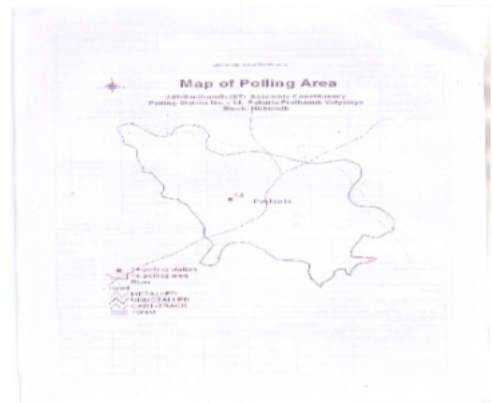

নির্বাচক নিবন্ধন আধিকারিকের স্বাক্ষর

Nazri Naksha

Google Map View

Polling Station Building Front View

Polling Station Front View

Cad View

Key MAP View

1 নাম : সেক ফিরোজ আনসারী পিতার নাম : সেক সাদেম্যানিক আনসারী বাড়ির নং : n0078 বয়স : 33 লিঙ্গ : পুরুষ	NVP1379254 ফটো উপলব্ধ	2 নাম : নজরুল আলি সেখ পিতার নাম : সুলেমান আলি সেখ বাড়ির নং : n0078 বয়স : 48 লিঙ্গ : পুরুষ	HWW2207579 ফটো উপলব্ধ	3 নাম : হাসিনা বিবি স্বামীর নাম : রেজার্ক সেখ বাড়ির নং : n0078 বয়স : 55 লিঙ্গ : মহিলা	WB/36/247/147505 ফটো উপলব্ধ
4 নাম : রেজার্ক সেখ পিতার নাম : হবু সেখ বাড়ির নং : n0078 বয়স : 61 লিঙ্গ : পুরুষ	WB/36/247/147431 ফটো উপলব্ধ	5 নাম : ফতেমা বিবি স্বামীর নাম : সাদেম্যানিক সেখ বাড়ির নং : n0078 বয়স : 59 লিঙ্গ : মহিলা	WB/36/247/147466 ফটো উপলব্ধ	6 নাম : সাদেম্যানিক সেখ পিতার নাম : সোলেমান সেখ বাড়ির নং : n0078 বয়স : 54 লিঙ্গ : পুরুষ	HWW2207561 ফটো উপলব্ধ
7 নাম : পুটনা বিবি স্বামীর নাম : সোলেমান সেখ বাড়ির নং : n0078 বয়স : 79 লিঙ্গ : মহিলা	WB/36/247/147465 ফটো উপলব্ধ	8 নাম : মোমেনা বিবি স্বামীর নাম : সেক ফিরোজ আনসারি বাড়ির নং : এন0078 বয়স : 26 লিঙ্গ : মহিলা	NVP2001428 ফটো উপলব্ধ	9 নাম : গিরোজ আনসারি পিতার নাম : নজরুল সেখ বাড়ির নং : এন0078 বয়স : 22 লিঙ্গ : পুরুষ	NVP2317980 ফটো উপলব্ধ
10 নাম : অজয় মোদক পিতার নাম : জিতেন মোদক বাড়ির নং : n0002 বয়স : 36 লিঙ্গ : পুরুষ	NVP1209006 ফটো উপলব্ধ	11 নাম : লক্ষীবালা গাঙ্গুলী স্বামীর নাম : কিয়ানন্দ গাঙ্গুলী বাড়ির নং : N001 বয়স : 38 লিঙ্গ : মহিলা	NVP1209162 ফটো উপলব্ধ	12 নাম : বন্দনা গাঙ্গুলী স্বামীর নাম : প্রশান্ত কুমার গাঙ্গুলী বাড়ির নং : n0082 বয়স : 35 লিঙ্গ : মহিলা	NVP1209113 ফটো উপলব্ধ
13 নাম : প্রশান্ত কুমার গাঙ্গুলী মায়ের নাম : ভারতী গাঙ্গুলী বাড়ির নং : n0081 বয়স : 44 লিঙ্গ : পুরুষ	NVP1209105 ফটো উপলব্ধ	14 নাম : সৌরভ গাঙ্গুলী পিতার নাম : প্রশান্ত গাঙ্গুলী বাড়ির নং : এন0021 বয়স : 20 লিঙ্গ : পুরুষ	NVP2412385 ফটো উপলব্ধ	15 নাম : প্রতিমা গাঙ্গুলী স্বামীর নাম : অসিত গাঙ্গুলী বাড়ির নং : n0004 বয়স : 47 লিঙ্গ : মহিলা	HWW2206837 ফটো উপলব্ধ
16 নাম : অসিত গাঙ্গুলী পিতার নাম : হরিপদ গাঙ্গুলী বাড়ির নং : n0004 বয়স : 56 লিঙ্গ : পুরুষ	WB/36/247/147602 ফটো উপলব্ধ	17 নাম : রেবারানী গাঙ্গুলী স্বামীর নাম : জীতেন্দ্র গাঙ্গুলী বাড়ির নং : n0004 বয়স : 55 লিঙ্গ : মহিলা	WB/36/247/147631 ফটো উপলব্ধ	18 নাম : জীতেন্দ্র গাঙ্গুলী পিতার নাম : হরিপদ গাঙ্গুলী বাড়ির নং : n0004 বয়স : 59 লিঙ্গ : পুরুষ	WB/36/247/147589 ফটো উপলব্ধ
19 নাম : ভারতী গাঙ্গুলী স্বামীর নাম : কাঞ্চন গাঙ্গুলী বাড়ির নং : n0003 বয়স : 75 লিঙ্গ : মহিলা	WB/36/247/147550 ফটো উপলব্ধ	20 নাম : কবিতা গাঙ্গুলী স্বামীর নাম : অশোক গাঙ্গুলী বাড়ির নং : n0002 বয়স : 50 লিঙ্গ : মহিলা	HWW2479830 ফটো উপলব্ধ	21 নাম : অশোক গাঙ্গুলী পিতার নাম : রামপদ গাঙ্গুলী বাড়ির নং : n0002 বয়স : 51 লিঙ্গ : পুরুষ	WB/36/247/147355 ফটো উপলব্ধ
22 নাম : সুজাতা গাঙ্গুলী স্বামীর নাম : দুলাল গাঙ্গুলী বাড়ির নং : n0002 বয়স : 50 লিঙ্গ : মহিলা	HWW2206811 ফটো উপলব্ধ	23 নাম : দুলাল গাঙ্গুলী পিতার নাম : রামপদ গাঙ্গুলী বাড়ির নং : n0002 বয়স : 53 লিঙ্গ : পুরুষ	WB/36/247/147377 ফটো উপলব্ধ	24 নাম : শংকরী গাঙ্গুলী স্বামীর নাম : রামপদ গাঙ্গুলী বাড়ির নং : n0002 বয়স : 79 লিঙ্গ : মহিলা	WB/36/247/147540 ফটো উপলব্ধ
25 নাম : নারান গাঙ্গুলী পিতার নাম : কালিপদ গাঙ্গুলী বাড়ির নং : n0001 বয়স : 59 লিঙ্গ : পুরুষ	WB/36/247/147734 ফটো উপলব্ধ	26 নাম : কিয়ানন্দ গাঙ্গুলী পিতার নাম : সুধাকর গাঙ্গুলী বাড়ির নং : n0001 বয়স : 44 লিঙ্গ : পুরুষ	HWW2544609 ফটো উপলব্ধ	27 নাম : সুধাময়ী গাঙ্গুলী স্বামীর নাম : সুধাকর গাঙ্গুলী বাড়ির নং : n0001 বয়স : 65 লিঙ্গ : মহিলা	WB/36/247/147688 ফটো উপলব্ধ
28 নাম : সুধাকর গাঙ্গুলী পিতার নাম : কালিপদ গাঙ্গুলী বাড়ির নং : n0001 বয়স : 68 লিঙ্গ : পুরুষ	HWW2206845 ফটো উপলব্ধ	29 নাম : স্বরূপ গাঙ্গুলী পিতার নাম : কিয়ানন্দ গাঙ্গুলী বাড়ির নং : এন0001 বয়স : 20 লিঙ্গ : পুরুষ	NVP2445427 ফটো উপলব্ধ	30 নাম : মমতা সিং সর্দার স্বামীর নাম : কৃষ্ণপদ সিং সর্দার বাড়ির নং : n0002 বয়স : 35 লিঙ্গ : মহিলা	NVP1209246 ফটো উপলব্ধ