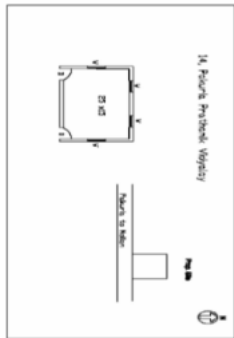

নির্বাচক নিবন্ধন আধিকারিকের স্বাক্ষর

Nazri Naksha

Google Map View

Polling Station Building Front View

Polling Station Front View

Cad View

Key MAP View

1 নাম : সেক ফিরোজ আনসারী পিতার নাম : সেক সাদেম্যানিক আনসারী বাড়ির নং : n0078 বয়স : 33 লিঙ্গ : পুরুষ	NVP1379254 ফটো উপলব্ধ	2 নাম : নজরুল আলি সেখ পিতার নাম : সুলেমান আলি সেখ বাড়ির নং : n0078 বয়স : 48 লিঙ্গ : পুরুষ	HWW2207579 ফটো উপলব্ধ	3 নাম : হাসিনা বিবি স্বামীর নাম : রেজার্ক সেখ বাড়ির নং : n0078 বয়স : 55 লিঙ্গ : মহিলা	WB/36/247/147505 ফটো উপলব্ধ
4 নাম : রেজার্ক সেখ পিতার নাম : হবু সেখ বাড়ির নং : n0078 বয়স : 61 লিঙ্গ : পুরুষ	WB/36/247/147431 ফটো উপলব্ধ	5 নাম : ফতেমা বিবি স্বামীর নাম : সাদেম্যানিক সেখ বাড়ির নং : n0078 বয়স : 59 লিঙ্গ : মহিলা	WB/36/247/147466 ফটো উপলব্ধ	6 নাম : সাদেম্যানিক সেখ পিতার নাম : সোলেমান সেখ বাড়ির নং : n0078 বয়স : 54 লিঙ্গ : পুরুষ	HWW2207561 ফটো উপলব্ধ
7 নাম : পুটনা বিবি স্বামীর নাম : সোলেমান সেখ বাড়ির নং : n0078 বয়স : 79 লিঙ্গ : মহিলা	WB/36/247/147465 ফটো উপলব্ধ	8 নাম : মোমেনা বিবি স্বামীর নাম : সেক ফিরোজ আনসারি বাড়ির নং : এন0078 বয়স : 26 লিঙ্গ : মহিলা	NVP2001428 ফটো উপলব্ধ	9 নাম : গিরোজ আনসারি পিতার নাম : নজরুল সেখ বাড়ির নং : এন0078 বয়স : 22 লিঙ্গ : পুরুষ	NVP2317980 ফটো উপলব্ধ
10 নাম : অজয় মোদক পিতার নাম : জিতেন মোদক বাড়ির নং : n0002 বয়স : 36 লিঙ্গ : পুরুষ	NVP1209006 ফটো উপলব্ধ	11 নাম : লক্ষীবালা গাঙ্গুলী স্বামীর নাম : কিয়ানন্দ গাঙ্গুলী বাড়ির নং : N001 বয়স : 38 লিঙ্গ : মহিলা	NVP1209162 ফটো উপলব্ধ	12 নাম : বন্দনা গাঙ্গুলী স্বামীর নাম : প্রশান্ত কুমার গাঙ্গুলী বাড়ির নং : n0082 বয়স : 35 লিঙ্গ : মহিলা	NVP1209113 ফটো উপলব্ধ
13 নাম : প্রশান্ত কুমার গাঙ্গুলী মায়ের নাম : ভারতী গাঙ্গুলী বাড়ির নং : n0081 বয়স : 44 লিঙ্গ : পুরুষ	NVP1209105 ফটো উপলব্ধ	14 নাম : সৌরভ গাঙ্গুলী পিতার নাম : প্রশান্ত গাঙ্গুলী বাড়ির নং : এন0021 বয়স : 20 লিঙ্গ : পুরুষ	NVP2412385 ফটো উপলব্ধ	15 নাম : প্রতিমা গাঙ্গুলী স্বামীর নাম : অসিত গাঙ্গুলী বাড়ির নং : n0004 বয়স : 47 লিঙ্গ : মহিলা	HWW2206837 ফটো উপলব্ধ
16 নাম : অসিত গাঙ্গুলী পিতার নাম : হরিপদ গাঙ্গুলী বাড়ির নং : n0004 বয়স : 56 লিঙ্গ : পুরুষ	WB/36/247/147602 ফটো উপলব্ধ	17 নাম : রেবারানী গাঙ্গুলী স্বামীর নাম : জীতেন্দ্র গাঙ্গুলী বাড়ির নং : n0004 বয়স : 55 লিঙ্গ : মহিলা	WB/36/247/147631 ফটো উপলব্ধ	18 নাম : জীতেন্দ্র গাঙ্গুলী পিতার নাম : হরিপদ গাঙ্গুলী বাড়ির নং : n0004 বয়স : 59 লিঙ্গ : পুরুষ	WB/36/247/147589 ফটো উপলব্ধ
19 নাম : ভারতী গাঙ্গুলী স্বামীর নাম : কাঞ্চন গাঙ্গুলী বাড়ির নং : n0003 বয়স : 75 লিঙ্গ : মহিলা	WB/36/247/147550 ফটো উপলব্ধ	20 নাম : কবিতা গাঙ্গুলী স্বামীর নাম : অশোক গাঙ্গুলী বাড়ির নং : n0002 বয়স : 50 লিঙ্গ : মহিলা	HWW2479830 ফটো উপলব্ধ	21 নাম : অশোক গাঙ্গুলী পিতার নাম : রামপদ গাঙ্গুলী বাড়ির নং : n0002 বয়স : 51 লিঙ্গ : পুরুষ	WB/36/247/147355 ফটো উপলব্ধ
22 নাম : সুজাতা গাঙ্গুলী স্বামীর নাম : দুলাল গাঙ্গুলী বাড়ির নং : n0002 বয়স : 50 লিঙ্গ : মহিলা	HWW2206811 ফটো উপলব্ধ	23 নাম : দুলাল গাঙ্গুলী পিতার নাম : রামপদ গাঙ্গুলী বাড়ির নং : n0002 বয়স : 53 লিঙ্গ : পুরুষ	WB/36/247/147377 ফটো উপলব্ধ	24 নাম : শংকরী গাঙ্গুলী স্বামীর নাম : রামপদ গাঙ্গুলী বাড়ির নং : n0002 বয়স : 79 লিঙ্গ : মহিলা	WB/36/247/147540 ফটো উপলব্ধ
25 নাম : নারান গাঙ্গুলী পিতার নাম : কালিপদ গাঙ্গুলী বাড়ির নং : n0001 বয়স : 59 লিঙ্গ : পুরুষ	WB/36/247/147734 ফটো উপলব্ধ	26 নাম : কিয়ানন্দ গাঙ্গুলী পিতার নাম : সুধাকর গাঙ্গুলী বাড়ির নং : n0001 বয়স : 44 লিঙ্গ : পুরুষ	HWW2544609 ফটো উপলব্ধ	27 নাম : সুধাময়ী গাঙ্গুলী স্বামীর নাম : সুধাকর গাঙ্গুলী বাড়ির নং : n0001 বয়স : 65 লিঙ্গ : মহিলা	WB/36/247/147688 ফটো উপলব্ধ
28 নাম : সুধাকর গাঙ্গুলী পিতার নাম : কালিপদ গাঙ্গুলী বাড়ির নং : n0001 বয়স : 68 লিঙ্গ : পুরুষ	HWW2206845 ফটো উপলব্ধ	29 নাম : স্বরূপ গাঙ্গুলী পিতার নাম : কিয়ানন্দ গাঙ্গুলী বাড়ির নং : এন0001 বয়স : 20 লিঙ্গ : পুরুষ	NVP2445427 ফটো উপলব্ধ	30 নাম : মমতা সিং সর্দার স্বামীর নাম : কৃষ্ণপদ সিং সর্দার বাড়ির নং : n0002 বয়স : 35 লিঙ্গ : মহিলা	NVP1209246 ফটো উপলব্ধ