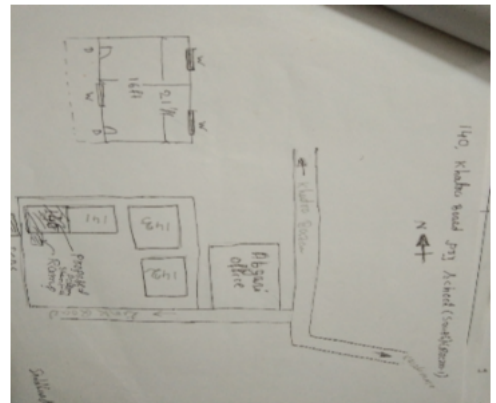

নির্বাচক নিবন্ধন আধিকারিকের স্বাক্ষর

Nazri Naksha

Google Map View

Polling Station Building Front View

Polling Station Front View

Cad View

Key MAP View

1	FSL2574424	নাম : মহম্মদ ইসমাইল পিতার নাম: মলবী মিঞা বাড়ির নং : n0162 বয়স : 63 লিঙ্গ : পুরুষ	ফটো উপলব্ধ	2	FSL2996718	নাম : মহম্মদ সানোয়ার পিতার নাম: মহম্মদ ইসমাইল বাড়ির নং : n0162 বয়স : 36 লিঙ্গ : পুরুষ	ফটো উপলব্ধ	3	NVP1661255	নাম : মহঃ সাদ্দাম হোসেন পিতার নাম: মহম্মদ ইসমাইল বাড়ির নং : n0162 বয়স : 33 লিঙ্গ : পুরুষ	ফটো উপলব্ধ
4	WB/36/246/369106	নাম : বিধান কুণ্ডু পিতার নাম: সূর্যনারায়ন কুণ্ডু বাড়ির নং : n0119 বয়স : 66 লিঙ্গ : পুরুষ	ফটো উপলব্ধ	5	WB/36/246/369132	নাম : প্রতিমা কুণ্ডু স্বামীর নাম: বিধান কুণ্ডু বাড়ির নং : n0119 বয়স : 57 লিঙ্গ : মহিলা	ফটো উপলব্ধ	6	FSL2867299	নাম : মিলন কুণ্ডু পিতার নাম: বিধান কুণ্ডু বাড়ির নং : n0119 বয়স : 41 লিঙ্গ : পুরুষ	ফটো উপলব্ধ
7	FSL2867281	নাম : শুভাশীষ কুণ্ডু পিতার নাম: বিধান চন্দ্র কুণ্ডু বাড়ির নং : n0119 বয়স : 40 লিঙ্গ : পুরুষ	ফটো উপলব্ধ	8	FSL2865426	নাম : অজিত কর পিতার নাম: কাশিনাথ কর বাড়ির নং : n0089 বয়স : 63 লিঙ্গ : পুরুষ	ফটো উপলব্ধ	9	NVP1552983	নাম : রূপা কর স্বামীর নাম: স্বপ্ন কুমার কর বাড়ির নং : N0355 বয়স : 49 লিঙ্গ : মহিলা	ফটো উপলব্ধ
10	FSL2669612	নাম : শেফালী হেদ্রম স্বামীর নাম: বাবুরাম হেদ্রম বাড়ির নং : এন000 বয়স : 42 লিঙ্গ : মহিলা	ফটো উপলব্ধ	11	FSL1429109	নাম : ঝর্ণা রক্ষিত স্বামীর নাম: অজিত কর বাড়ির নং : n0089 বয়স : 52 লিঙ্গ : মহিলা	ফটো উপলব্ধ	12	NVP2160620	নাম : রাহুল কর্মকার পিতার নাম: দেবেন্দ্র কর্মকার বাড়ির নং : এন0061 বয়স : 24 লিঙ্গ : পুরুষ	ফটো উপলব্ধ
13	RTE1079854	নাম : রুমা কর্মকার স্বামীর নাম: বিজয় কর্মকার বাড়ির নং : এন0061 বয়স : 36 লিঙ্গ : মহিলা	ফটো উপলব্ধ	14	NVP2126621	নাম : অর্চনা কর্মকার স্বামীর নাম: গৌতম কর্মকার বাড়ির নং : n0061 বয়স : 25 লিঙ্গ : মহিলা	ফটো উপলব্ধ	Q 15	NVP2088433	নাম : বিজয় কর্মকার পিতার নাম: বিভূতী কর্মকার বাড়ির নং : N0061 বয়স : 33 লিঙ্গ : পুরুষ	ফটো উপলব্ধ
16	NVP1797935	নাম : মিঠু কর্মকার স্বামীর নাম: মানিক কর্মকার বাড়ির নং : n0061 বয়স : 32 লিঙ্গ : মহিলা	ফটো উপলব্ধ	17	WB/36/246/369405	নাম : ছবু কর্মকার পিতার নাম: কানাই কর্মকার বাড়ির নং : n0061 বয়স : 76 লিঙ্গ : মহিলা	ফটো উপলব্ধ	18	NVP1495951	নাম : গৌতম কর্মকার স্বামীর নাম: বেলা কর্মকার বাড়ির নং : n0061 বয়স : 33 লিঙ্গ : পুরুষ	ফটো উপলব্ধ
# 19	NVP2536639	নাম : সুনীল কর্মকার পিতার নাম: নব কর্মকার বাড়ির নং : n0061 বয়স : 57 লিঙ্গ : পুরুষ	ফটো উপলব্ধ	20	NVP1178201	নাম : রুশ্মি কর্মকার স্বামীর নাম: কালিপদ কর্মকার বাড়ির নং : n0061 বয়স : 42 লিঙ্গ : মহিলা	ফটো উপলব্ধ	21	NVP2527968	নাম : বেলা কর্মকার স্বামীর নাম: সুনীল কর্মকার বাড়ির নং : n0061 বয়স : 58 লিঙ্গ : মহিলা	ফটো উপলব্ধ
22	FKP1872894	নাম : মীরাবালা কর্মকার স্বামীর নাম: দেবেন্দ্র কর্মকার বাড়ির নং : n0061 বয়স : 53 লিঙ্গ : মহিলা	ফটো উপলব্ধ	23	FKP1872886	নাম : দেবেন্দ্র কর্মকার পিতার নাম: রবি কর্মকার বাড়ির নং : n0061 বয়স : 38 লিঙ্গ : পুরুষ	ফটো উপলব্ধ	24	NVP1495944	নাম : পূর্ণিমা কর্মকার স্বামীর নাম: চন্দন কর্মকার বাড়ির নং : n0061 বয়স : 37 লিঙ্গ : মহিলা	ফটো উপলব্ধ
25	WB/36/246/369406	নাম : মনুজলাল গাঙ্গুলী পিতার নাম: দুঃখিত গাঙ্গুলী বাড়ির নং : n0004 বয়স : 81 লিঙ্গ : পুরুষ	ফটো উপলব্ধ	26	FSL2572568	নাম : সন্দ্যা গাঙ্গুলী স্বামীর নাম: মনু গাঙ্গুলী বাড়ির নং : n0004 বয়স : 69 লিঙ্গ : মহিলা	ফটো উপলব্ধ	27	NVP1609338	নাম : সুলেখা গাঙ্গুলী(শর্মা) স্বামীর নাম: মৃত্যুঞ্জয় গাঙ্গুলী বাড়ির নং : n0004 বয়স : 33 লিঙ্গ : মহিলা	ফটো উপলব্ধ
28	FSL2214468	নাম : সঞ্জয় গাঙ্গুলী পিতার নাম: মনু গাঙ্গুলী বাড়ির নং : n0004 বয়স : 42 লিঙ্গ : পুরুষ	ফটো উপলব্ধ	29	NVP0568725	নাম : মৌমিতা ঘোষ(মণ্ডল) স্বামীর নাম: অরুণ কুমার মণ্ডল বাড়ির নং : n0004 বয়স : 43 লিঙ্গ : মহিলা	ফটো উপলব্ধ	30	WB/36/246/369469	নাম : বেলারানী গাঙ্গুলী স্বামীর নাম: কানাই গাঙ্গুলী বাড়ির নং : n0005 বয়স : 73 লিঙ্গ : মহিলা	ফটো উপলব্ধ