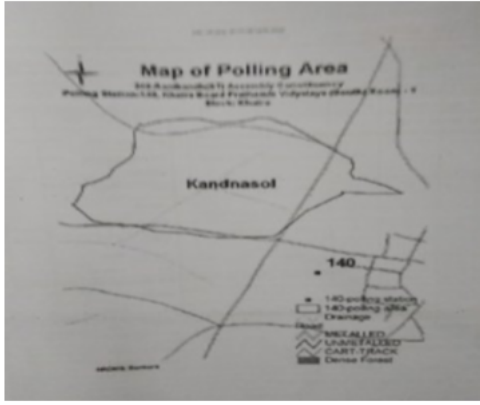

Nazri Naksha