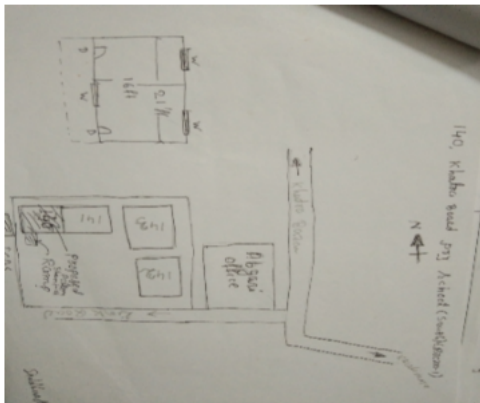

নির্বাচক নিবন্ধন আধিকারিকের স্বাক্ষর

Nazri Naksha

Google Map View

Polling Station Building Front View

Polling Station Front View

Cad View

Key MAP View

1	FSL2574424	নাম : মহম্মদ ইসমাইল পিতার নাম: মলবী মিঞা বাড়ির নং : n0162 বয়স : 63 লিঙ্গ : পুরুষ	ফটো উপলব্ধ	2	FSL2996718	নাম : মহম্মদ সানোয়ার পিতার নাম: মহম্মদ ইসমাইল বাড়ির নং : n0162 বয়স : 36 লিঙ্গ : পুরুষ	ফটো উপলব্ধ	3	NVP1661255	নাম : মহঃ সাদ্দাম হোসেন পিতার নাম: মহম্মদ ইসমাইল বাড়ির নং : n0162 বয়স : 33 লিঙ্গ : পুরুষ	ফটো উপলব্ধ
4	WB/36/246/369106	নাম : বিধান কুণ্ডু পিতার নাম: সূর্যনারায়ন কুণ্ডু বাড়ির নং : n0119 বয়স : 66 লিঙ্গ : পুরুষ	ফটো উপলব্ধ	5	WB/36/246/369132	নাম : প্রতিমা কুণ্ডু স্বামীর নাম: বিধান কুণ্ডু বাড়ির নং : n0119 বয়স : 57 লিঙ্গ : মহিলা	ফটো উপলব্ধ	6	FSL2867299	নাম : মিলন কুণ্ডু পিতার নাম: বিধান কুণ্ডু বাড়ির নং : n0119 বয়স : 41 লিঙ্গ : পুরুষ	ফটো উপলব্ধ
7	FSL2867281	নাম : শুভাশীষ কুণ্ডু পিতার নাম: বিধান চন্দ্র কুণ্ডু বাড়ির নং : n0119 বয়স : 40 লিঙ্গ : পুরুষ	ফটো উপলব্ধ	8	FSL2865426	নাম : অজিত কর পিতার নাম: কাশিনাথ কর বাড়ির নং : n0089 বয়স : 63 লিঙ্গ : পুরুষ	ফটো উপলব্ধ	9	NVP1552983	নাম : রূপা কর স্বামীর নাম: স্বপ্ন কুমার কর বাড়ির নং : N0355 বয়স : 49 লিঙ্গ : মহিলা	ফটো উপলব্ধ
10	FSL2669612	নাম : শেফালী হেদ্রম স্বামীর নাম: বাবুরাম হেদ্রম বাড়ির নং : এন000 বয়স : 42 লিঙ্গ : মহিলা	ফটো উপলব্ধ	11	FSL1429109	নাম : ঝর্ণা রক্ষিত স্বামীর নাম: অজিত কর বাড়ির নং : n0089 বয়স : 52 লিঙ্গ : মহিলা	ফটো উপলব্ধ	12	NVP2160620	নাম : রাহুল কর্মকার পিতার নাম: দেবেন্দ্র কর্মকার বাড়ির নং : এন0061 বয়স : 24 লিঙ্গ : পুরুষ	ফটো উপলব্ধ
13	RTE1079854	নাম : রুমা কর্মকার স্বামীর নাম: বিজয় কর্মকার বাড়ির নং : এন0061 বয়স : 36 লিঙ্গ : মহিলা	ফটো উপলব্ধ	14	NVP2126621	নাম : অর্চনা কর্মকার স্বামীর নাম: গৌতম কর্মকার বাড়ির নং : n0061 বয়স : 25 লিঙ্গ : মহিলা	ফটো উপলব্ধ	Q 15	NVP2088433	নাম : বিজয় কর্মকার পিতার নাম: বিভূতী কর্মকার বাড়ির নং : N0061 বয়স : 33 লিঙ্গ : পুরুষ	ফটো উপলব্ধ
16	NVP1797935	নাম : মিঠু কর্মকার স্বামীর নাম: মানিক কর্মকার বাড়ির নং : n0061 বয়স : 32 লিঙ্গ : মহিলা	ফটো উপলব্ধ	17	WB/36/246/369405	নাম : ছবু কর্মকার পিতার নাম: কানাই কর্মকার বাড়ির নং : n0061 বয়স : 76 লিঙ্গ : মহিলা	ফটো উপলব্ধ	18	NVP1495951	নাম : গৌতম কর্মকার স্বামীর নাম: বেলা কর্মকার বাড়ির নং : n0061 বয়স : 33 লিঙ্গ : পুরুষ	ফটো উপলব্ধ
# 19	NVP2536639	নাম : সুনীল কর্মকার পিতার নাম: নব কর্মকার বাড়ির নং : n0061 বয়স : 57 লিঙ্গ : পুরুষ	ফটো উপলব্ধ	20	NVP1178201	নাম : রুশ্মি কর্মকার স্বামীর নাম: কালিপদ কর্মকার বাড়ির নং : n0061 বয়স : 42 লিঙ্গ : মহিলা	ফটো উপলব্ধ	21	NVP2527968	নাম : বেলা কর্মকার স্বামীর নাম: সুনীল কর্মকার বাড়ির নং : n0061 বয়স : 58 লিঙ্গ : মহিলা	ফটো উপলব্ধ
22	FKP1872894	নাম : মীরাবালা কর্মকার স্বামীর নাম: দেবেন্দ্র কর্মকার বাড়ির নং : n0061 বয়স : 53 লিঙ্গ : মহিলা	ফটো উপলব্ধ	23	FKP1872886	নাম : দেবেন্দ্র কর্মকার পিতার নাম: রবি কর্মকার বাড়ির নং : n0061 বয়স : 38 লিঙ্গ : পুরুষ	ফটো উপলব্ধ	24	NVP1495944	নাম : পূর্ণিমা কর্মকার স্বামীর নাম: চন্দন কর্মকার বাড়ির নং : n0061 বয়স : 37 লিঙ্গ : মহিলা	ফটো উপলব্ধ
25	WB/36/246/369406	নাম : মনুজলাল গাঙ্গুলী পিতার নাম: দুঃখিত গাঙ্গুলী বাড়ির নং : n0004 বয়স : 81 লিঙ্গ : পুরুষ	ফটো উপলব্ধ	26	FSL2572568	নাম : সন্দ্যা গাঙ্গুলী স্বামীর নাম: মনু গাঙ্গুলী বাড়ির নং : n0004 বয়স : 69 লিঙ্গ : মহিলা	ফটো উপলব্ধ	27	NVP1609338	নাম : সুলেখা গাঙ্গুলী(শর্মা) স্বামীর নাম: মৃত্যুঞ্জয় গাঙ্গুলী বাড়ির নং : n0004 বয়স : 33 লিঙ্গ : মহিলা	ফটো উপলব্ধ
28	FSL2214468	নাম : সঞ্জয় গাঙ্গুলী পিতার নাম: মনু গাঙ্গুলী বাড়ির নং : n0004 বয়স : 42 লিঙ্গ : পুরুষ	ফটো উপলব্ধ	29	NVP0568725	নাম : মৌমিতা ঘোষ(মণ্ডল) স্বামীর নাম: অরুণ কুমার মণ্ডল বাড়ির নং : n0004 বয়স : 43 লিঙ্গ : মহিলা	ফটো উপলব্ধ	30	WB/36/246/369469	নাম : বেলারানী গাঙ্গুলী স্বামীর নাম: কানাই গাঙ্গুলী বাড়ির নং : n0005 বয়স : 73 লিঙ্গ : মহিলা	ফটো উপলব্ধ