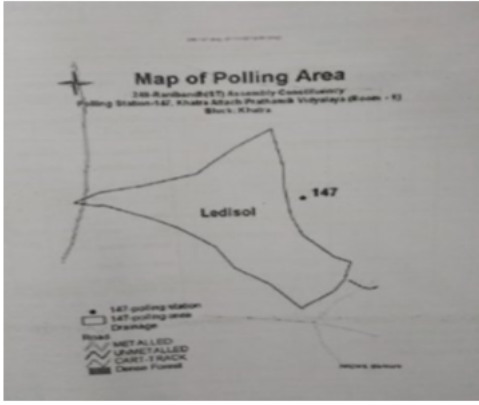

Nazri Naksha