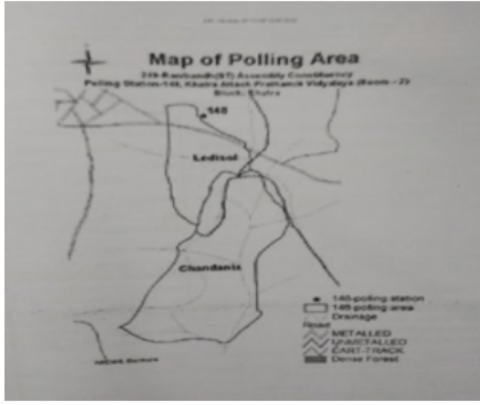

Nazri Naksha