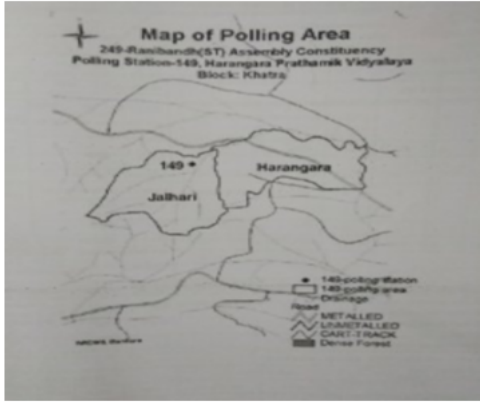

নির্বাচক নিবন্ধন আধিকারিকের স্বাক্ষর

Nazri Naksha

Google Map View

Polling Station Building Front View

Polling Station Front View

Cad View

Key MAP View

বিধানসভা নির্বাচনক্ষেত্রের নং, নাম : 249-রানীবাধ
ভাগ নং, নাম : 1-জলহরি(সম্যক)