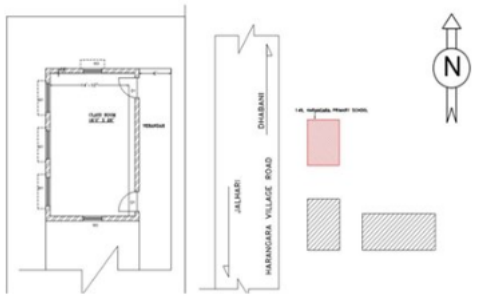

নির্বাচক নিবন্ধন আধিকারিকের স্বাক্ষর

Nazri Naksha

Google Map View

Polling Station Building Front View

Polling Station Front View

Cad View

Key MAP View

বিধানসভা নির্বাচনক্ষেত্রের নং, নাম : 249-রানীবাধ
ভাগ নং, নাম : 1-জলহরি(সম্যক)