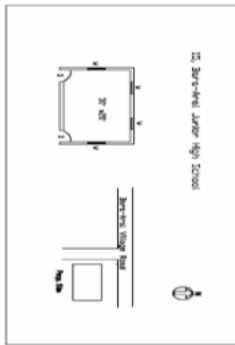

নির্বাচক নিবন্ধন আধিকারিকের স্বাক্ষর

Nazri Naksha

Google Map View

Polling Station Building Front View

Polling Station Front View

Cad View

Key MAP View

1 নাম : পদ্মাবতী মাজি স্বামীর নাম: পূর্নচন্দ্র মাজি বাড়ির নং : n0060 বয়স : 50 লিঙ্গ : মহিলা	HWW2207983 ফটো উপলব্ধ	2 নাম : মেনকা মাজি স্বামীর নাম: ভাগ্যধর মাজি বাড়ির নং : n0060 বয়স : 57 লিঙ্গ : মহিলা	WB/36/247/147308 ফটো উপলব্ধ	3 নাম : তুহিন মাজি পিতার নাম: সুজিত মাজি বাড়ির নং : n0060 বয়স : 33 লিঙ্গ : পুরুষ	NVP1451277 ফটো উপলব্ধ
4 নাম : মুন্ময়ী মাজি স্বামীর নাম: সুজিত মাজি বাড়ির নং : n0060 বয়স : 55 লিঙ্গ : মহিলা	WB/36/247/147279 ফটো উপলব্ধ	5 নাম : সুজিত মাজি পিতার নাম: সন্তোষ মাজি বাড়ির নং : n0060 বয়স : 59 লিঙ্গ : পুরুষ	WB/36/247/147487 ফটো উপলব্ধ	6 নাম : সুশান্ত মাজি পিতার নাম: পূর্ণচন্দ্র মাজি বাড়ির নং : n0060 বয়স : 26 লিঙ্গ : পুরুষ	NVP1957190 ফটো উপলব্ধ
7 নাম : মানস মাজি পিতার নাম: পূর্নচন্দ্র মাজি বাড়ির নং : n0060 বয়স : 28 লিঙ্গ : পুরুষ	NVP1761675 ফটো উপলব্ধ	8 নাম : পূর্ন পিতার নাম: আশুতোষ মাজি বাড়ির নং : n0060 বয়স : 67 লিঙ্গ : পুরুষ	HWW2207975 ফটো উপলব্ধ	9 নাম : তিলকা কর্মকার স্বামীর নাম: নিলাম্বর কর্মকার বাড়ির নং : n0001 বয়স : 34 লিঙ্গ : মহিলা	NVP1761808 ফটো উপলব্ধ
10 নাম : সন্দ্যারানী কর্মকার স্বামীর নাম: ভাগ্য কর্মকার বাড়ির নং : n0001 বয়স : 61 লিঙ্গ : মহিলা	WB/36/247/147320 ফটো উপলব্ধ	11 নাম : নিলাম্বর কর্মকার মায়ের নাম: সন্দ্যারানী কর্মকার বাড়ির নং : n0001 বয়স : 38 লিঙ্গ : পুরুষ	NVP1451202 ফটো উপলব্ধ	12 নাম : মুচিরাম কর্মকার পিতার নাম: ভাগ্যদেব কর্মকার বাড়ির নং : n0001 বয়স : 44 লিঙ্গ : পুরুষ	HWW2402238 ফটো উপলব্ধ
13 নাম : মালা কর্মকার স্বামীর নাম: মুচিরাম কর্মকার বাড়ির নং : n0001 বয়স : 40 লিঙ্গ : মহিলা	HWW2402220 ফটো উপলব্ধ	14 নাম : বৃষ্টি কর্মকার পিতার নাম: মুচিরাম কর্মকার বাড়ির নং : এন0001 বয়স : 20 লিঙ্গ : মহিলা	NVP2445716 ফটো উপলব্ধ	15 নাম : ভক্ত কর্মকার পিতার নাম: ভাগ্য কর্মকার বাড়ির নং : n0085 বয়স : 32 লিঙ্গ : পুরুষ	NVP1563949 ফটো উপলব্ধ
16 নাম : বরুন গাঙ্গুলী পিতার নাম: হরিপদ গাঙ্গুলী বাড়ির নং : n0078 বয়স : 65 লিঙ্গ : পুরুষ	WB/36/247/147583 ফটো উপলব্ধ	17 নাম : শ্যামলী গাঙ্গুলী পিতার নাম: গোবর্ধন ব্যানার্জী বাড়ির নং : n0002 বয়স : 59 লিঙ্গ : মহিলা	NVP2064376 ফটো উপলব্ধ	18 নাম : মিলন গাঙ্গুলী পিতার নাম: নিমাই গাঙ্গুলী বাড়ির নং : n0002 বয়স : 30 লিঙ্গ : পুরুষ	NVP1761709 ফটো উপলব্ধ
19 নাম : কোয়েল চক্রবর্তী পিতার নাম: তপন চক্রবর্তী বাড়ির নং : n0009 বয়স : 29 লিঙ্গ : মহিলা	NVP1670918 ফটো উপলব্ধ	20 নাম : মঞ্জু চক্রবর্তী স্বামীর নাম: তপন চক্রবর্তী বাড়ির নং : n0009 বয়স : 49 লিঙ্গ : মহিলা	WB/36/247/147556 ফটো উপলব্ধ	21 নাম : তপন চক্রবর্তী পিতার নাম: অনিল চক্রবর্তী বাড়ির নং : n0009 বয়স : 53 লিঙ্গ : পুরুষ	WB/36/247/147649 ফটো উপলব্ধ
22 নাম : রাহুল চক্রবর্তী পিতার নাম: গৌতম চক্রবর্তী বাড়ির নং : n0004 বয়স : 26 লিঙ্গ : পুরুষ	NVP1916782 ফটো উপলব্ধ	23 নাম : রিমা চক্রবর্তী পিতার নাম: তপন চক্রবর্তী বাড়ির নং : এন0009 বয়স : 23 লিঙ্গ : মহিলা	NVP2148757 ফটো উপলব্ধ	24 নাম : শীতলা চক্রবর্তী স্বামীর নাম: অনিল চক্রবর্তী বাড়ির নং : n0009 বয়স : 71 লিঙ্গ : মহিলা	WB/36/247/147071 ফটো উপলব্ধ
25 নাম : অনিল চক্রবর্তী পিতার নাম: জ্যোতিন্দ্র চক্রবর্তী বাড়ির নং : n0009 বয়স : 84 লিঙ্গ : পুরুষ	WB/36/247/147536 ফটো উপলব্ধ	26 নাম : চায়না চক্রবর্তী স্বামীর নাম: আদিত্য চক্রবর্তী বাড়ির নং : n0008 বয়স : 61 লিঙ্গ : মহিলা	WB/36/247/147385 ফটো উপলব্ধ	27 নাম : আদিত্য চক্রবর্তী পিতার নাম: কালিপদ চক্রবর্তী বাড়ির নং : n0008 বয়স : 70 লিঙ্গ : পুরুষ	WB/36/247/147388 ফটো উপলব্ধ
28 নাম : সোনালী ব্যানার্জী স্বামীর নাম: উত্তম ব্যানার্জী বাড়ির নং : n0007 বয়স : 35 লিঙ্গ : মহিলা	NVP1209279 ফটো উপলব্ধ	29 নাম : রোহিনী চক্রবর্তী পিতার নাম: সুনীল চক্রবর্তী বাড়ির নং : n0007 বয়স : 39 লিঙ্গ : পুরুষ	HWW2401875 ফটো উপলব্ধ	30 নাম : উত্তম চক্রবর্তী পিতার নাম: সুনীল চক্রবর্তী বাড়ির নং : n0007 বয়স : 42 লিঙ্গ : পুরুষ	HWW2207603 ফটো উপলব্ধ