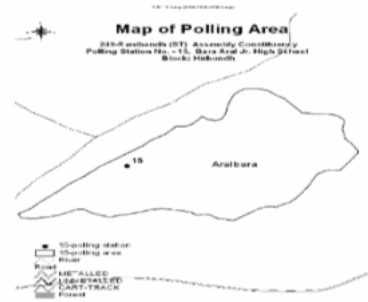

নির্বাচক নিবন্ধন আধিকারিকের স্বাক্ষর

Nazri Naksha

Google Map View

Polling Station Building Front View

Polling Station Front View

Cad View

Key MAP View

1 নাম : পদ্মাবতী মাজি স্বামীর নাম: পূর্নচন্দ্র মাজি বাড়ির নং : n0060 বয়স : 50 লিঙ্গ : মহিলা	HWW2207983 ফটো উপলব্ধ	2 নাম : মেনকা মাজি স্বামীর নাম: ভাগ্যধর মাজি বাড়ির নং : n0060 বয়স : 57 লিঙ্গ : মহিলা	WB/36/247/147308 ফটো উপলব্ধ	3 নাম : তুহিন মাজি পিতার নাম: সুজিত মাজি বাড়ির নং : n0060 বয়স : 33 লিঙ্গ : পুরুষ	NVP1451277 ফটো উপলব্ধ
4 নাম : মুন্ময়ী মাজি স্বামীর নাম: সুজিত মাজি বাড়ির নং : n0060 বয়স : 55 লিঙ্গ : মহিলা	WB/36/247/147279 ফটো উপলব্ধ	5 নাম : সুজিত মাজি পিতার নাম: সন্তোষ মাজি বাড়ির নং : n0060 বয়স : 59 লিঙ্গ : পুরুষ	WB/36/247/147487 ফটো উপলব্ধ	6 নাম : সুশান্ত মাজি পিতার নাম: পূর্ণচন্দ্র মাজি বাড়ির নং : n0060 বয়স : 26 লিঙ্গ : পুরুষ	NVP1957190 ফটো উপলব্ধ
7 নাম : মানস মাজি পিতার নাম: পূর্নচন্দ্র মাজি বাড়ির নং : n0060 বয়স : 28 লিঙ্গ : পুরুষ	NVP1761675 ফটো উপলব্ধ	8 নাম : পূর্ন পিতার নাম: আশুতোষ মাজি বাড়ির নং : n0060 বয়স : 67 লিঙ্গ : পুরুষ	HWW2207975 ফটো উপলব্ধ	9 নাম : তিলকা কর্মকার স্বামীর নাম: নিলাম্বর কর্মকার বাড়ির নং : n0001 বয়স : 34 লিঙ্গ : মহিলা	NVP1761808 ফটো উপলব্ধ
10 নাম : সন্দ্যারানী কর্মকার স্বামীর নাম: ভাগ্য কর্মকার বাড়ির নং : n0001 বয়স : 61 লিঙ্গ : মহিলা	WB/36/247/147320 ফটো উপলব্ধ	11 নাম : নিলাম্বর কর্মকার মায়ের নাম: সন্দ্যারানী কর্মকার বাড়ির নং : n0001 বয়স : 38 লিঙ্গ : পুরুষ	NVP1451202 ফটো উপলব্ধ	12 নাম : মুচিরাম কর্মকার পিতার নাম: ভাগ্যদেব কর্মকার বাড়ির নং : n0001 বয়স : 44 লিঙ্গ : পুরুষ	HWW2402238 ফটো উপলব্ধ
13 নাম : মালা কর্মকার স্বামীর নাম: মুচিরাম কর্মকার বাড়ির নং : n0001 বয়স : 40 লিঙ্গ : মহিলা	HWW2402220 ফটো উপলব্ধ	14 নাম : বৃষ্টি কর্মকার পিতার নাম: মুচিরাম কর্মকার বাড়ির নং : এন0001 বয়স : 20 লিঙ্গ : মহিলা	NVP2445716 ফটো উপলব্ধ	15 নাম : ভক্ত কর্মকার পিতার নাম: ভাগ্য কর্মকার বাড়ির নং : n0085 বয়স : 32 লিঙ্গ : পুরুষ	NVP1563949 ফটো উপলব্ধ
16 নাম : বরুন গাঙ্গুলী পিতার নাম: হরিপদ গাঙ্গুলী বাড়ির নং : n0078 বয়স : 65 লিঙ্গ : পুরুষ	WB/36/247/147583 ফটো উপলব্ধ	17 নাম : শ্যামলী গাঙ্গুলী পিতার নাম: গোবর্ধন ব্যানার্জী বাড়ির নং : n0002 বয়স : 59 লিঙ্গ : মহিলা	NVP2064376 ফটো উপলব্ধ	18 নাম : মিলন গাঙ্গুলী পিতার নাম: নিমাই গাঙ্গুলী বাড়ির নং : n0002 বয়স : 30 লিঙ্গ : পুরুষ	NVP1761709 ফটো উপলব্ধ
19 নাম : কোয়েল চক্রবর্তী পিতার নাম: তপন চক্রবর্তী বাড়ির নং : n0009 বয়স : 29 লিঙ্গ : মহিলা	NVP1670918 ফটো উপলব্ধ	20 নাম : মঞ্জু চক্রবর্তী স্বামীর নাম: তপন চক্রবর্তী বাড়ির নং : n0009 বয়স : 49 লিঙ্গ : মহিলা	WB/36/247/147556 ফটো উপলব্ধ	21 নাম : তপন চক্রবর্তী পিতার নাম: অনিল চক্রবর্তী বাড়ির নং : n0009 বয়স : 53 লিঙ্গ : পুরুষ	WB/36/247/147649 ফটো উপলব্ধ
22 নাম : রাহুল চক্রবর্তী পিতার নাম: গৌতম চক্রবর্তী বাড়ির নং : n0004 বয়স : 26 লিঙ্গ : পুরুষ	NVP1916782 ফটো উপলব্ধ	23 নাম : রিমা চক্রবর্তী পিতার নাম: তপন চক্রবর্তী বাড়ির নং : এন0009 বয়স : 23 লিঙ্গ : মহিলা	NVP2148757 ফটো উপলব্ধ	24 নাম : শীতলা চক্রবর্তী স্বামীর নাম: অনিল চক্রবর্তী বাড়ির নং : n0009 বয়স : 71 লিঙ্গ : মহিলা	WB/36/247/147071 ফটো উপলব্ধ
25 নাম : অনিল চক্রবর্তী পিতার নাম: জ্যোতিন্দ্র চক্রবর্তী বাড়ির নং : n0009 বয়স : 84 লিঙ্গ : পুরুষ	WB/36/247/147536 ফটো উপলব্ধ	26 নাম : চায়না চক্রবর্তী স্বামীর নাম: আদিত্য চক্রবর্তী বাড়ির নং : n0008 বয়স : 61 লিঙ্গ : মহিলা	WB/36/247/147385 ফটো উপলব্ধ	27 নাম : আদিত্য চক্রবর্তী পিতার নাম: কালিপদ চক্রবর্তী বাড়ির নং : n0008 বয়স : 70 লিঙ্গ : পুরুষ	WB/36/247/147388 ফটো উপলব্ধ
28 নাম : সোনালী ব্যানার্জী স্বামীর নাম: উত্তম ব্যানার্জী বাড়ির নং : n0007 বয়স : 35 লিঙ্গ : মহিলা	NVP1209279 ফটো উপলব্ধ	29 নাম : রোহিনী চক্রবর্তী পিতার নাম: সুনীল চক্রবর্তী বাড়ির নং : n0007 বয়স : 39 লিঙ্গ : পুরুষ	HWW2401875 ফটো উপলব্ধ	30 নাম : উত্তম চক্রবর্তী পিতার নাম: সুনীল চক্রবর্তী বাড়ির নং : n0007 বয়স : 42 লিঙ্গ : পুরুষ	HWW2207603 ফটো উপলব্ধ