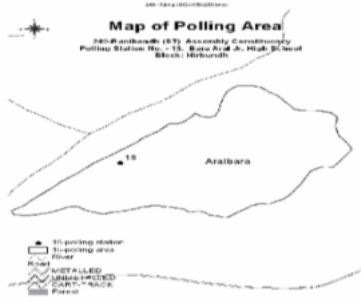

Nazri Naksha