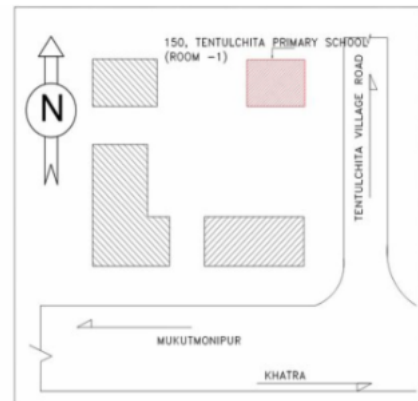

নির্বাচক নিবন্ধন আধিকারিকের স্বাক্ষর

Nazri Naksha

Google Map View

Polling Station Building Front View

Polling Station Front View

Cad View

Key MAP View

বিধানসভা নির্বাচনক্ষেত্রের নং, নাম : 249-রানীবাধ
ভাগ নং, নাম : 1-তেঁতুলচিটা (আংশিক)