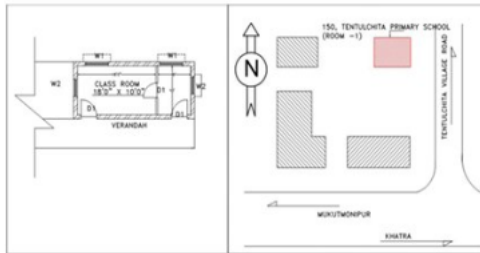

নির্বাচক নিবন্ধন আধিকারিকের স্বাক্ষর

Nazri Naksha

Google Map View

Polling Station Building Front View

Polling Station Front View

Cad View

Key MAP View

বিধানসভা নির্বাচনক্ষেত্রের নং, নাম : 249-রানীবাধ
ভাগ নং, নাম : 1-তেঁতুলচিটা (আংশিক)